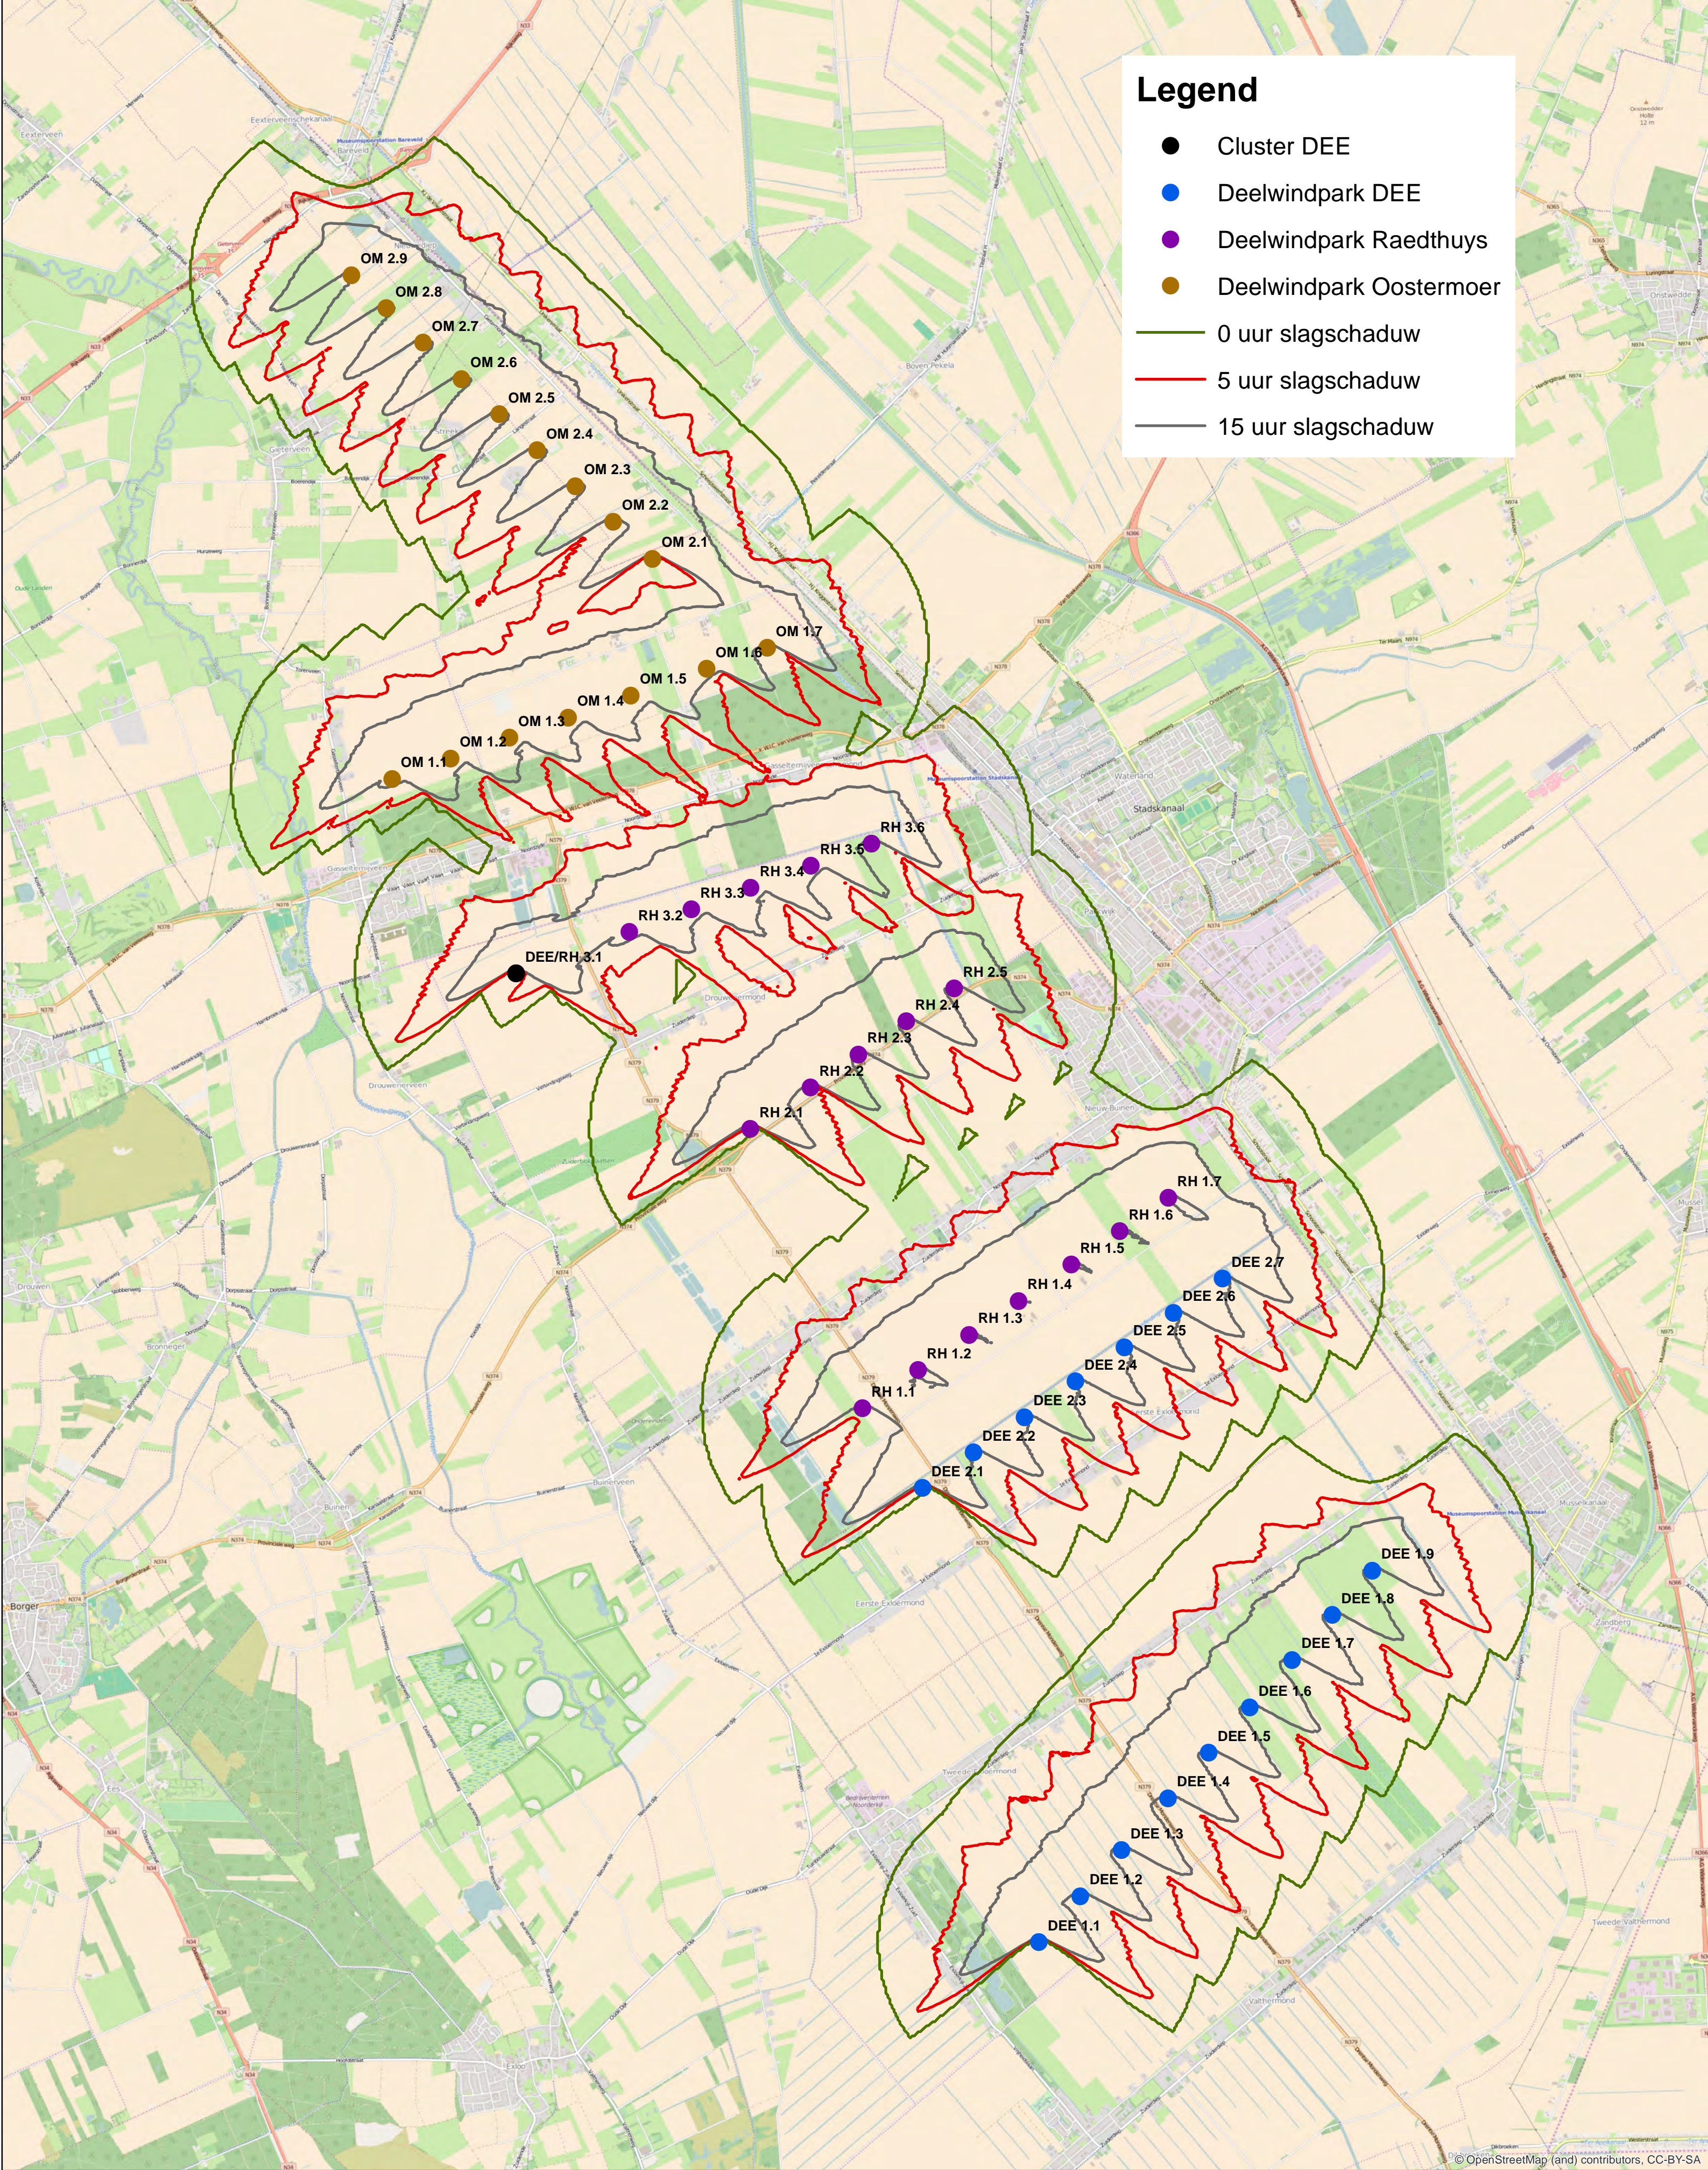

Legend

- Cluster DEE
- Deelwindpark DEE
- Deelwindpark Raedthuys
- Deelwindpark Oostermoer
- 0 uur slagschaduw
- 5 uur slagschaduw
- 15 uur slagschaduw

© OpenStreetMap (and) contributors, CC-BY-SA