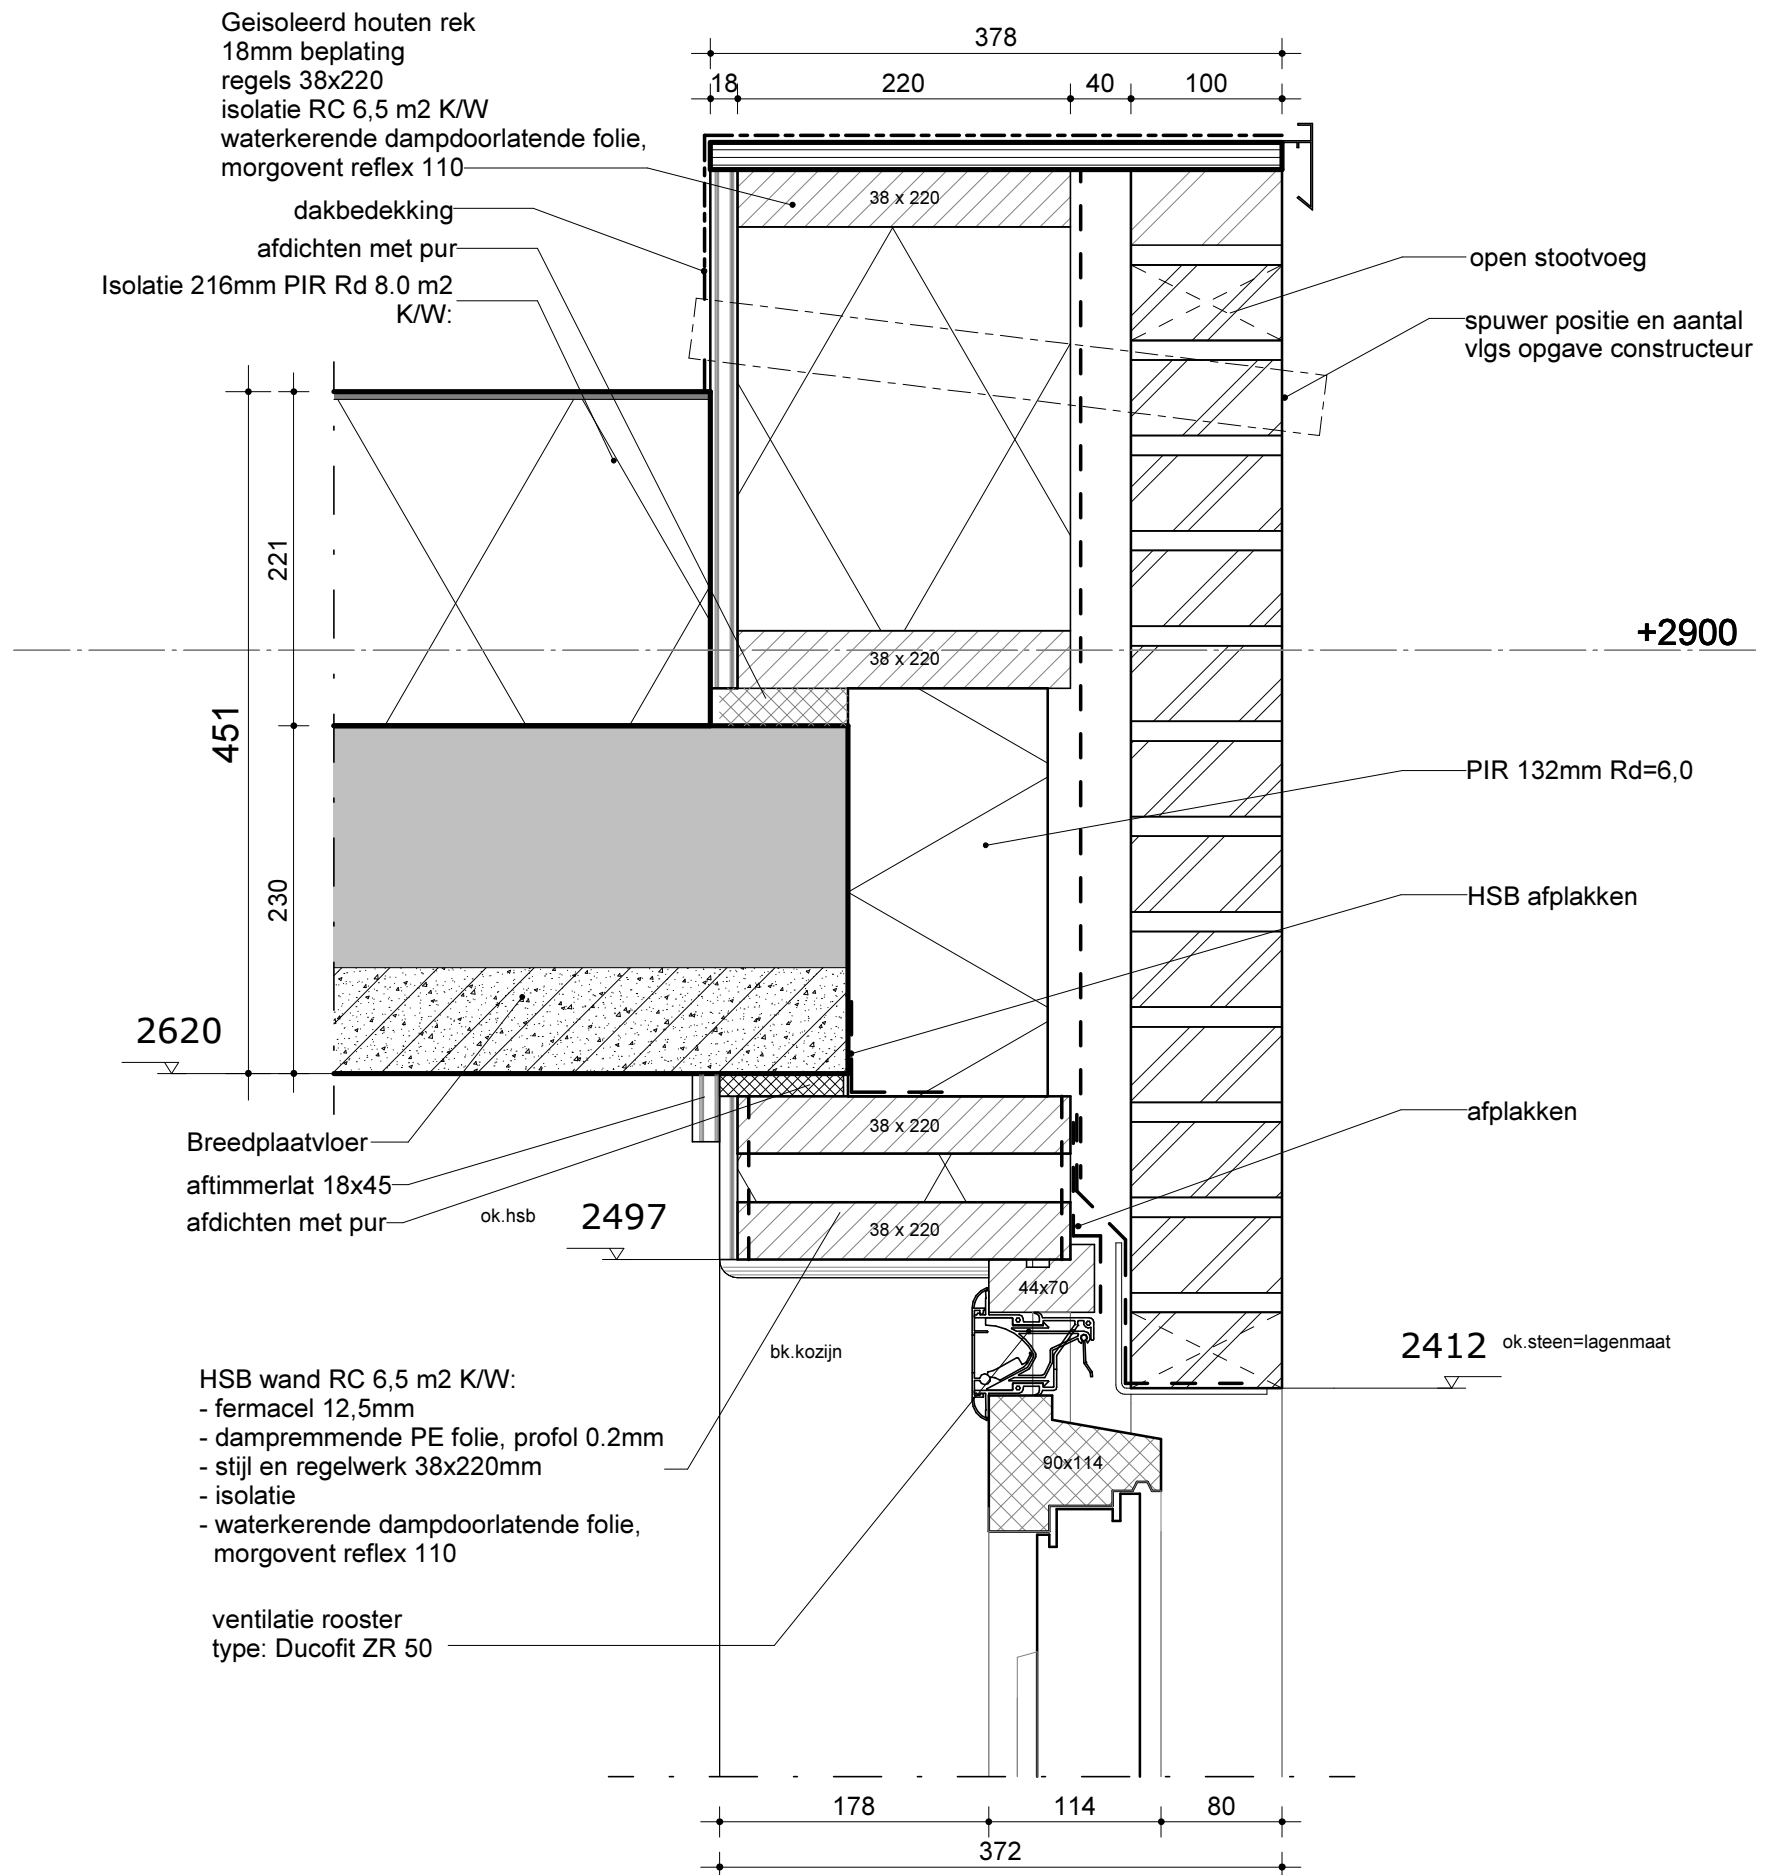

PROJECT:
Hoofdstraat Liessel
OPDRACHTGEVER:
Bots wonen
FASE:
Technisch ontwerp
OMSCHRIJVING:
Detail 19 beng

DATUM 28-11-2016 | AFM. A3 | SCH. 1 : 5 | PROJ. NR. 95-378

BLAD 19B

A Koolhovenstraat 1a
3772 MT Barneveld
T +31 (0)342 46 00 70
F +31 (0)342 46 00 79
E info@moreforyou.nl
W www.moreforyou.nl