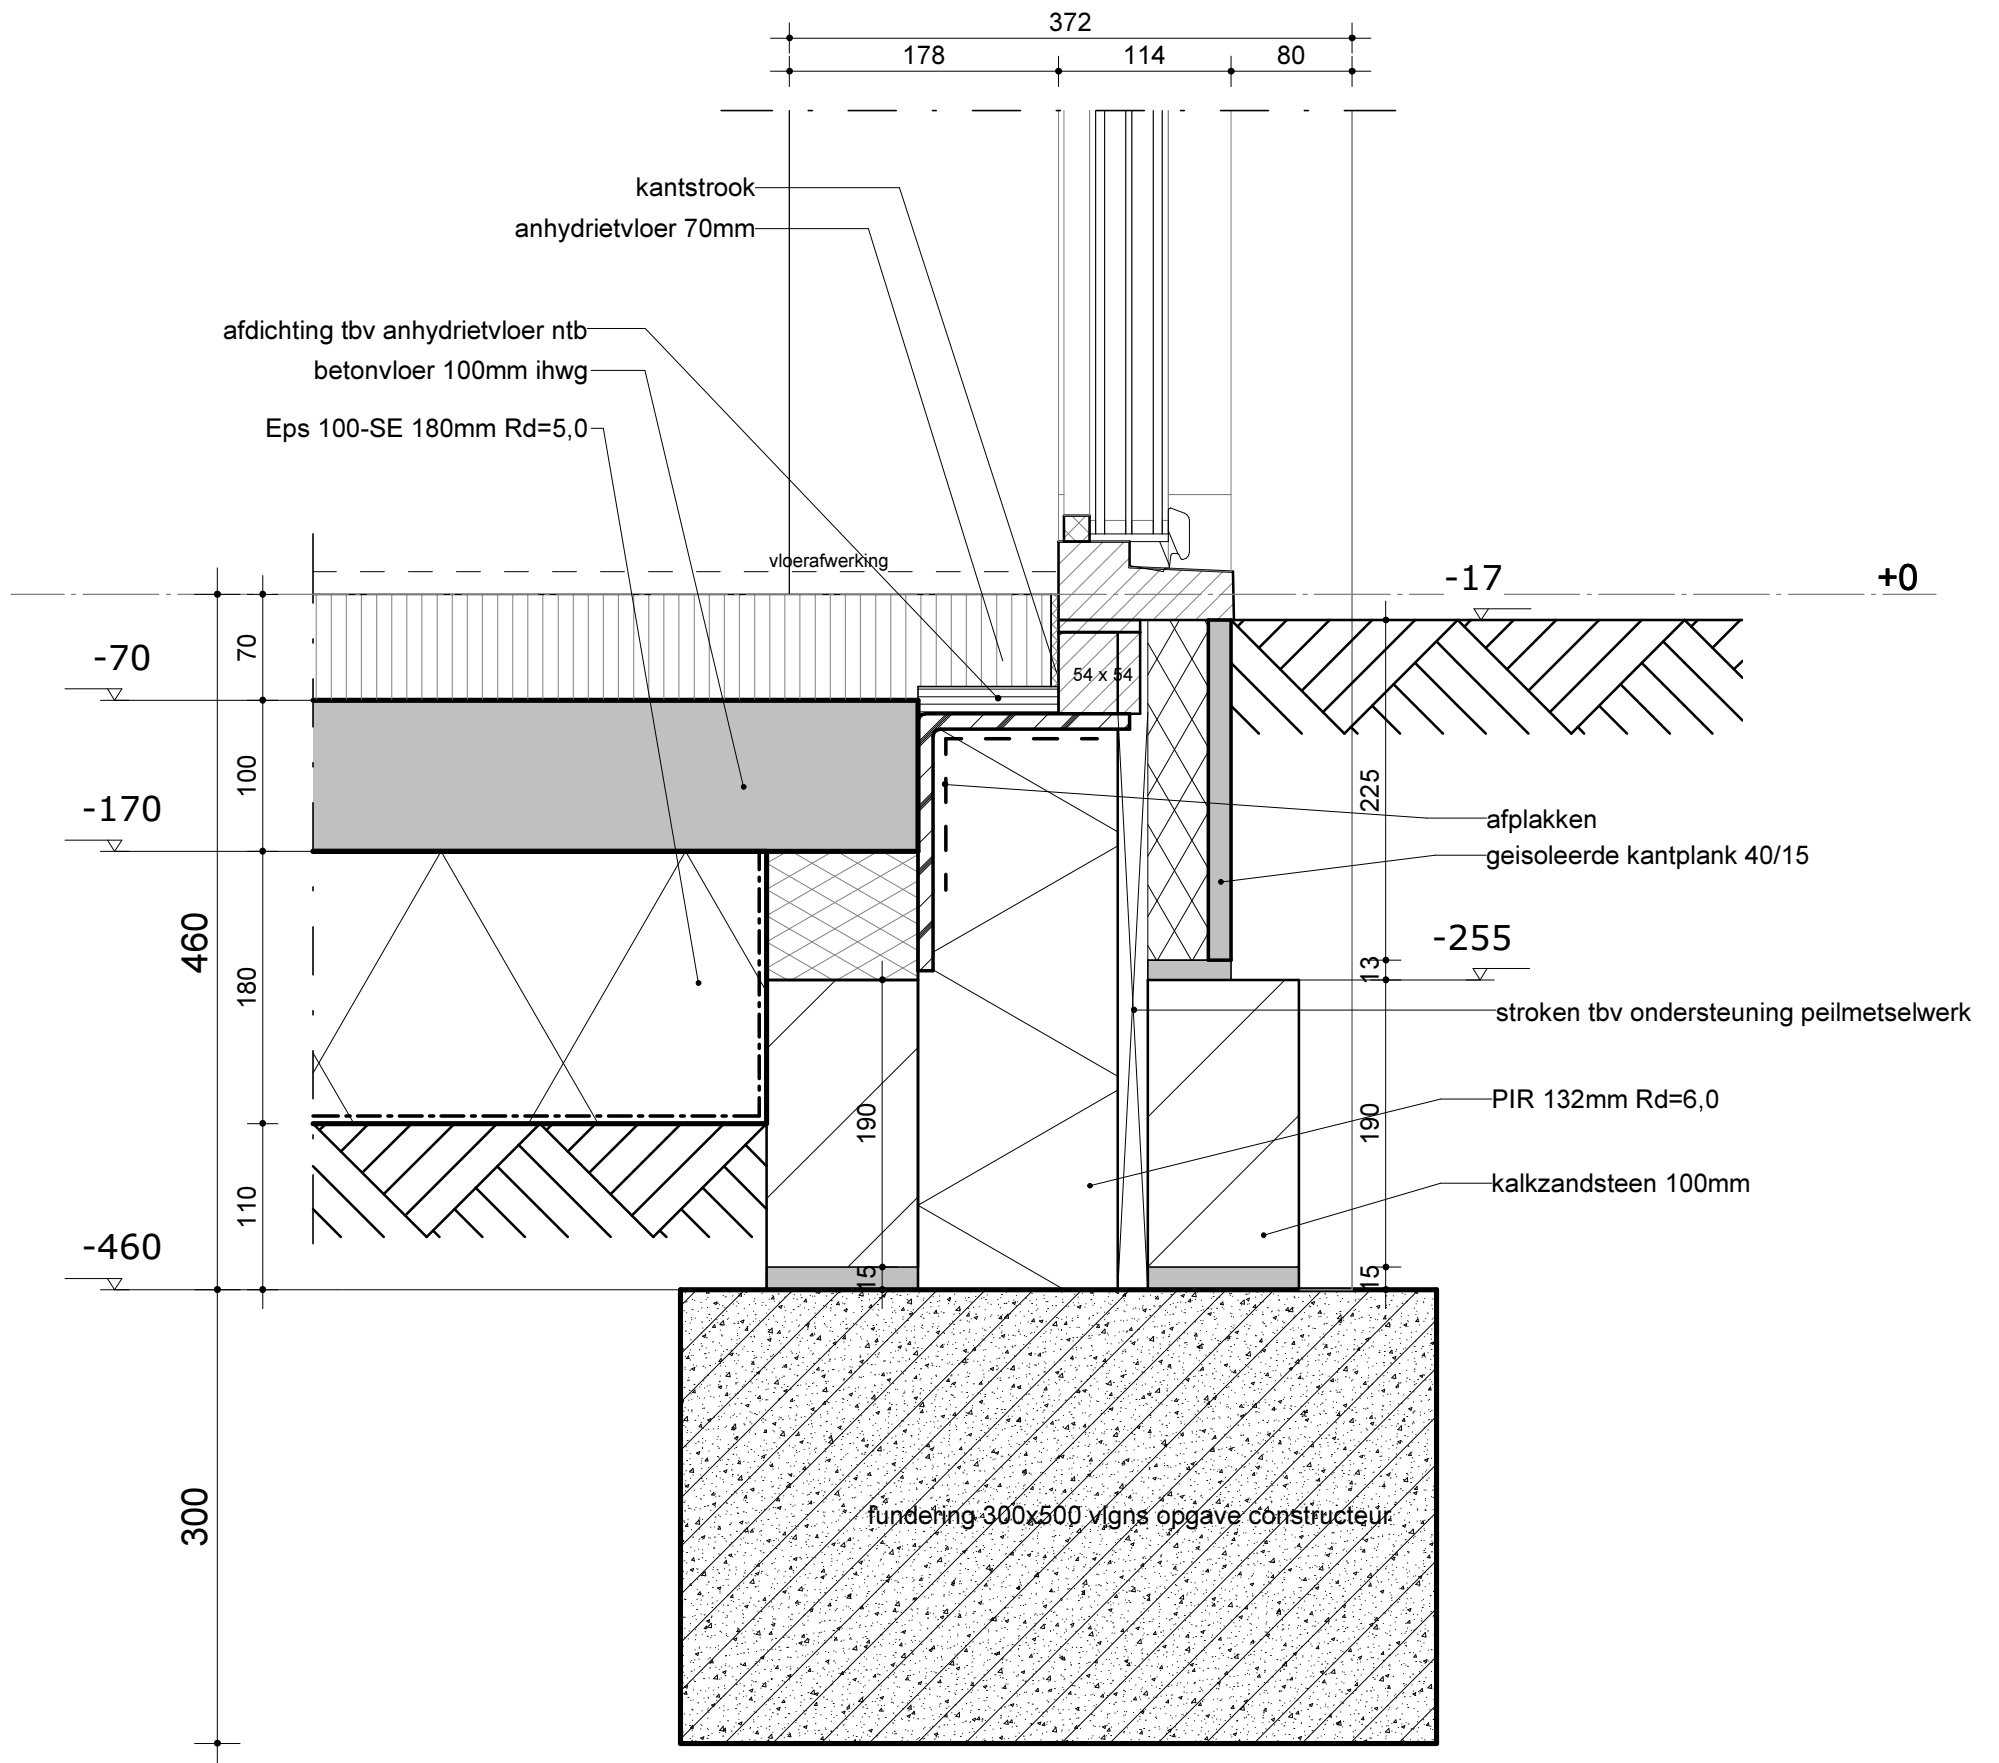

PROJECT:
Hoofdstraat Liessel
OPDRACHTGEVER:
Bots wonen
FASE:
Technisch ontwerp
OMSCHRIJVING:
Detail 17 beng

DATUM | AFM. | SCH. | PROJ. NR.
28-11-2016 | A3 | 1 : 5 | 95-378

BLAD **17B**

A Koolhovenstraat 1a
3772 MT Barneveld
T +31 (0)342 46 00 70
F +31 (0)342 46 00 79
E info@moreforyou.nl
W www.moreforyou.nl