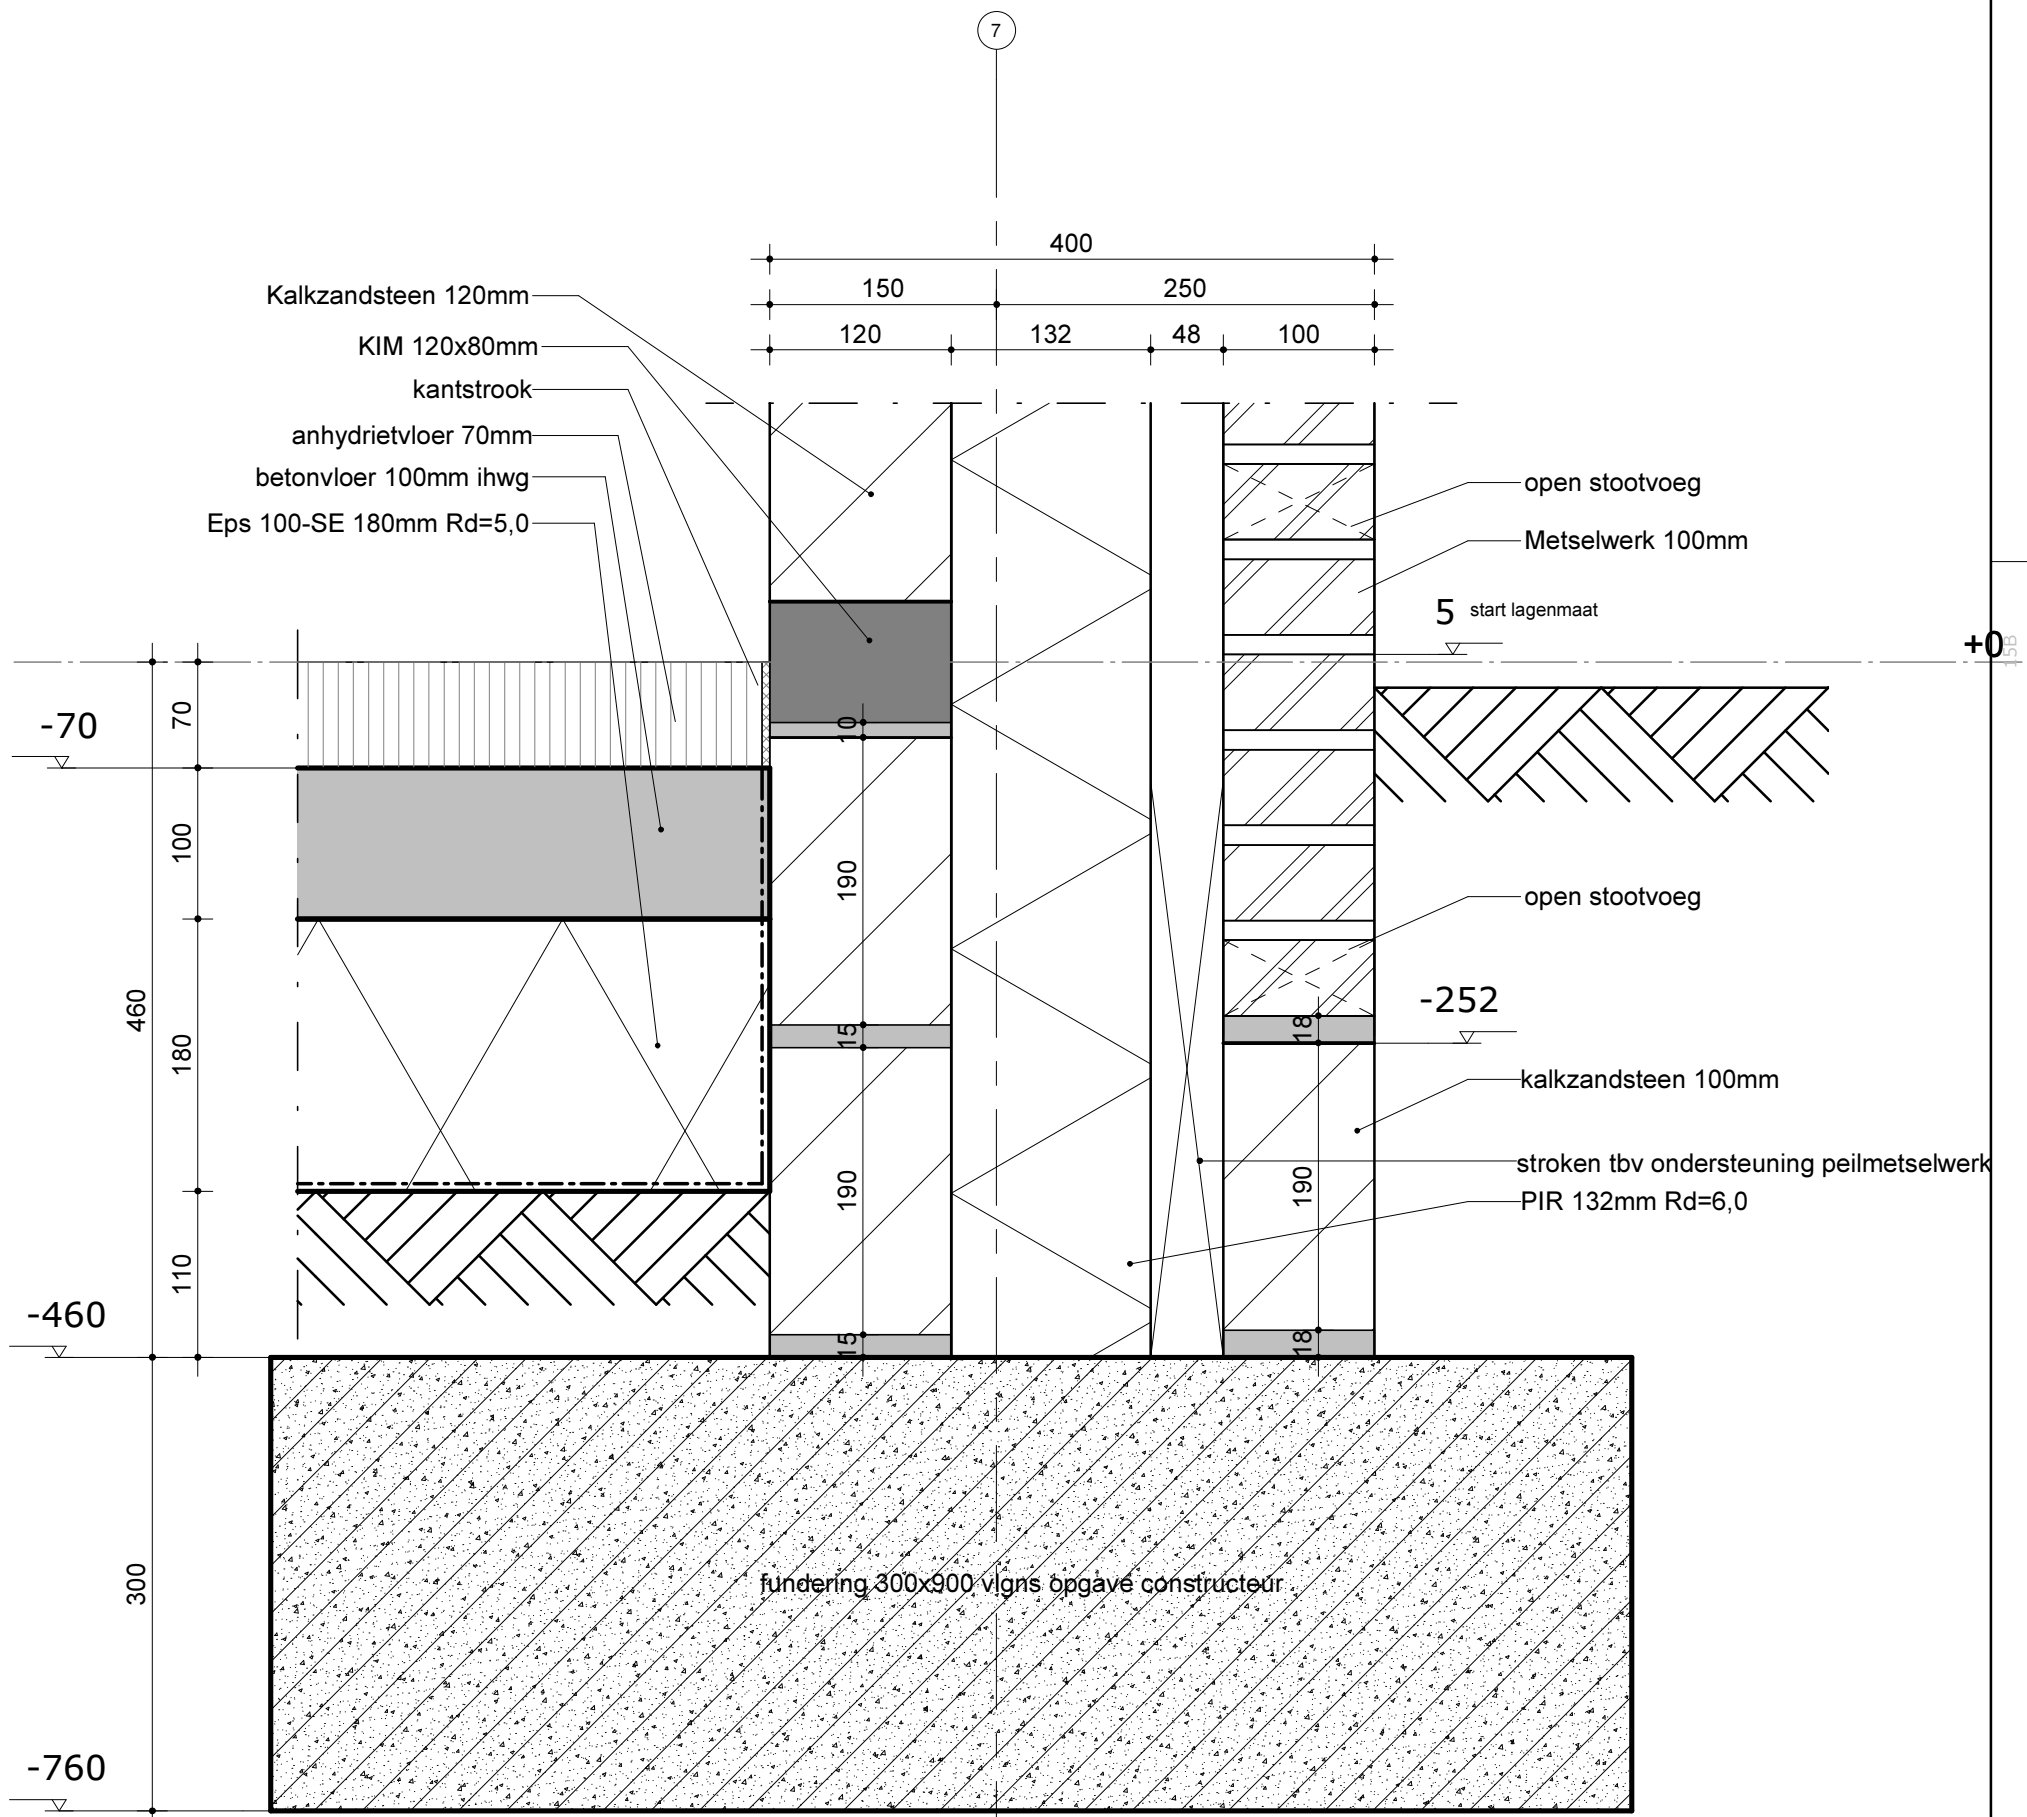

PROJECT:
Hoofdstraat Liessel
OPDRACHTGEVER:
Bots wonen
FASE:
Technisch ontwerp
OMSCHRIJVING:
Detail 15 beng

DATUM | AFM. | SCH. | PROJ. NR.
28-11-2016 | A3 | 1 : 5 | 95-378

BLAD **15B**

A Koolhovenstraat 1a
3772 MT Barneveld
T +31 (0)342 46 00 70
F +31 (0)342 46 00 79
E info@moreforyou.nl
W www.moreforyou.nl