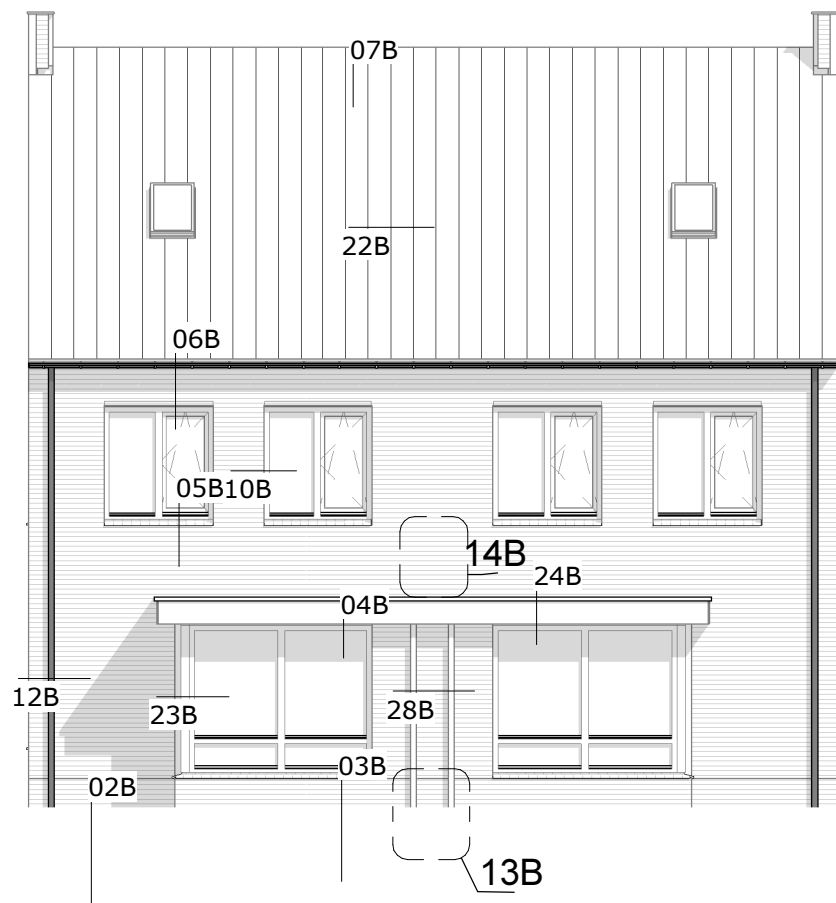

SCH.

PROJ. NR.

95-378

BLAD

PO-030

A Koolhovenstraat 1a
3772 MT Barneveld
T +31 (0)342 46 00 70
F +31 (0)342 46 00 79
E info@moreforyou.nl
W www.moreforyou.nl

PO-030-1

PROJECT:
Hoofdstraat Liessel
 OPDRACHTGEVER:
Bots wonen
 FASE:
Technisch ontwerp
 OMSCHRIJVING:
aanzichten details