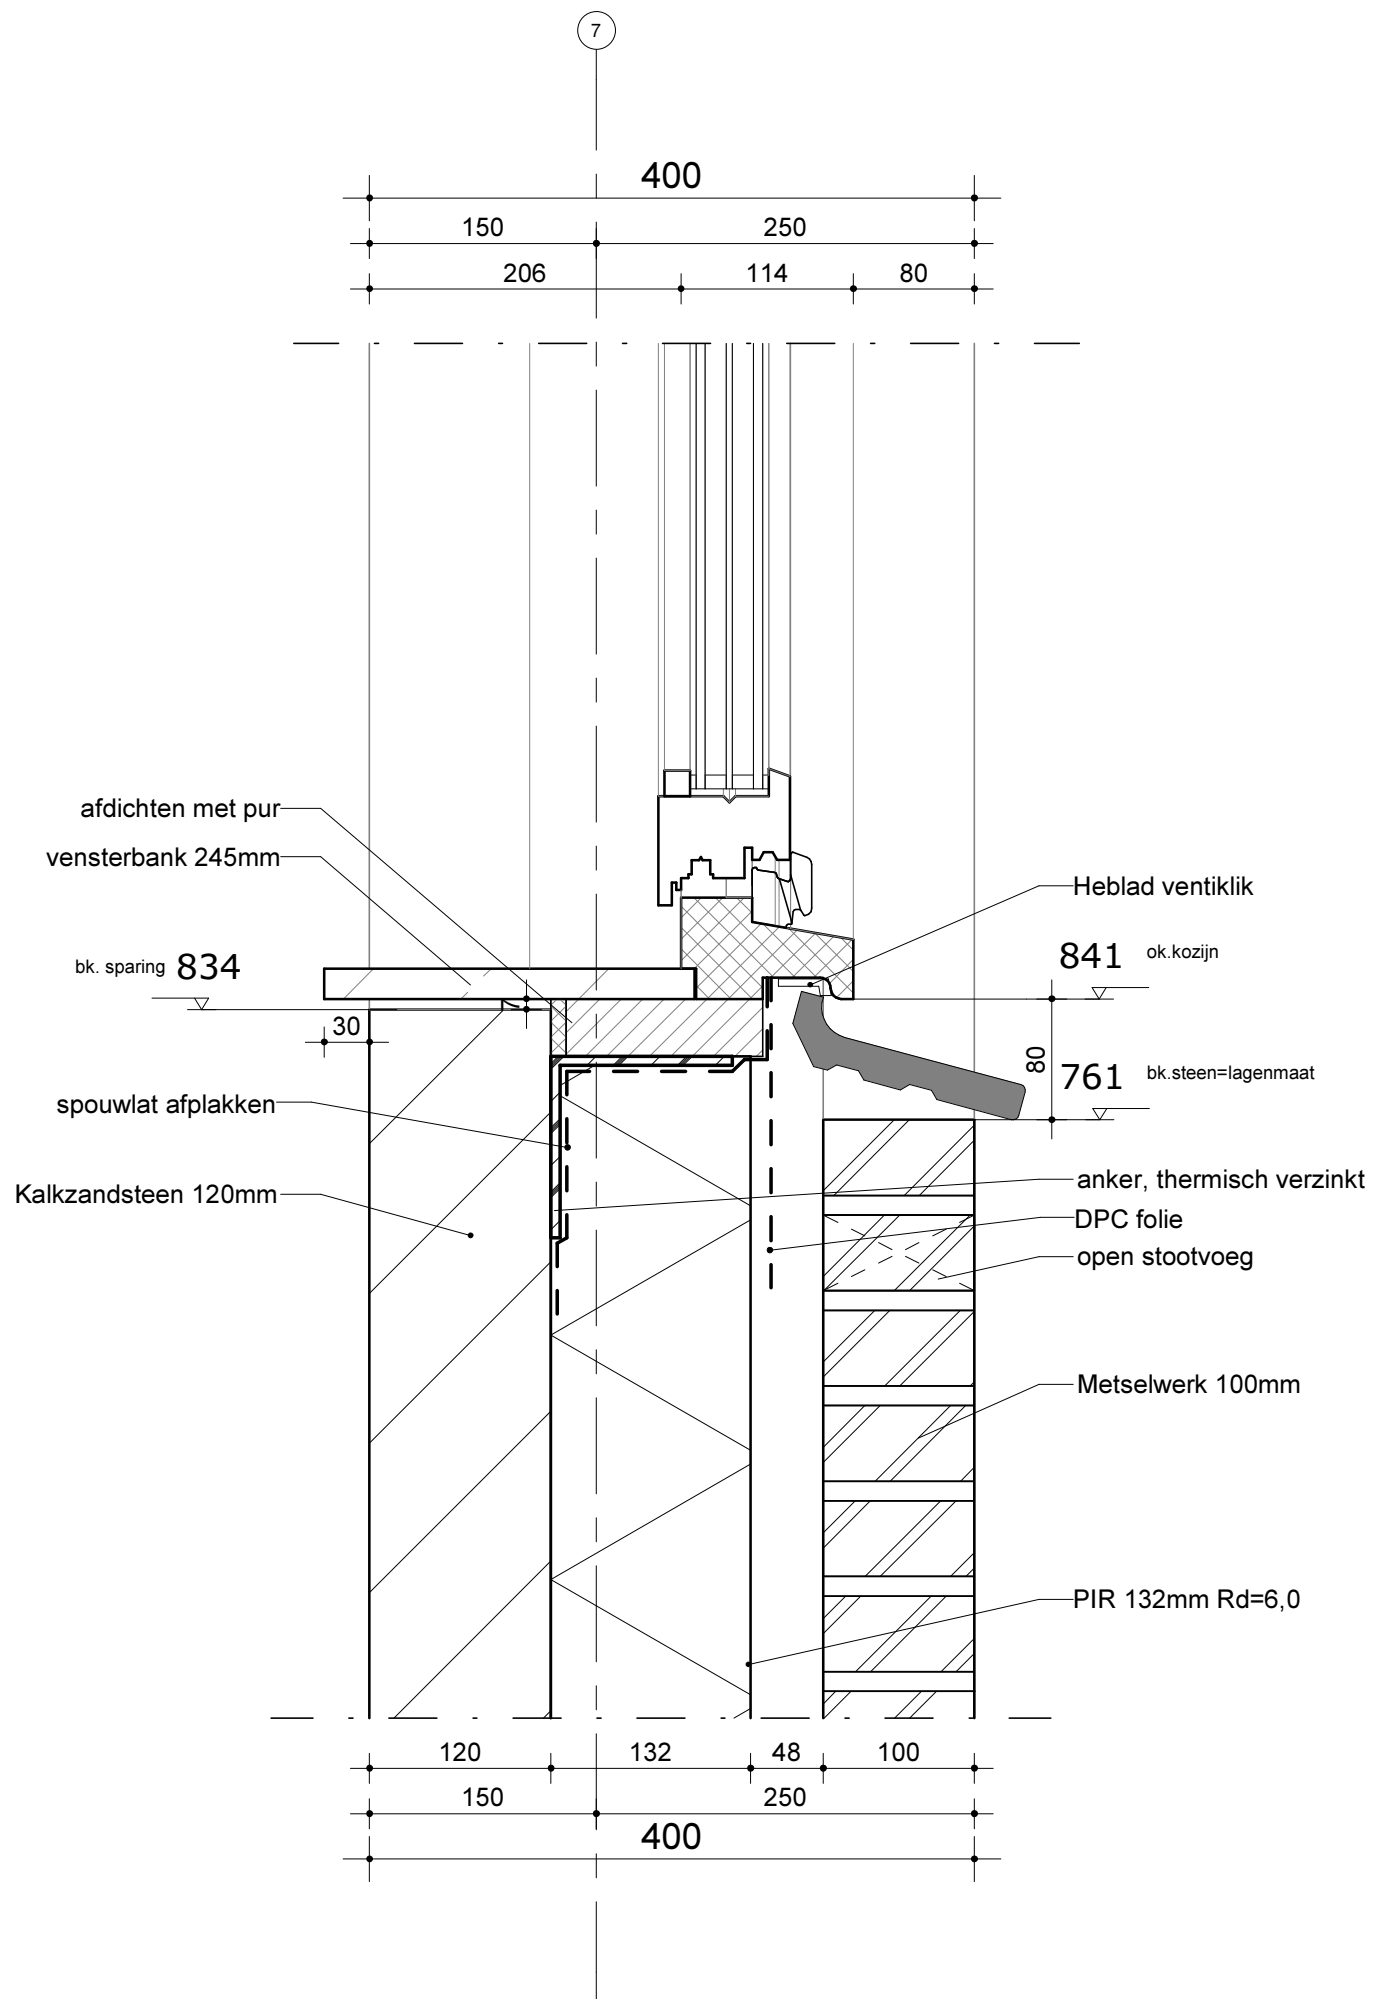

PROJECT:
Hoofdstraat Liessel
OPDRACHTGEVER:
Bots wonen
FASE:
Technisch ontwerp
OMSCHRIJVING:
Detail 25 beng

DATUM | AFM. | SCH. | PROJ. NR.
28-11-2016 | A3 | 1 : 5 | 95-378

BLAD **25B**

A Koolhovenstraat 1a
3772 MT Barneveld
T +31 (0)342 46 00 70
F +31 (0)342 46 00 79
E info@moreforyou.nl
W www.moreforyou.nl