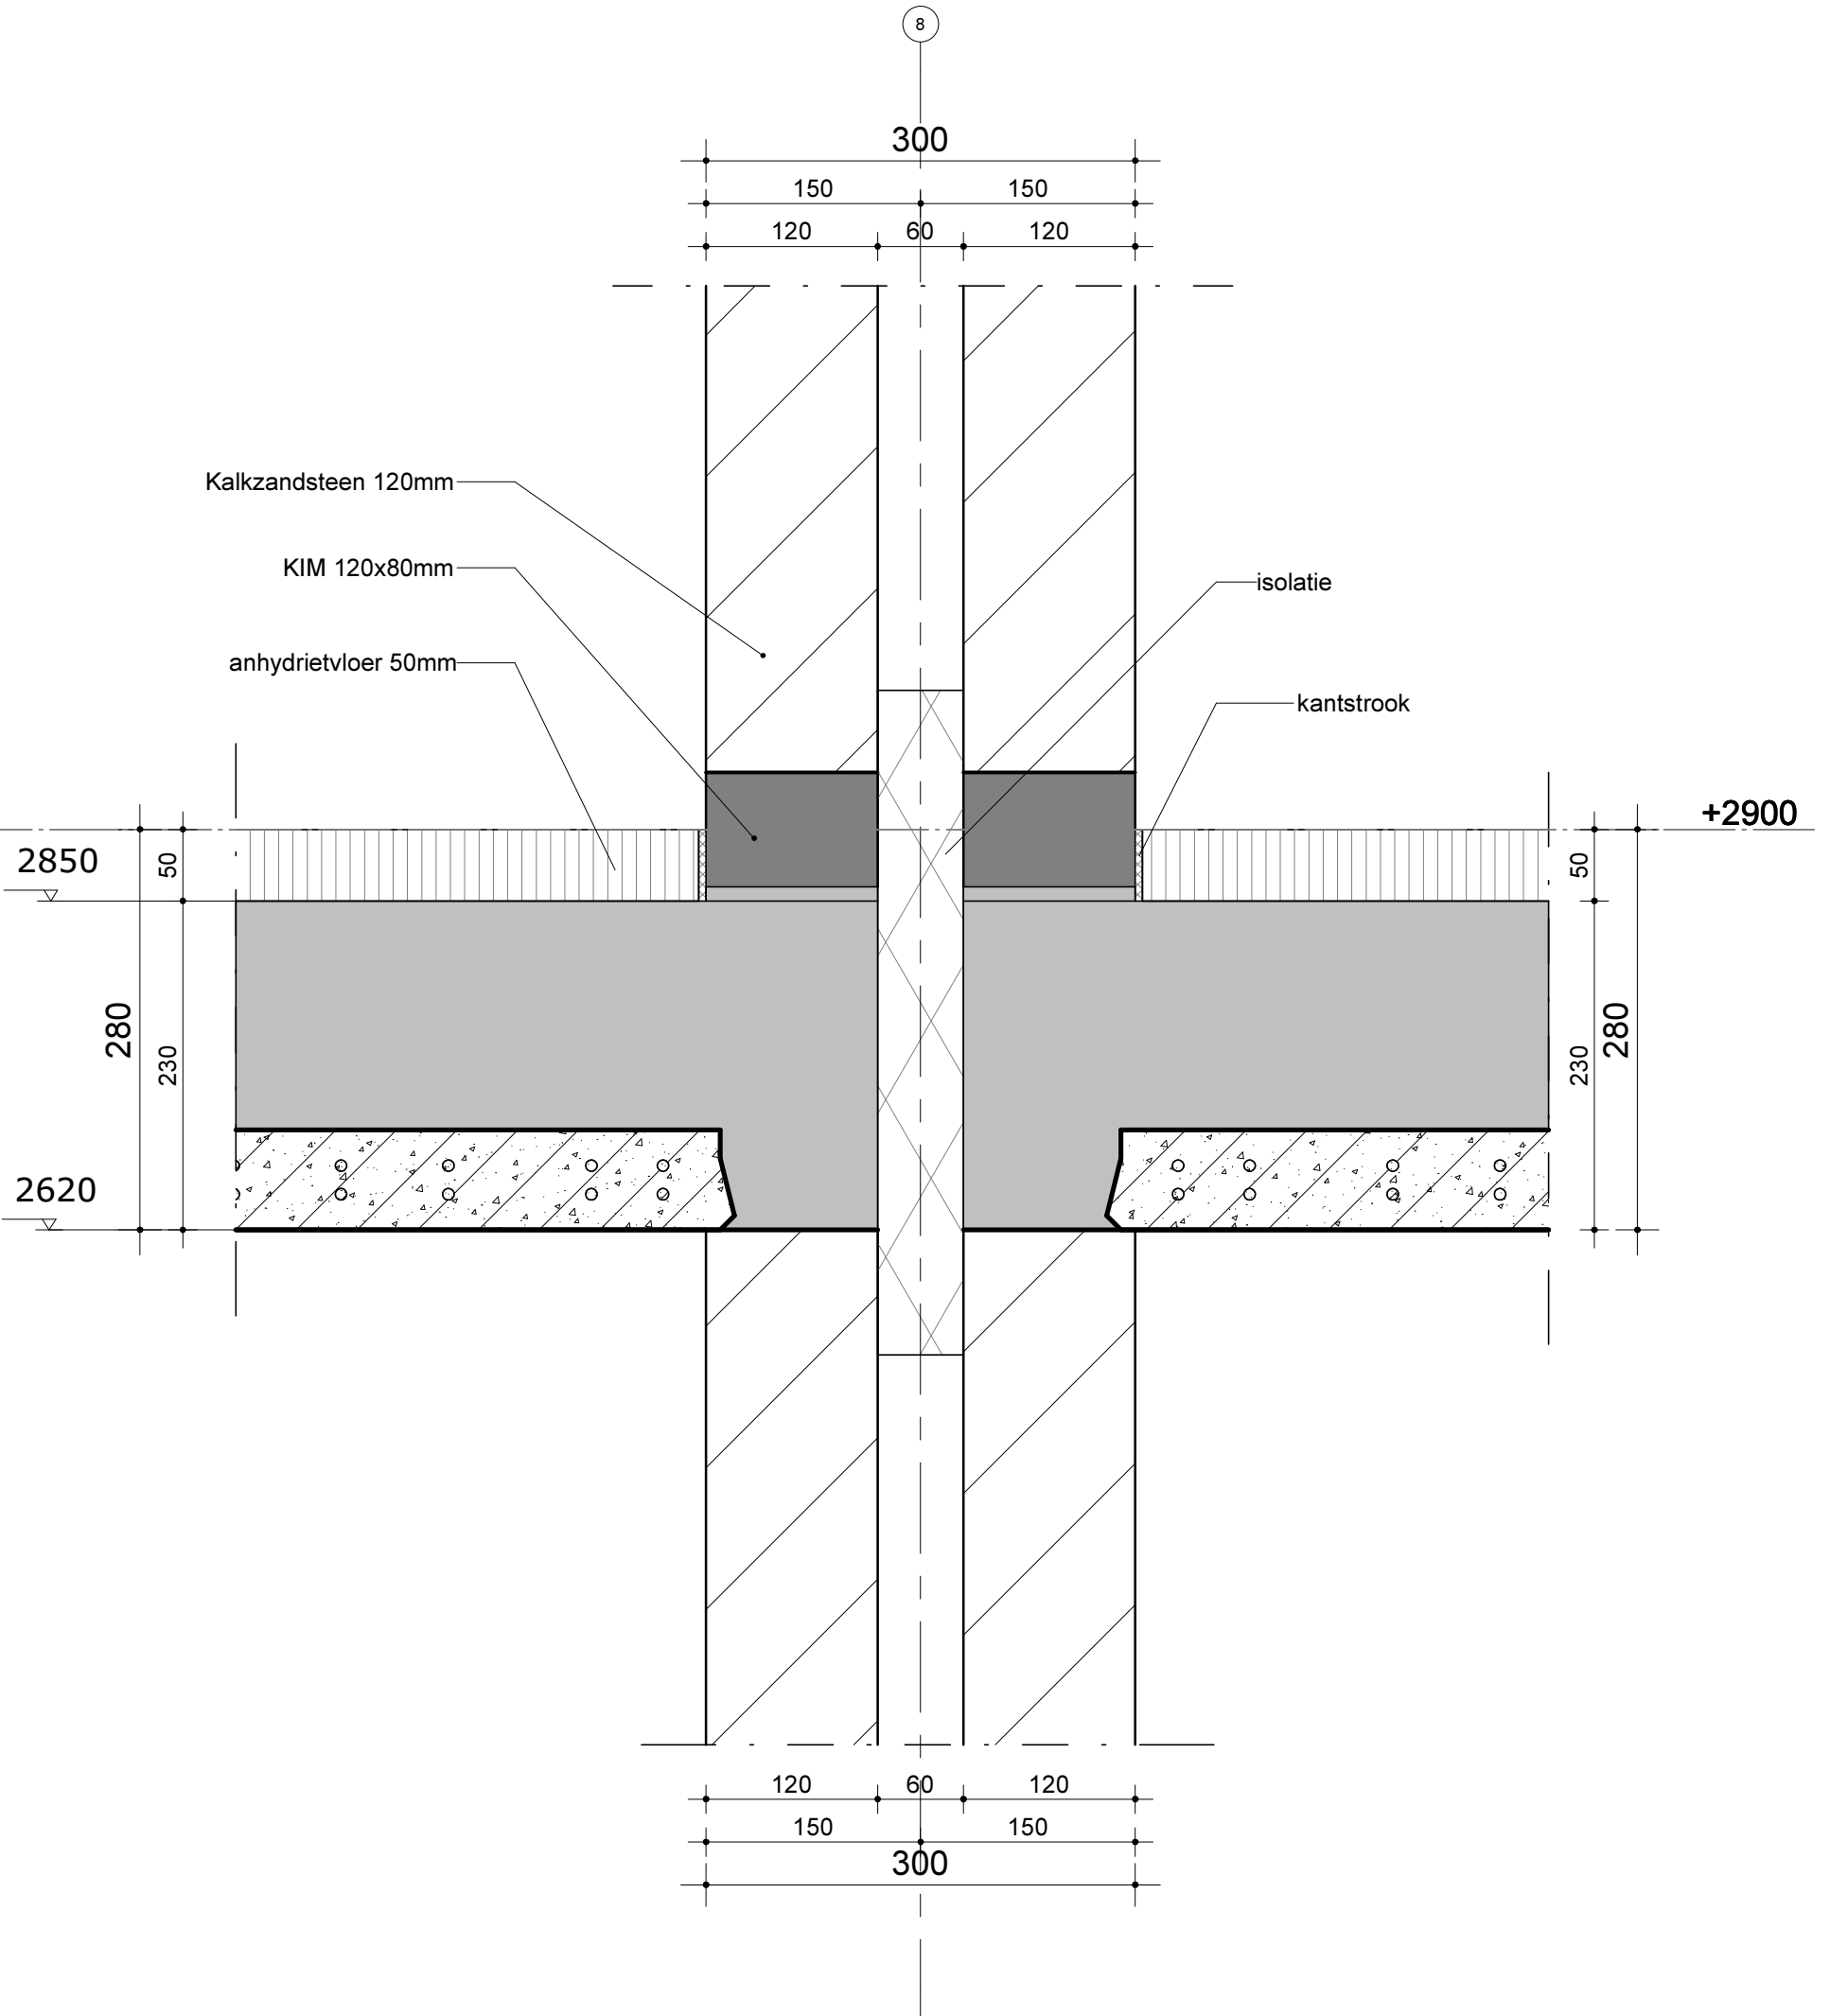

PROJECT:
Hoofdstraat Liessel
OPDRACHTGEVER:
Bots wonen
FASE:
Technisch ontwerp
OMSCHRIJVING:
Detail 14 beng

DATUM | AFM. | SCH. | PROJ. NR.
28-11-2016 | A3 | 1 : 5 | 95-378

BLAD **14B**

A Koolhovenstraat 1a
3772 MT Barneveld
T +31 (0)342 46 00 70
F +31 (0)342 46 00 79
E info@moreforyou.nl
W www.moreforyou.nl