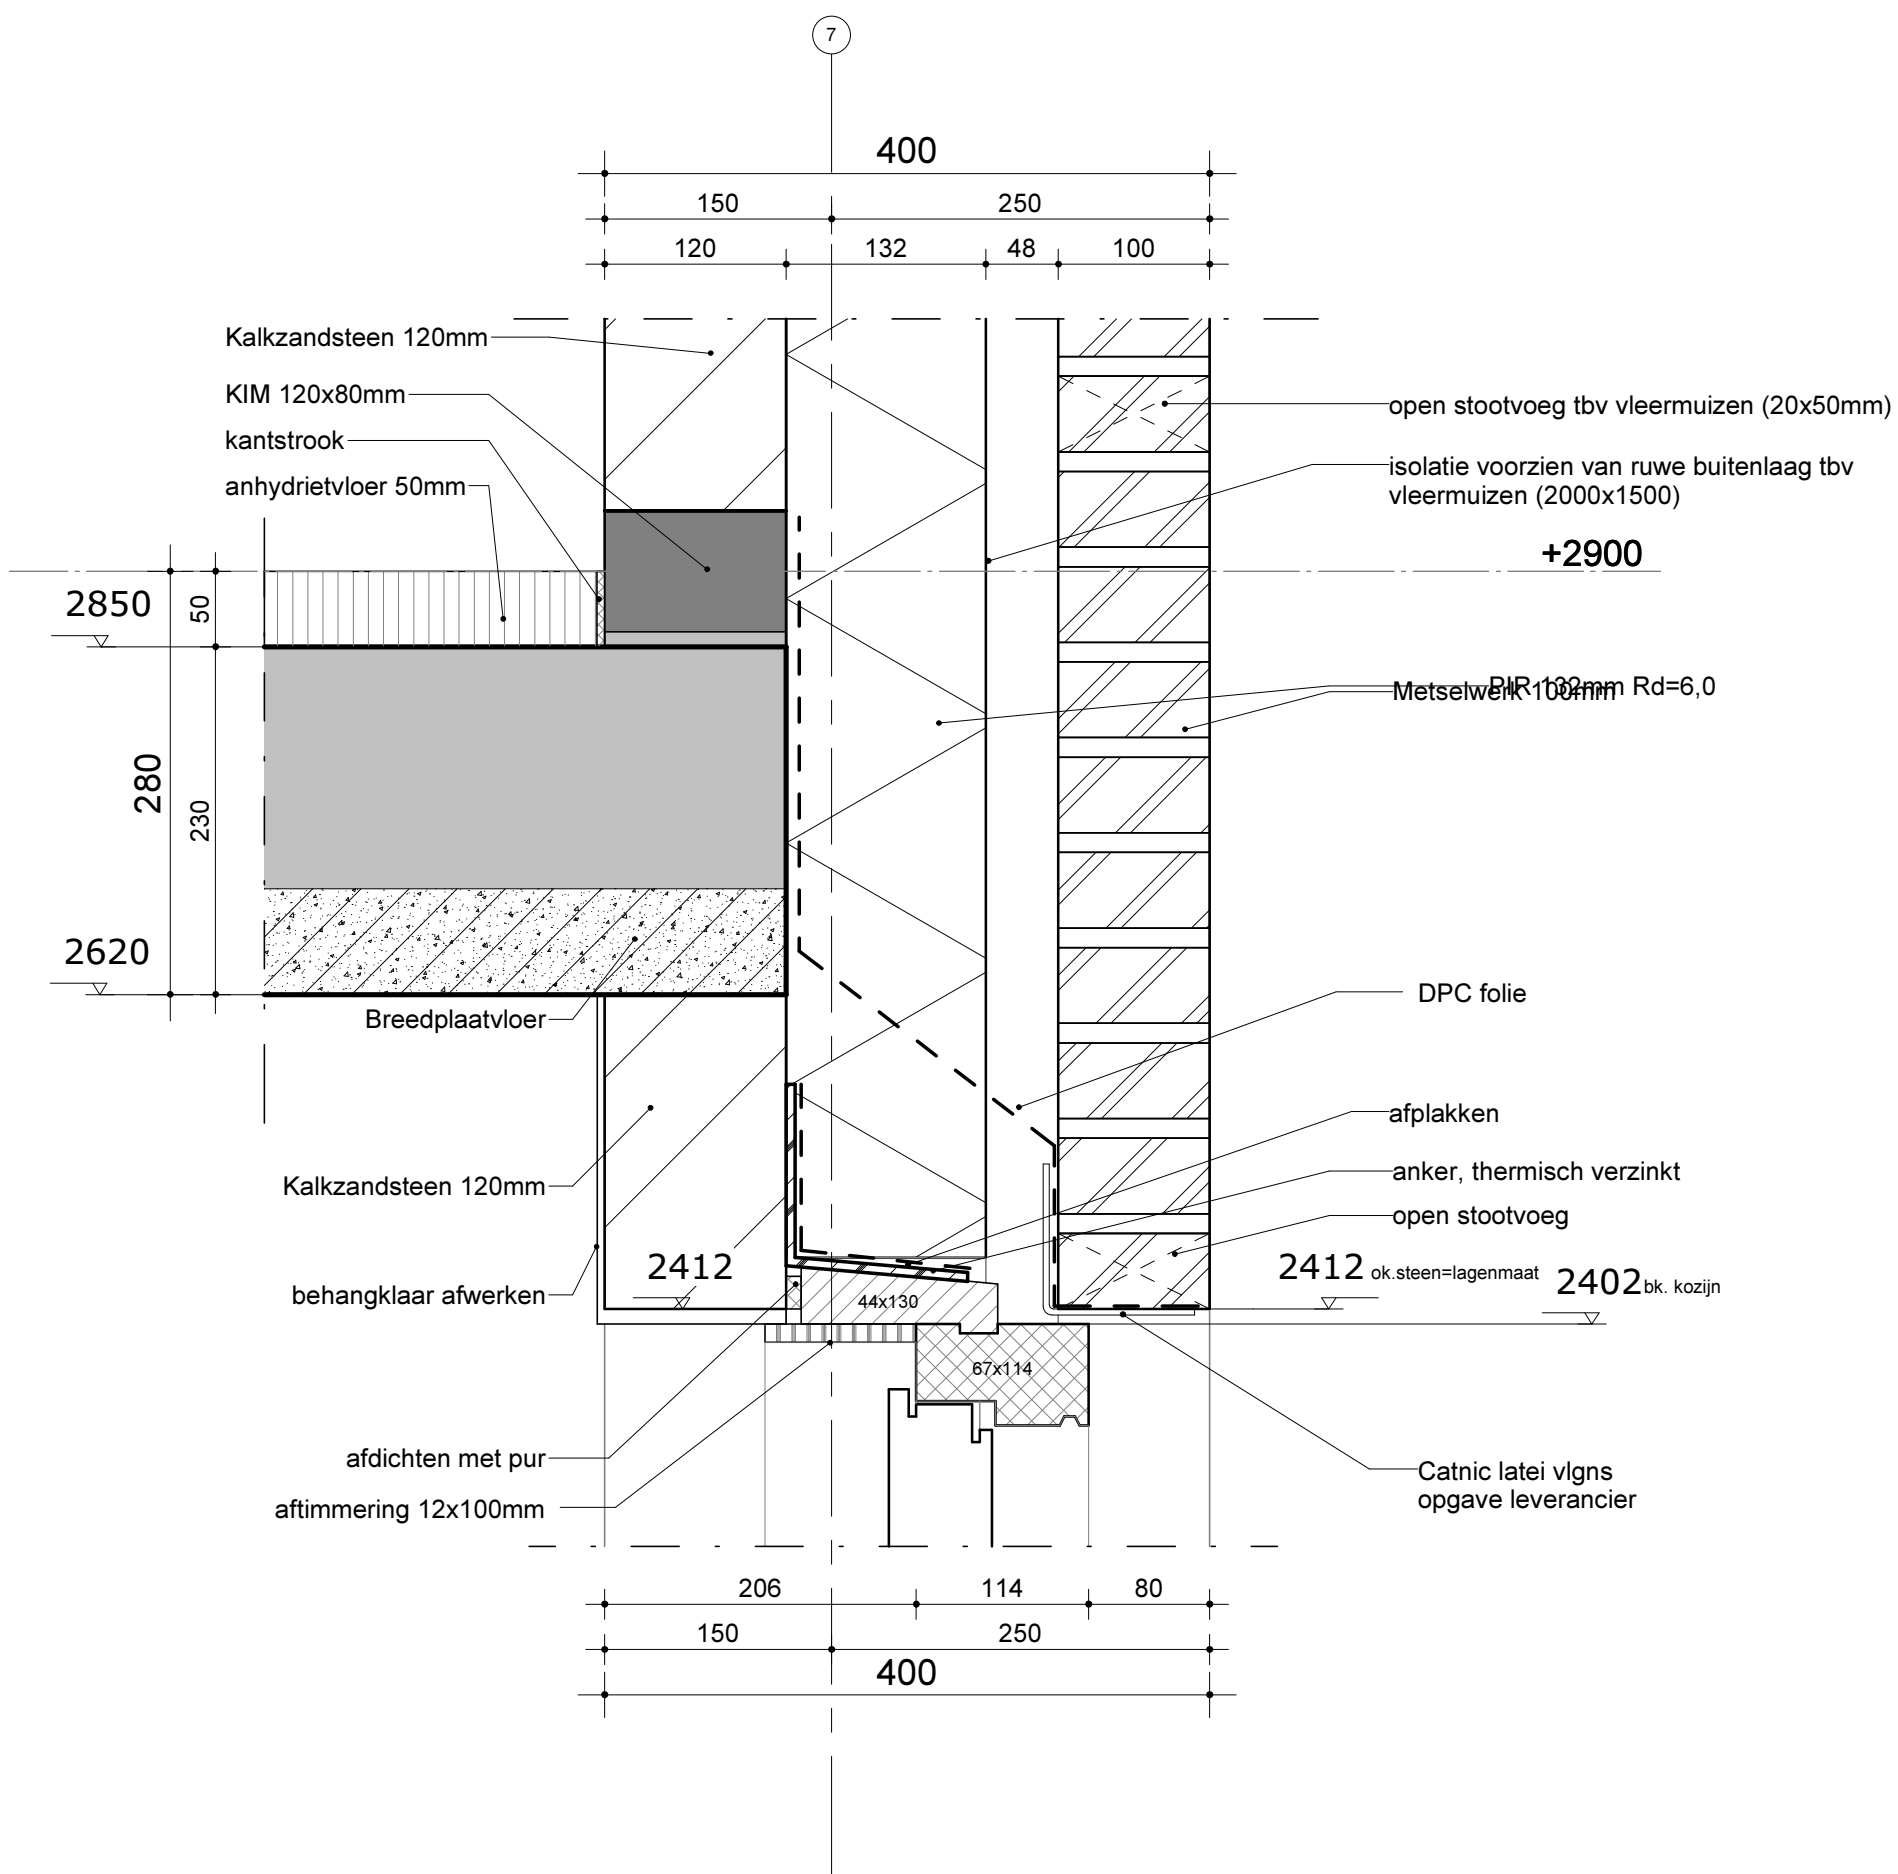

PROJECT:
Hoofdstraat Liessel
OPDRACHTGEVER:
Bots wonen
FASE:
Technisch ontwerp
OMSCHRIJVING:
Detail 09 beng

DATUM 28-11-2016 | AFM. A3 | SCH. 1 : 5 | PROJ. NR. **95-378** | BLAD **09B**

A Koolhovenstraat 1a
3772 MT Barneveld
T +31 (0)342 46 00 70
F +31 (0)342 46 00 79
E info@moreforyou.nl
W www.moreforyou.nl