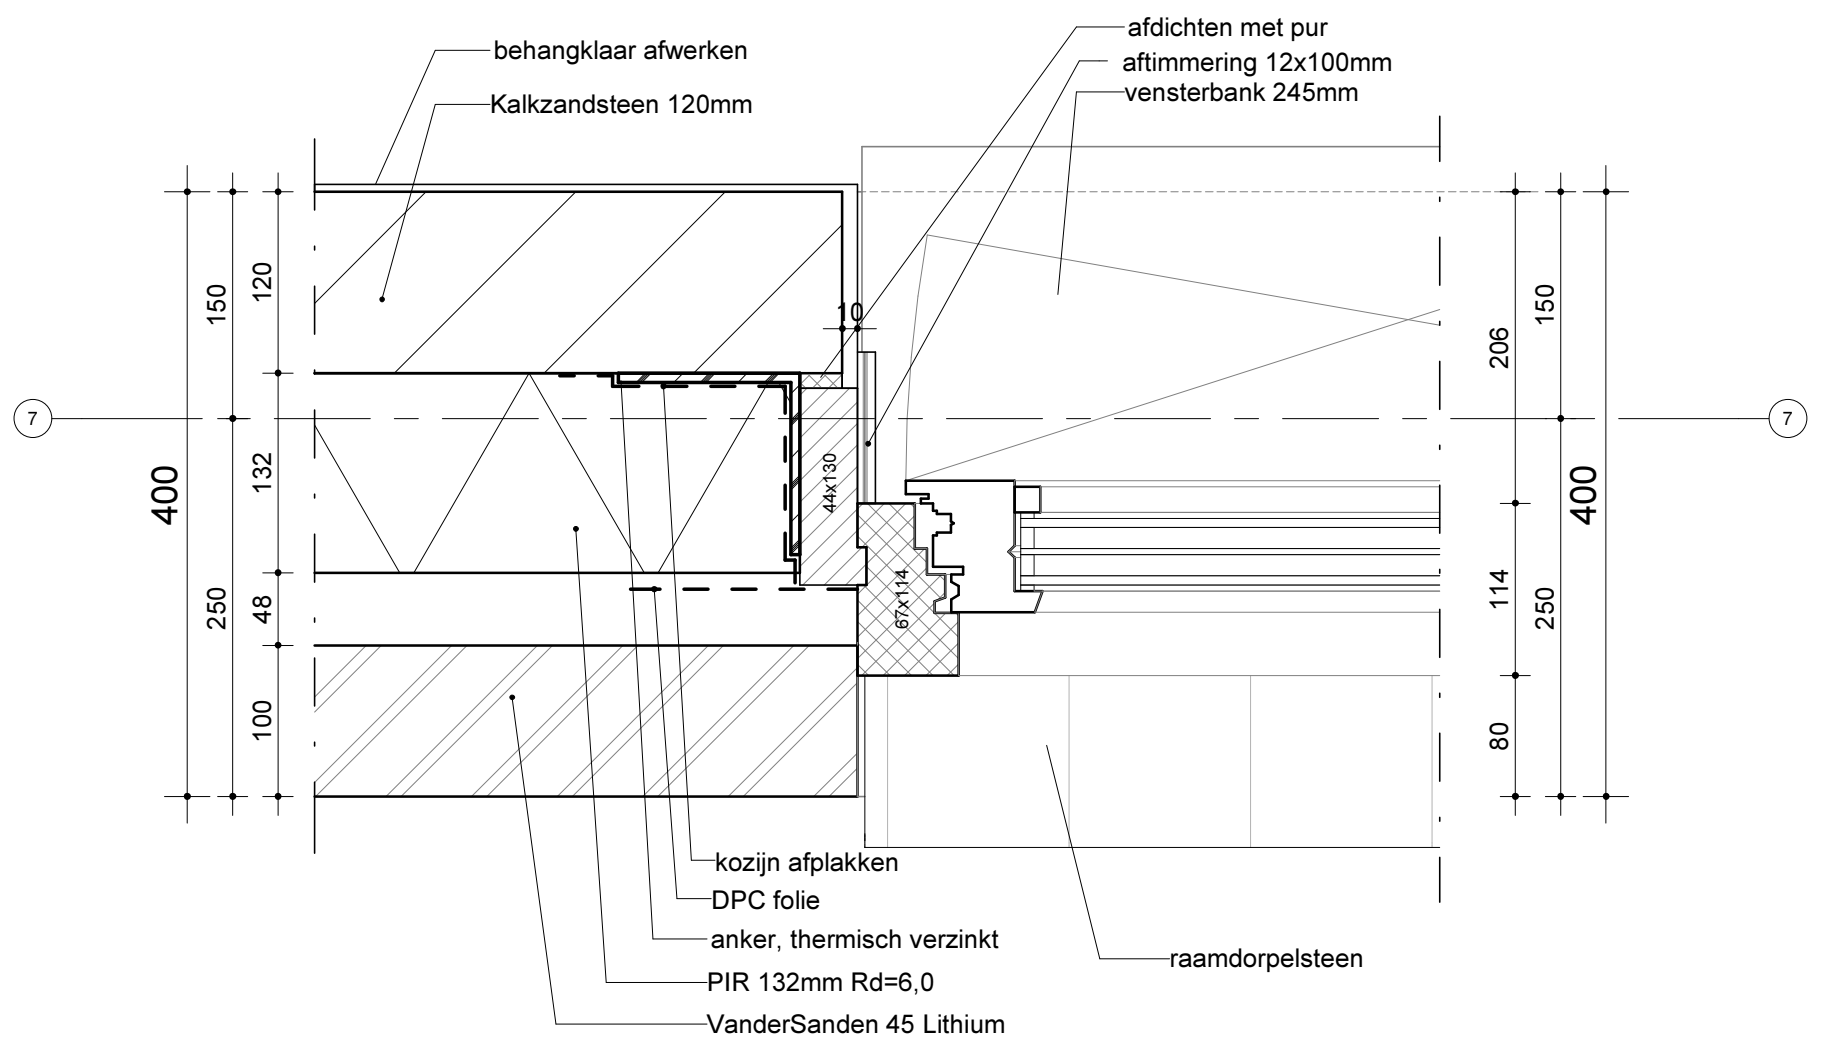

PROJECT:
Hoofdstraat Liessel
OPDRACHTGEVER:
Bots wonen
FASE:
Technisch ontwerp
OMSCHRIJVING:
Detail 27 bing

DATUM | AFM. | SCH. | PROJ. NR.
28-11-2016 | A3 | 1 : 5 | 95-378

BLAD **27B**

A Koolhovenstraat 1a
3772 MT Barneveld
T +31 (0)342 46 00 70
F +31 (0)342 46 00 79
E info@moreforyou.nl
W www.moreforyou.nl