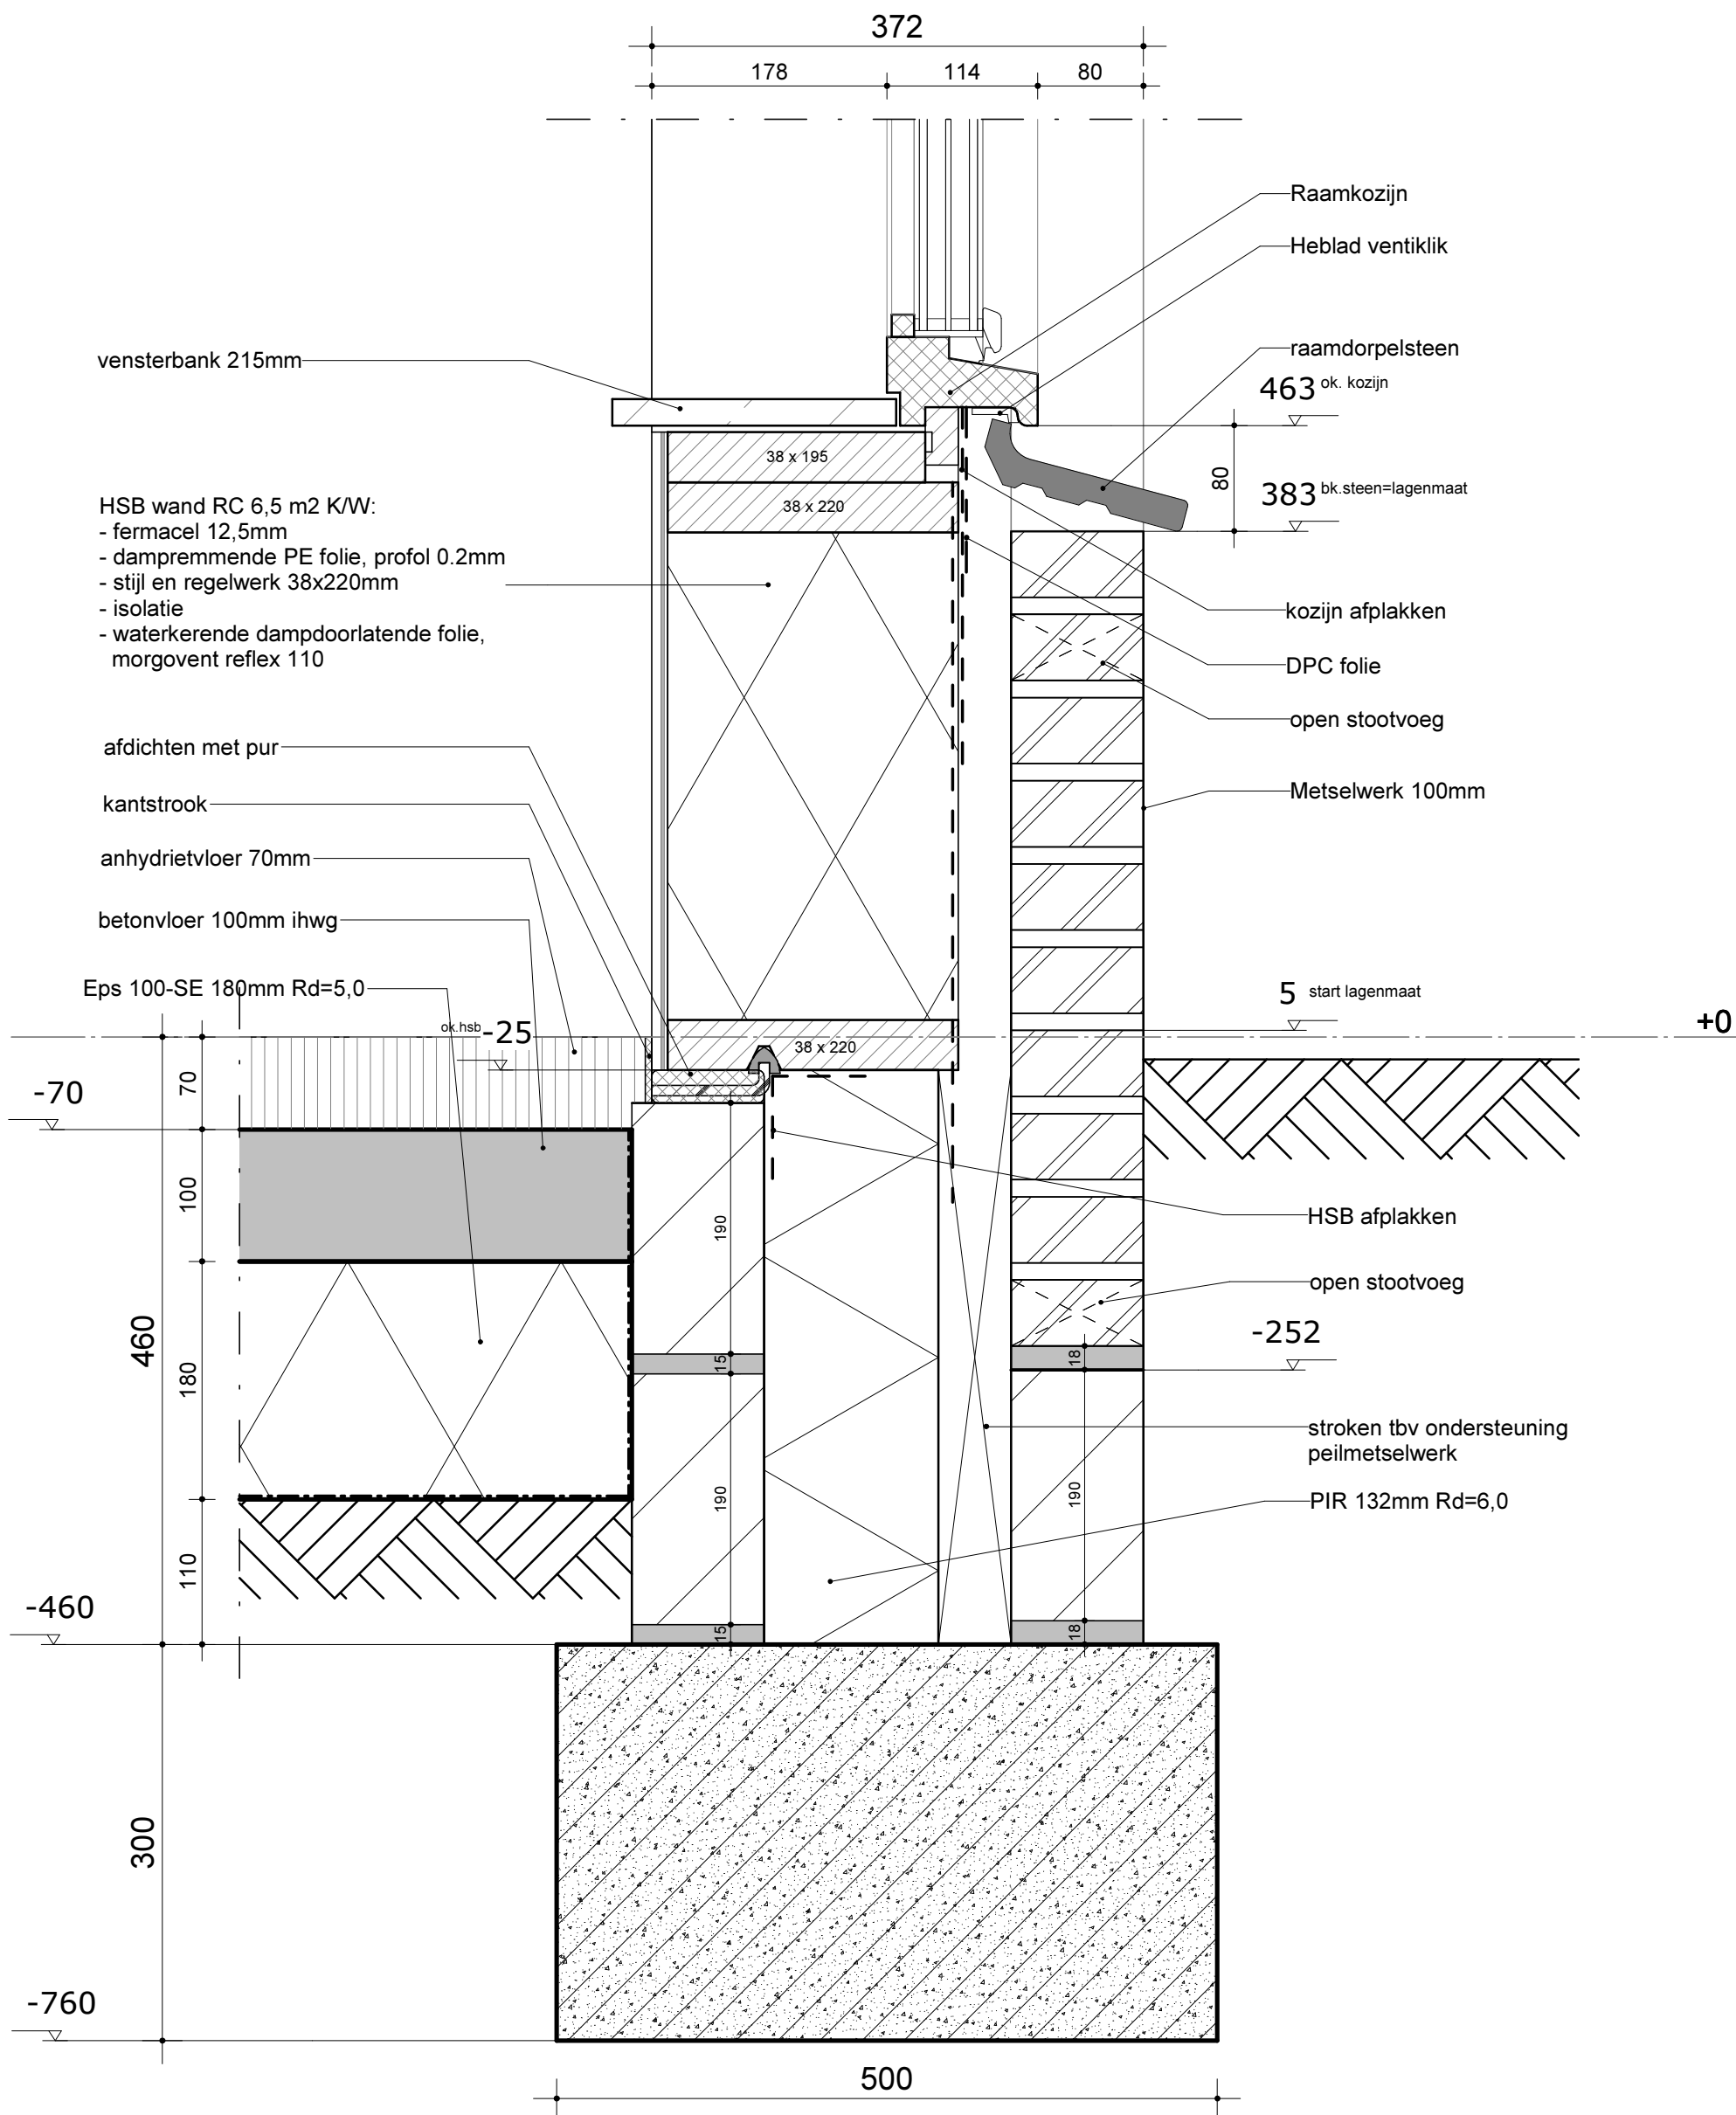

03B

PROJECT:
Hoofdstraat Liessel
OPDRACHTGEVER:
Bots wonen
FASE:
Technisch ontwerp
OMSCHRIJVING:
Detail 03 beng

DATUM | AFM. | SCH. | PROJ. NR.
28-11-2016 | A3 | 1 : 5 | 95-378

BLAD **03B**

A Koolhovenstraat 1a
3772 MT Barneveld
T +31 (0)342 46 00 70
F +31 (0)342 46 00 79
E info@moreforyou.nl
W www.moreforyou.nl