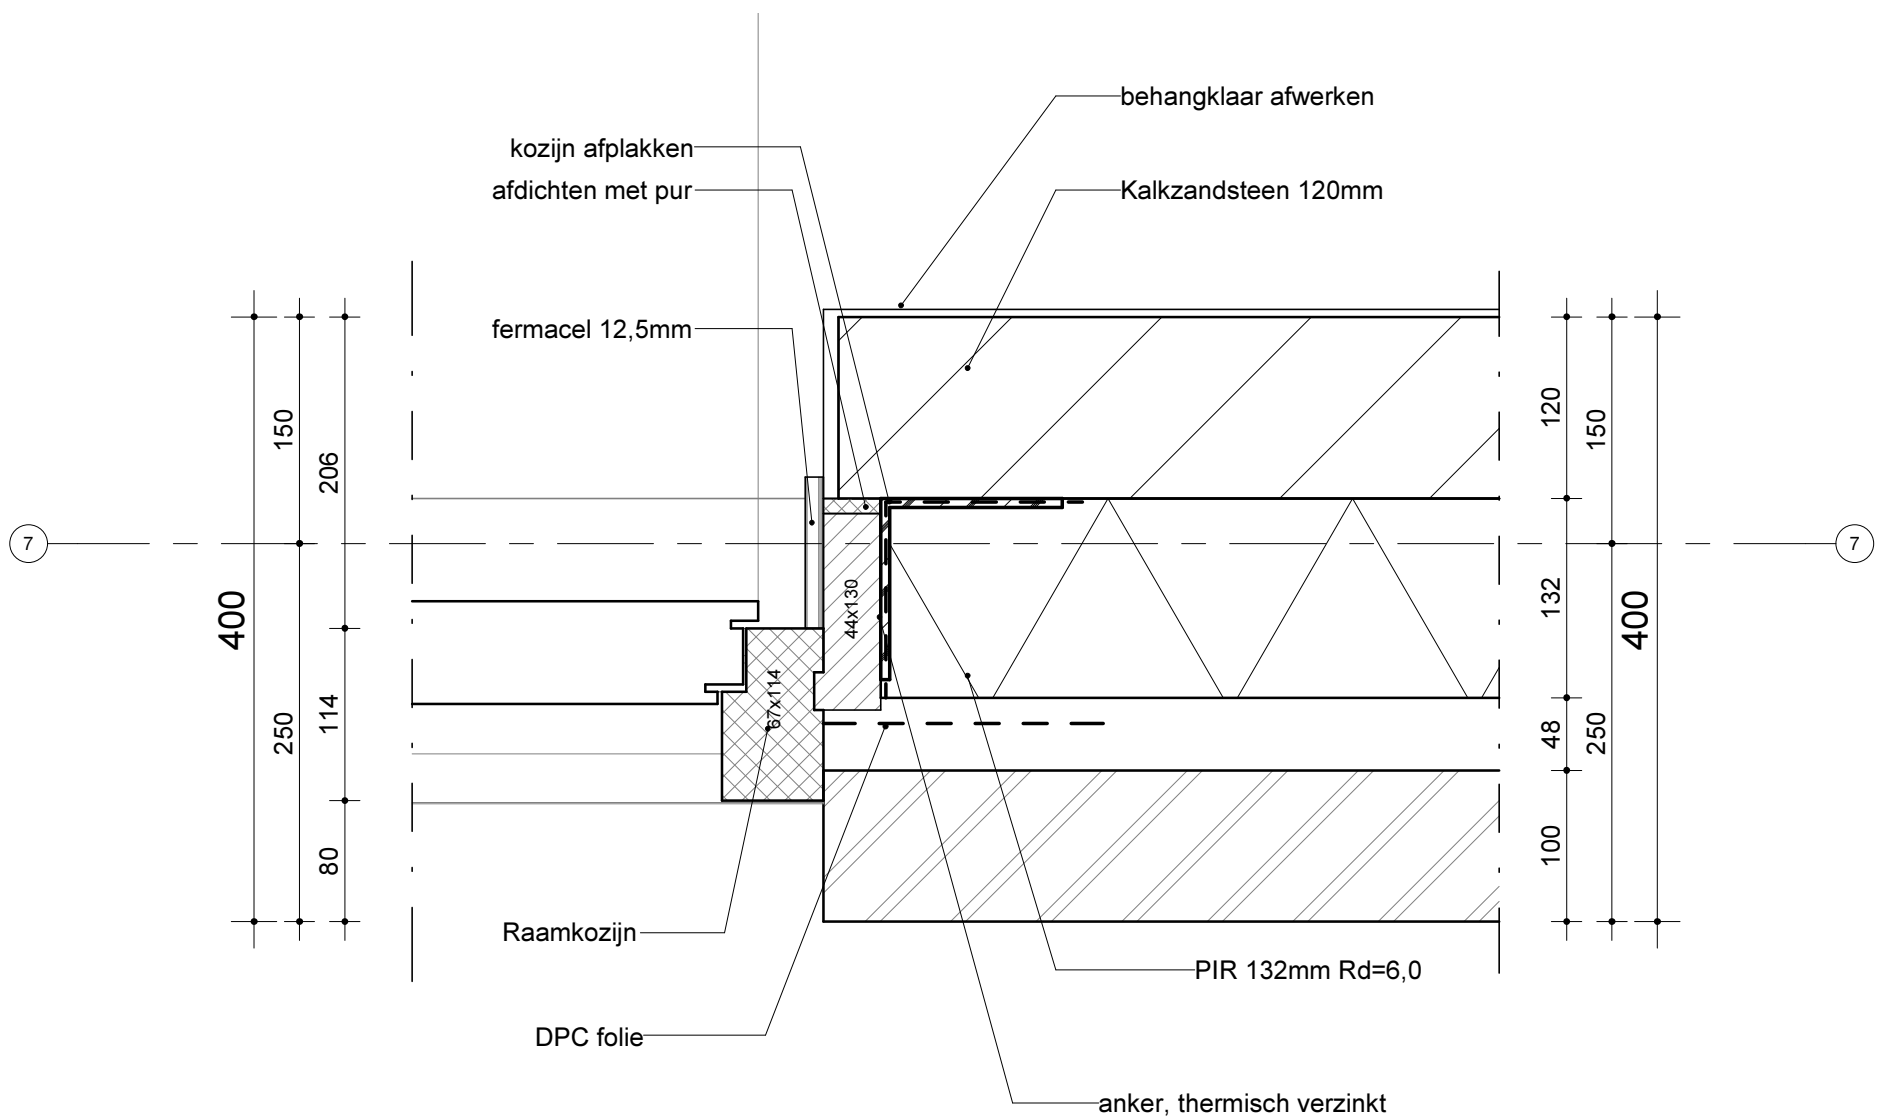

PROJECT:
Hoofdstraat Liessel
OPDRACHTGEVER:
Bots wonen
FASE:
Technisch ontwerp
OMSCHRIJVING:
Detail 11 beng

DATUM | AFM. | SCH. | PROJ. NR.
28-11-2016 | A3 | 1 : 5 | 95-378

BLAD **11B**

A Koolhovenstraat 1a
3772 MT Barneveld
T +31 (0)342 46 00 70
F +31 (0)342 46 00 79
E info@moreforyou.nl
W www.moreforyou.nl