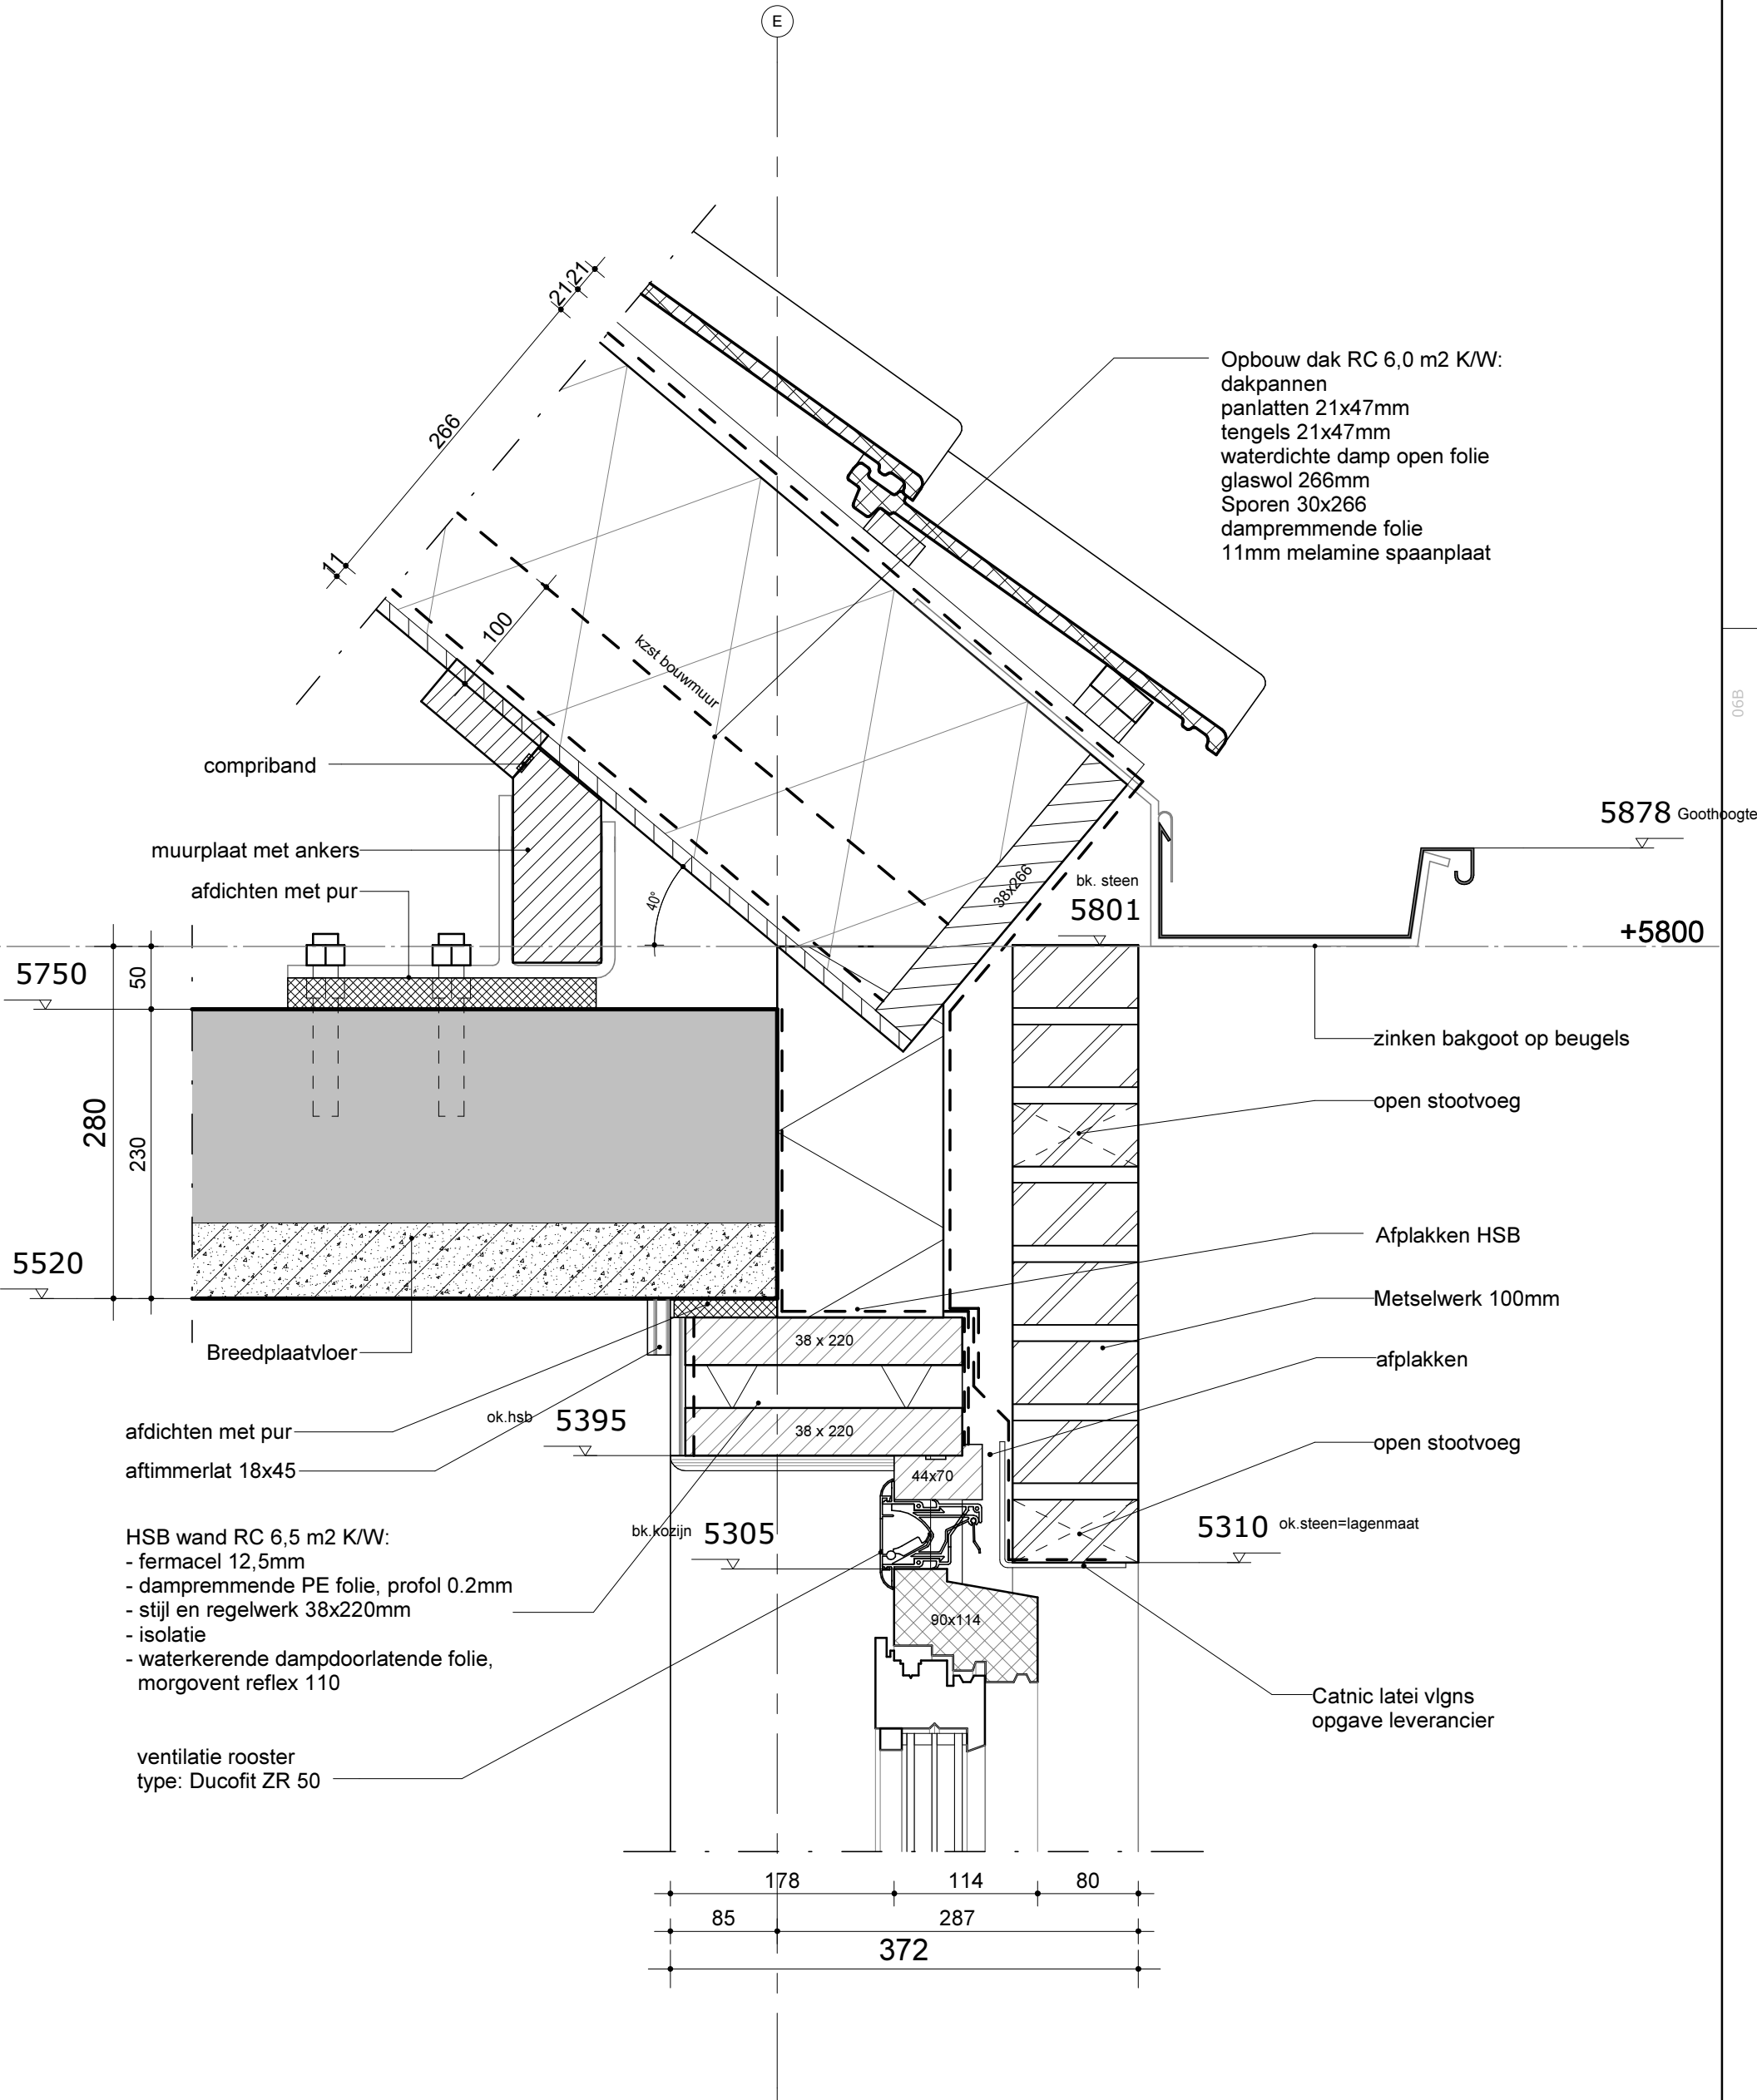

Opbouw dak RC 6,0 m2 K/W:
 dakpannen
 panlatten 21x47mm
 tengels 21x47mm
 waterdichte damp open folie
 glaswol 266mm
 Sporen 30x266
 dampremmende folie
 11mm melamine spaanplaat

compriband
 muurplaat met ankers
 afdichten met pur