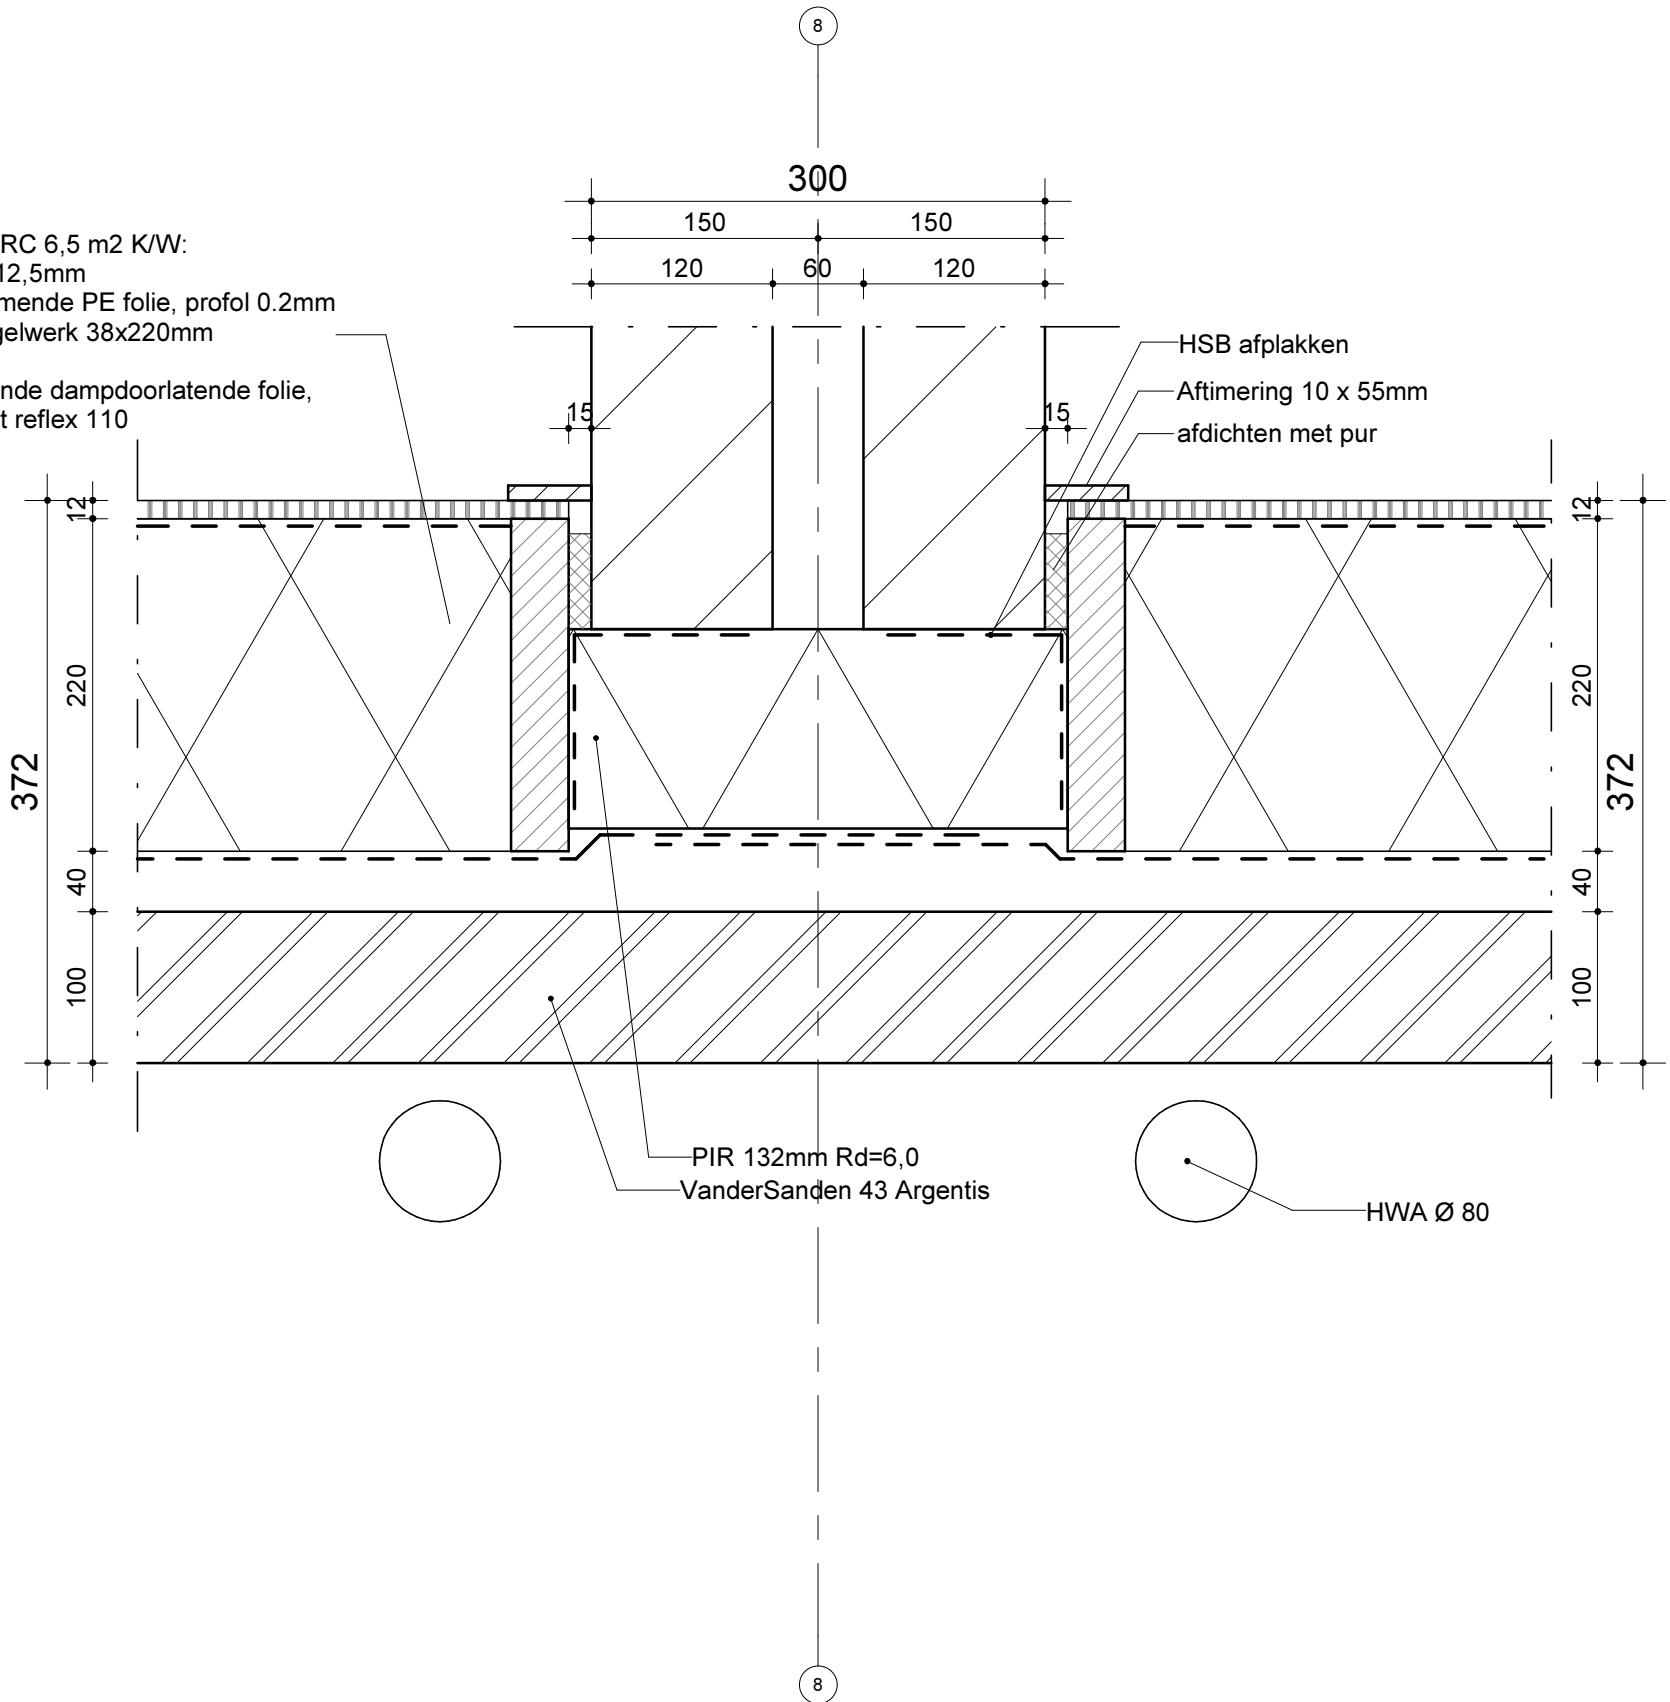

HSB wand RC 6,5 m2 K/W:
- fermacel 12,5mm
- dampremmende PE folie, profol 0.2mm
- stijl en regelwerk 38x220mm
- isolatie
- waterkerende dampdoorlatende folie, morgovent reflex 110

PROJECT:
Hoofdstraat Liessel
OPDRACHTGEVER:
Bots wonen
FASE:
Technisch ontwerp
OMSCHRIJVING:
Detail 28 beng

DATUM | AFM. | SCH. | PROJ. NR.
28-11-2016 | A3 | 1 : 5 | 95-378

BLAD **28B**

A Koolhovenstraat 1a
3772 MT Barneveld
T +31 (0)342 46 00 70
F +31 (0)342 46 00 79
E info@moreforyou.nl
W www.moreforyou.nl