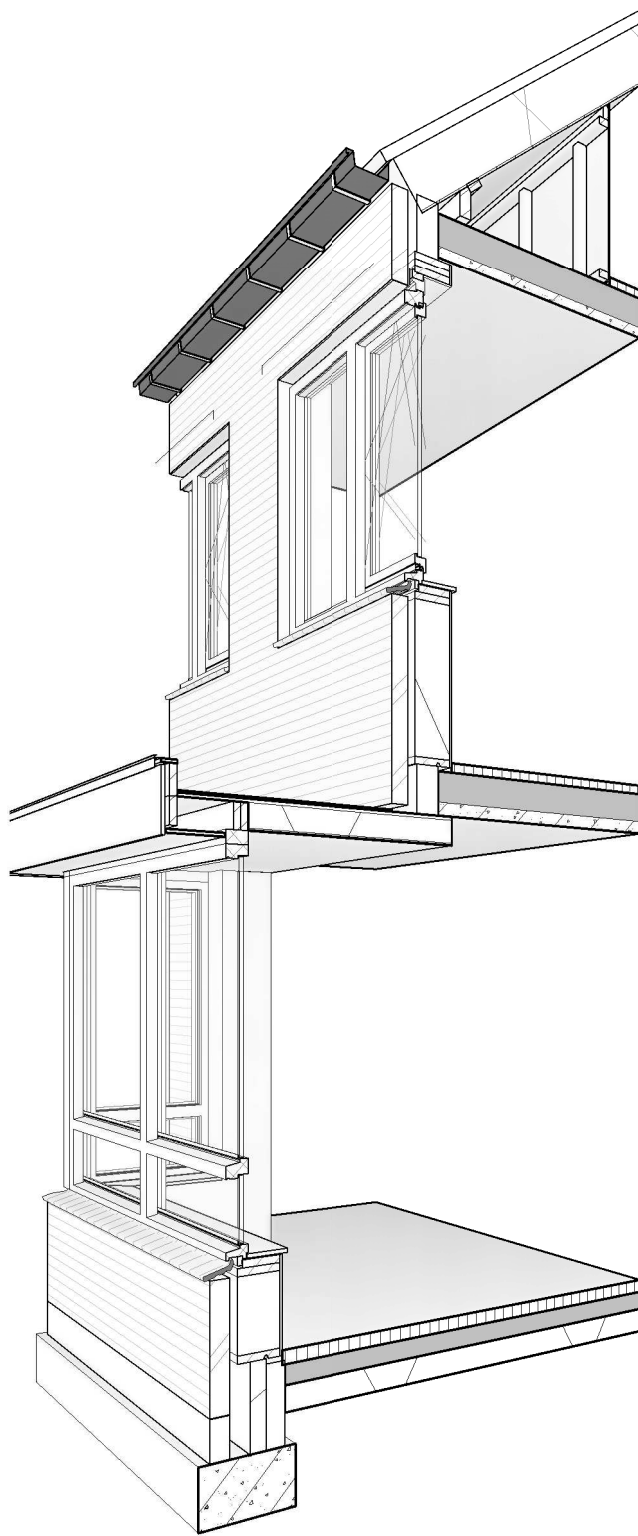

Principe details hoofdstraat Liessel BENG

08-12-2016 | Div. wijzigingen

PROJECT:
Hoofdstraat Liessel
OPDRACHTGEVER:
Bots wonen
FASE:
Technisch ontwerp
OMSCHRIJVING:
principe details

DATUM
28-11-2016

AFM.
A3