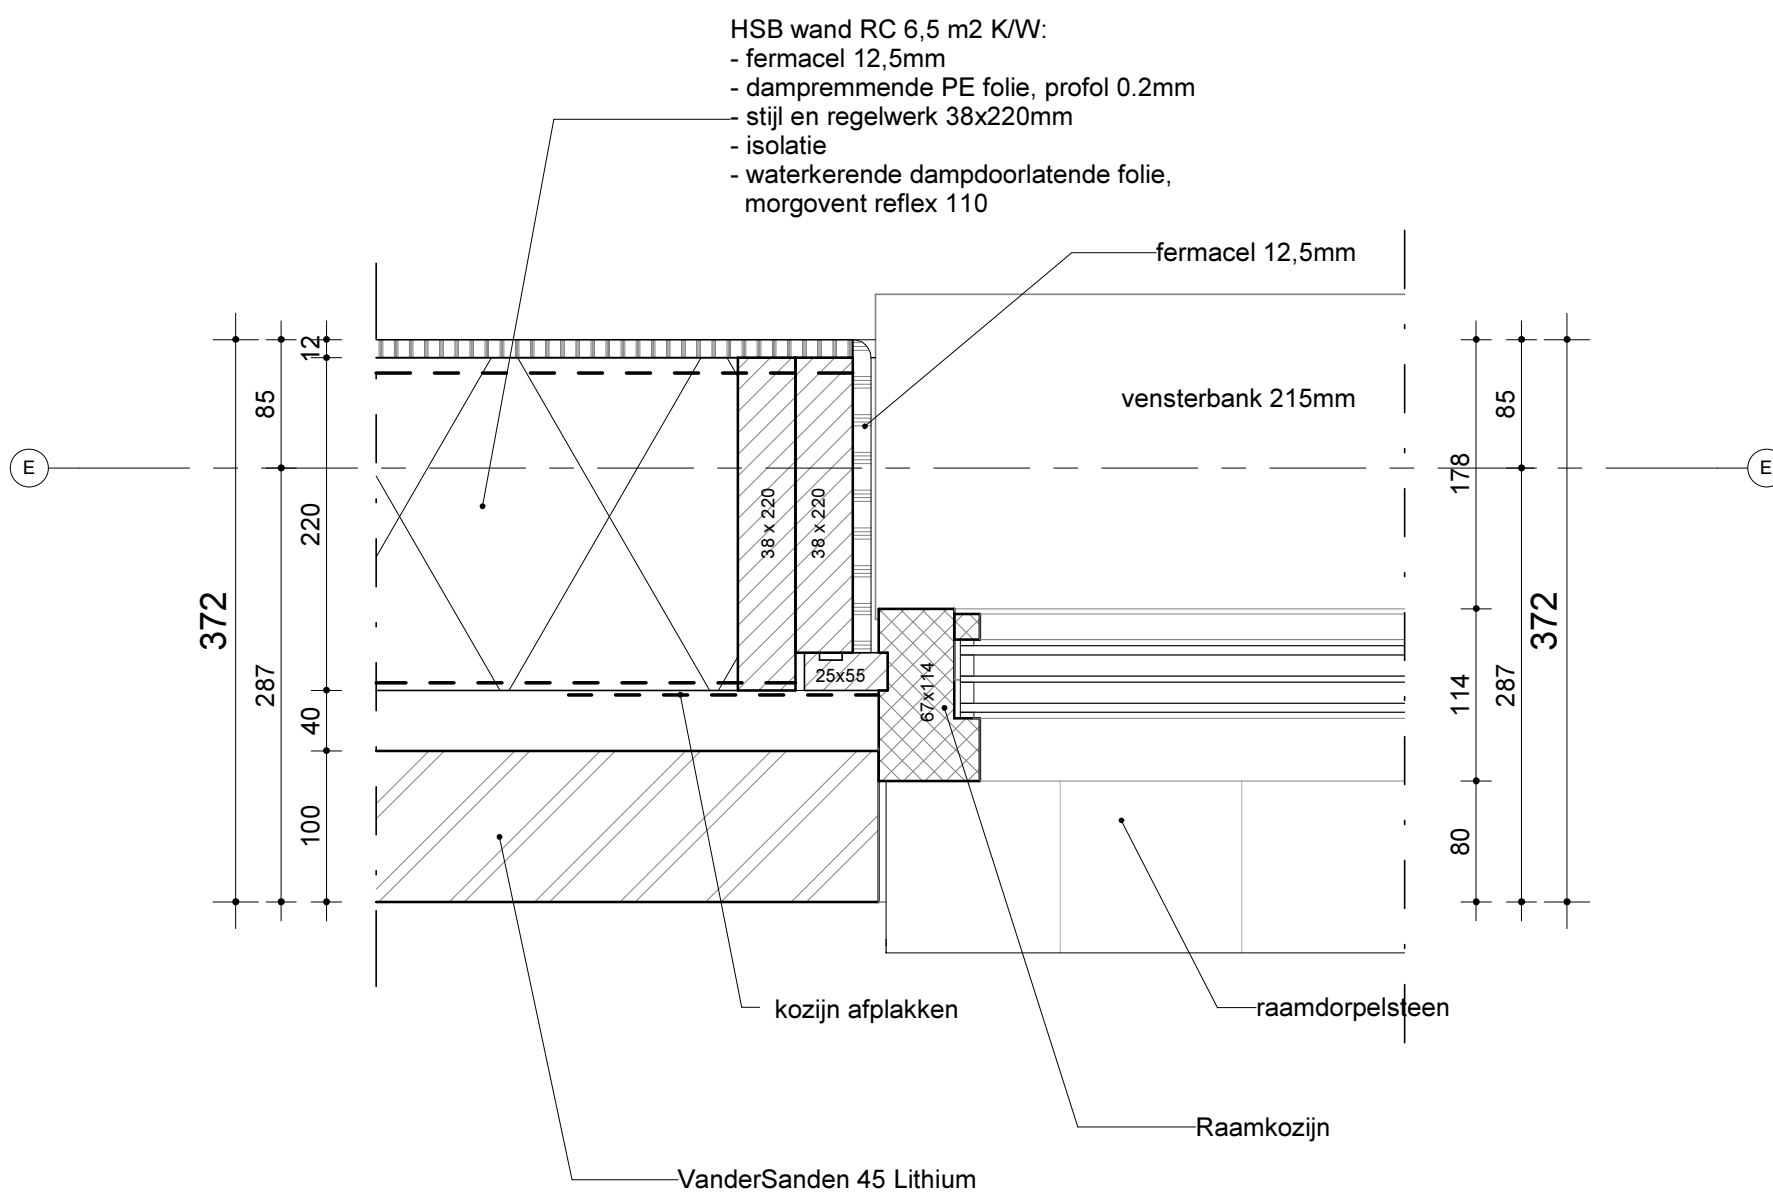

PROJECT:
Hoofdstraat Liessel
OPDRACHTGEVER:
Bots wonen
FASE:
Technisch ontwerp
OMSCHRIJVING:
Detail 10 beng

DATUM | AFM. | SCH. | PROJ. NR.
28-11-2016 | A3 | 1 : 5 | 95-378

BLAD **10B**

A Koolhovenstraat 1a
3772 MT Barneveld
T +31 (0)342 46 00 70
F +31 (0)342 46 00 79
E info@moreforyou.nl
W www.moreforyou.nl