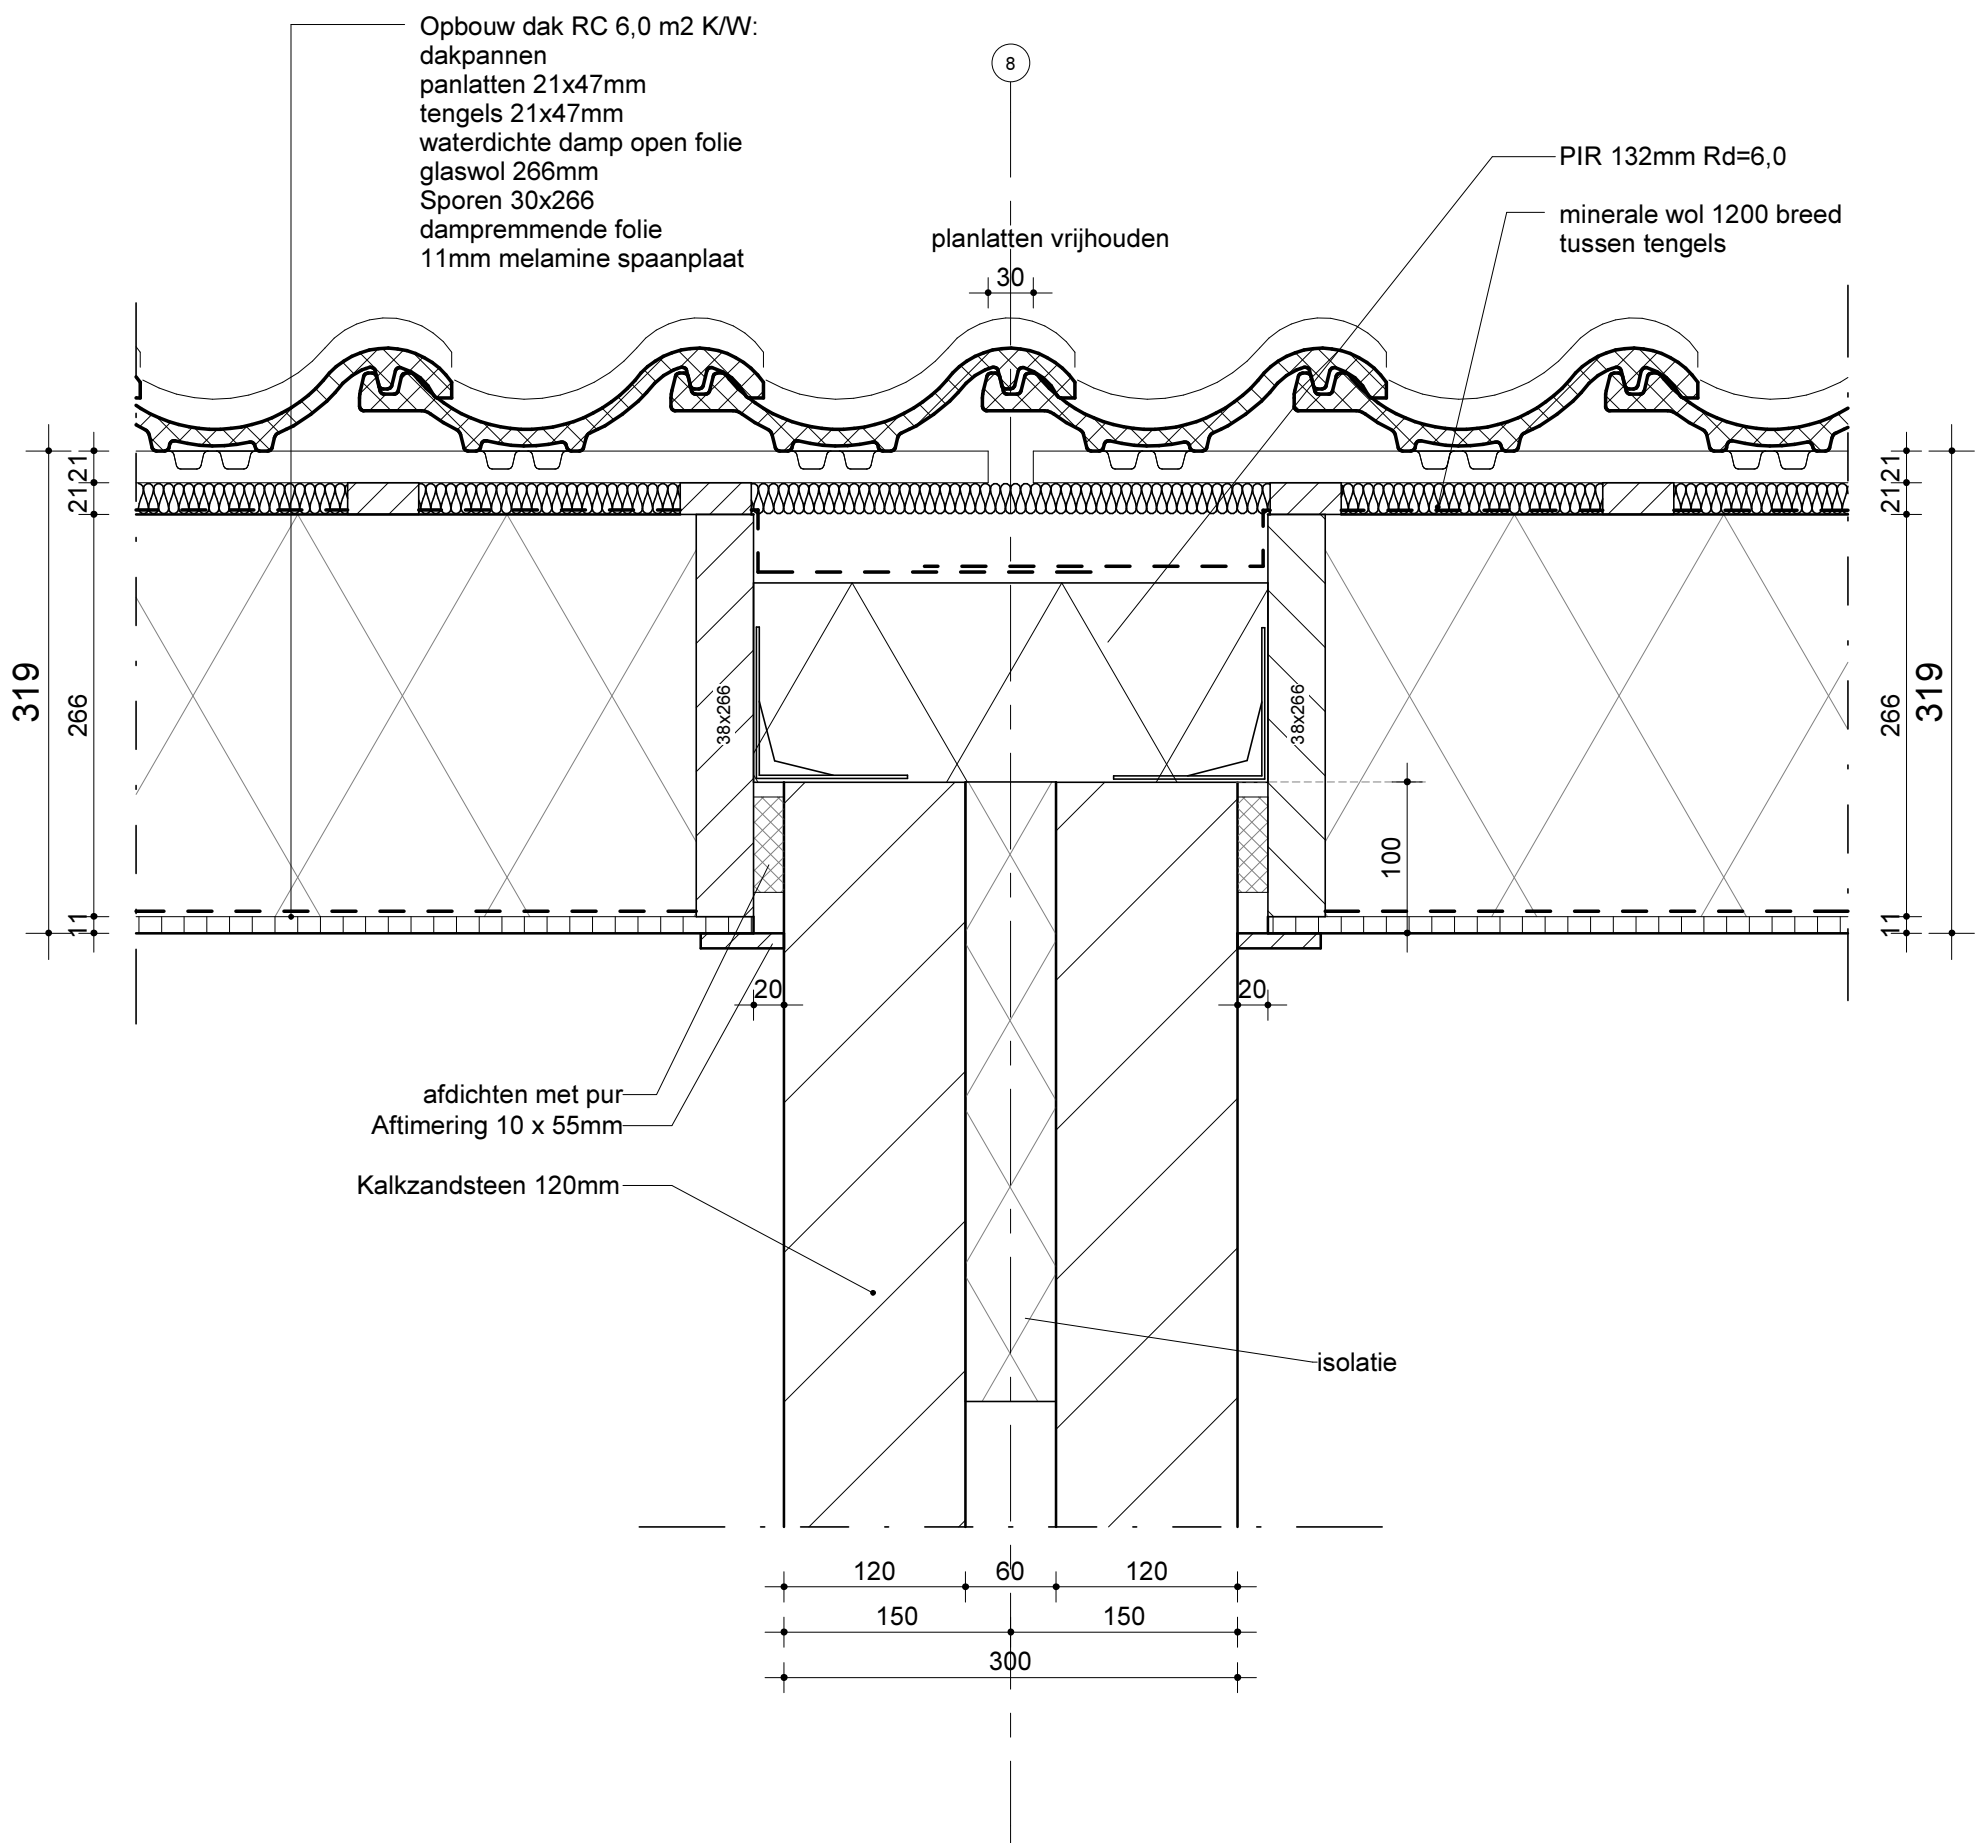

22B

PROJECT:
Hoofdstraat Liessel
OPDRACHTGEVER:
Bots wonen
FASE:
Technisch ontwerp
OMSCHRIJVING:
Detail 22 beng

DATUM | AFM. | SCH. | PROJ. NR. | **95-378** | BLAD **22B**
28-11-2016 | A3 | 1 : 5

A Koolhovenstraat 1a
3772 MT Barneveld
T +31 (0)342 46 00 70
F +31 (0)342 46 00 79
E info@moreforyou.nl
W www.moreforyou.nl