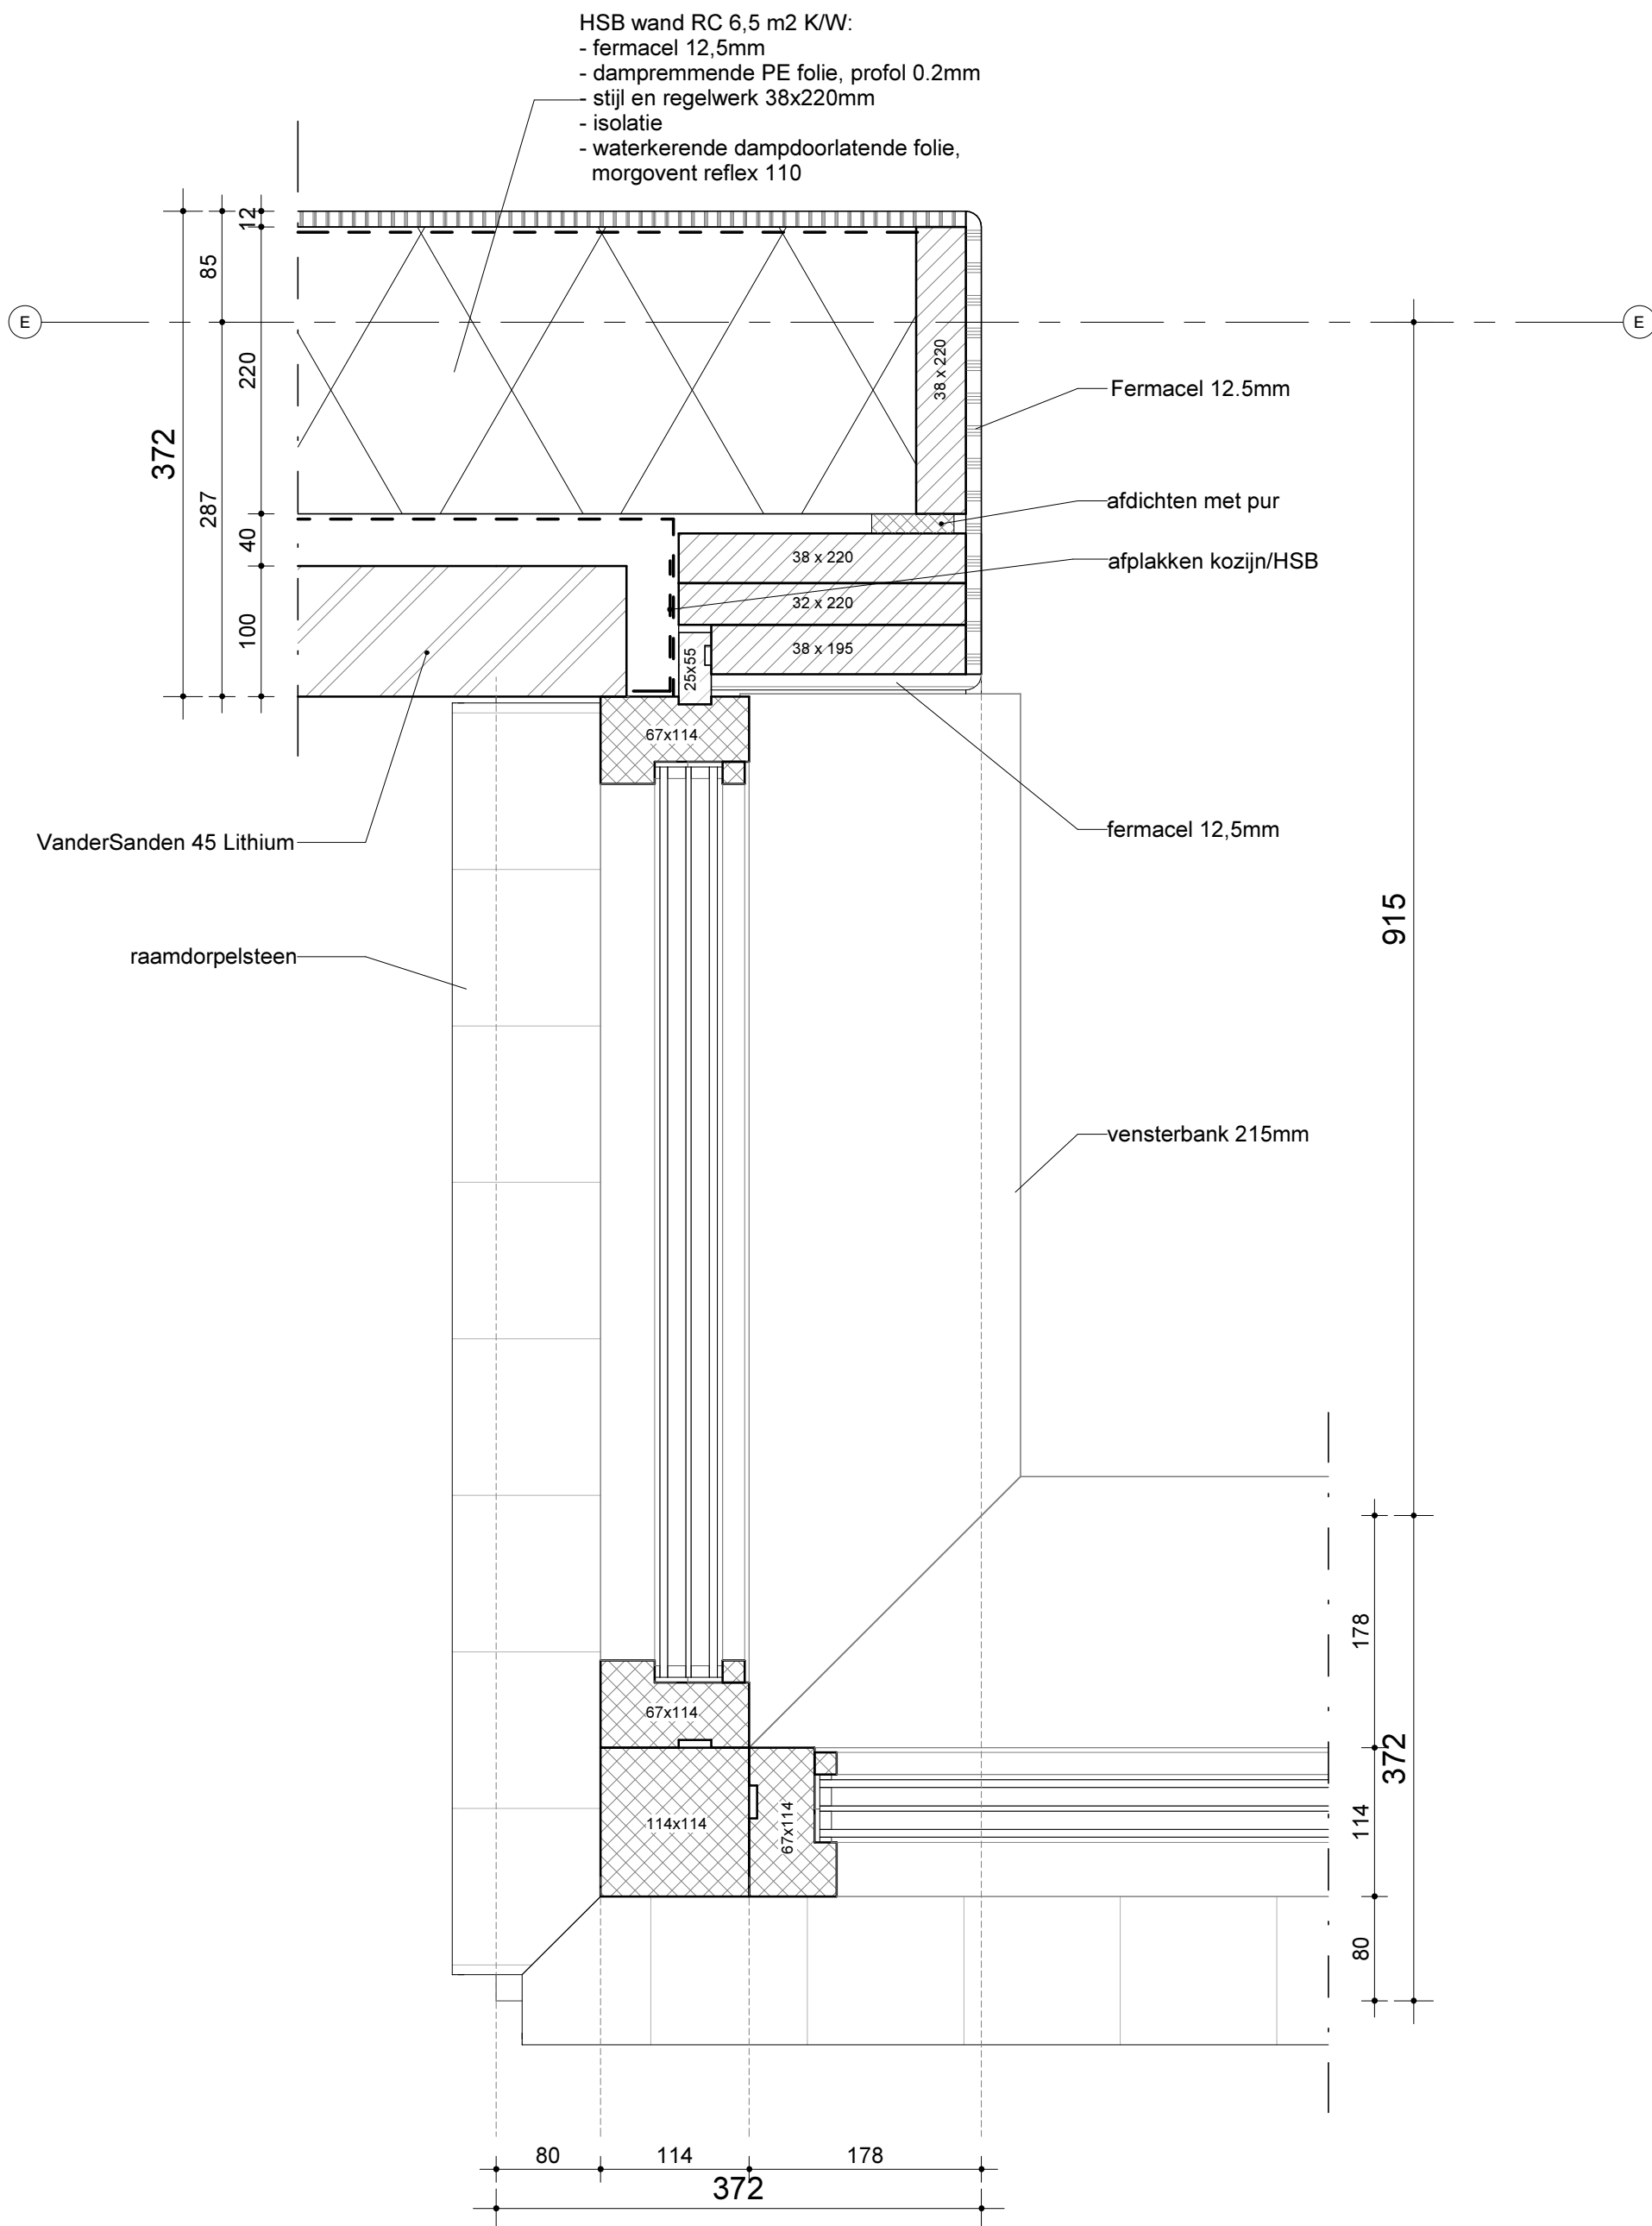

23B

PROJECT:
Hoofdstraat Liessel
OPDRACHTGEVER:
Bots wonen
FASE:
Technisch ontwerp
OMSCHRIJVING:
Detail 23 beng

DATUM | AFM. | SCH. | PROJ. NR.
28-11-2016 | A3 | 1 : 5 | 95-378

BLAD **23B**

A Koolhovenstraat 1a
3772 MT Barneveld
T +31 (0)342 46 00 70
F +31 (0)342 46 00 79
E info@moreforyou.nl
W www.moreforyou.nl