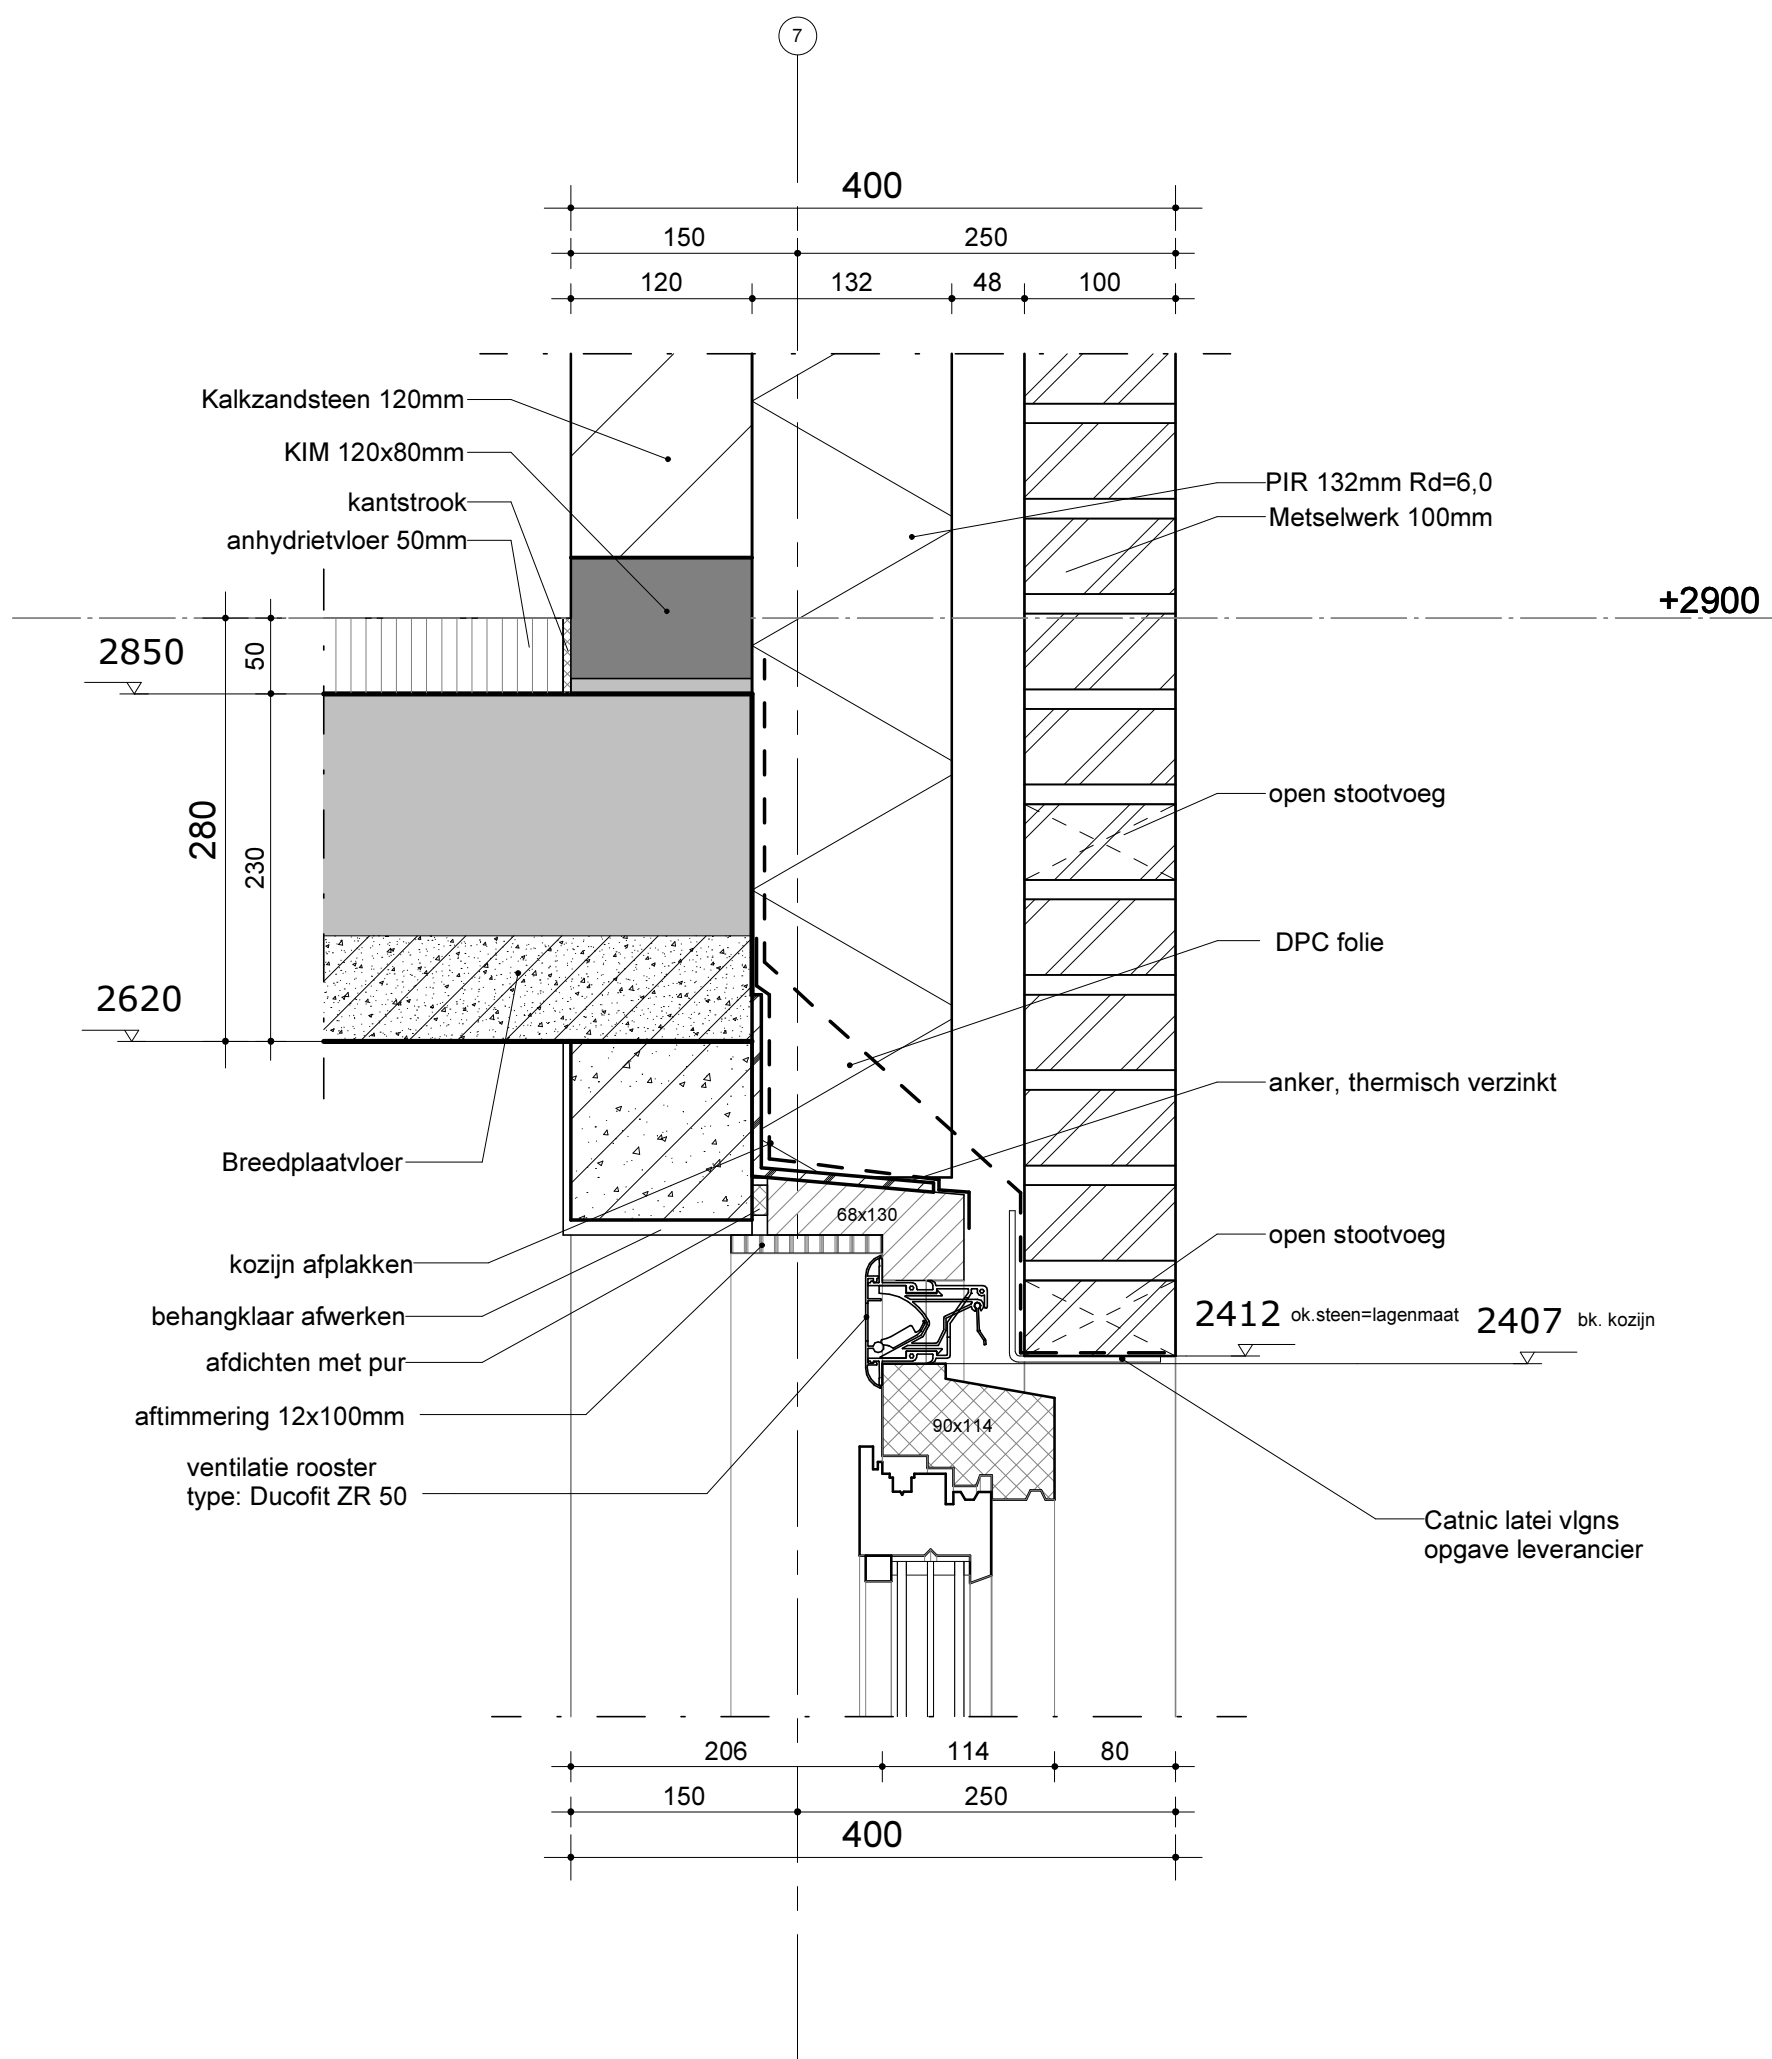

PROJECT:
Hoofdstraat Liessel
OPDRACHTGEVER:
Bots wonen
FASE:
Technisch ontwerp
OMSCHRIJVING:
Detail 26 beng

DATUM | AFM. | SCH. | PROJ. NR.
28-11-2016 | A3 | 1 : 5 | 95-378

BLAD **26B**

A Koolhovenstraat 1a
3772 MT Barneveld
T +31 (0)342 46 00 70
F +31 (0)342 46 00 79
E info@moreforyou.nl
W www.moreforyou.nl