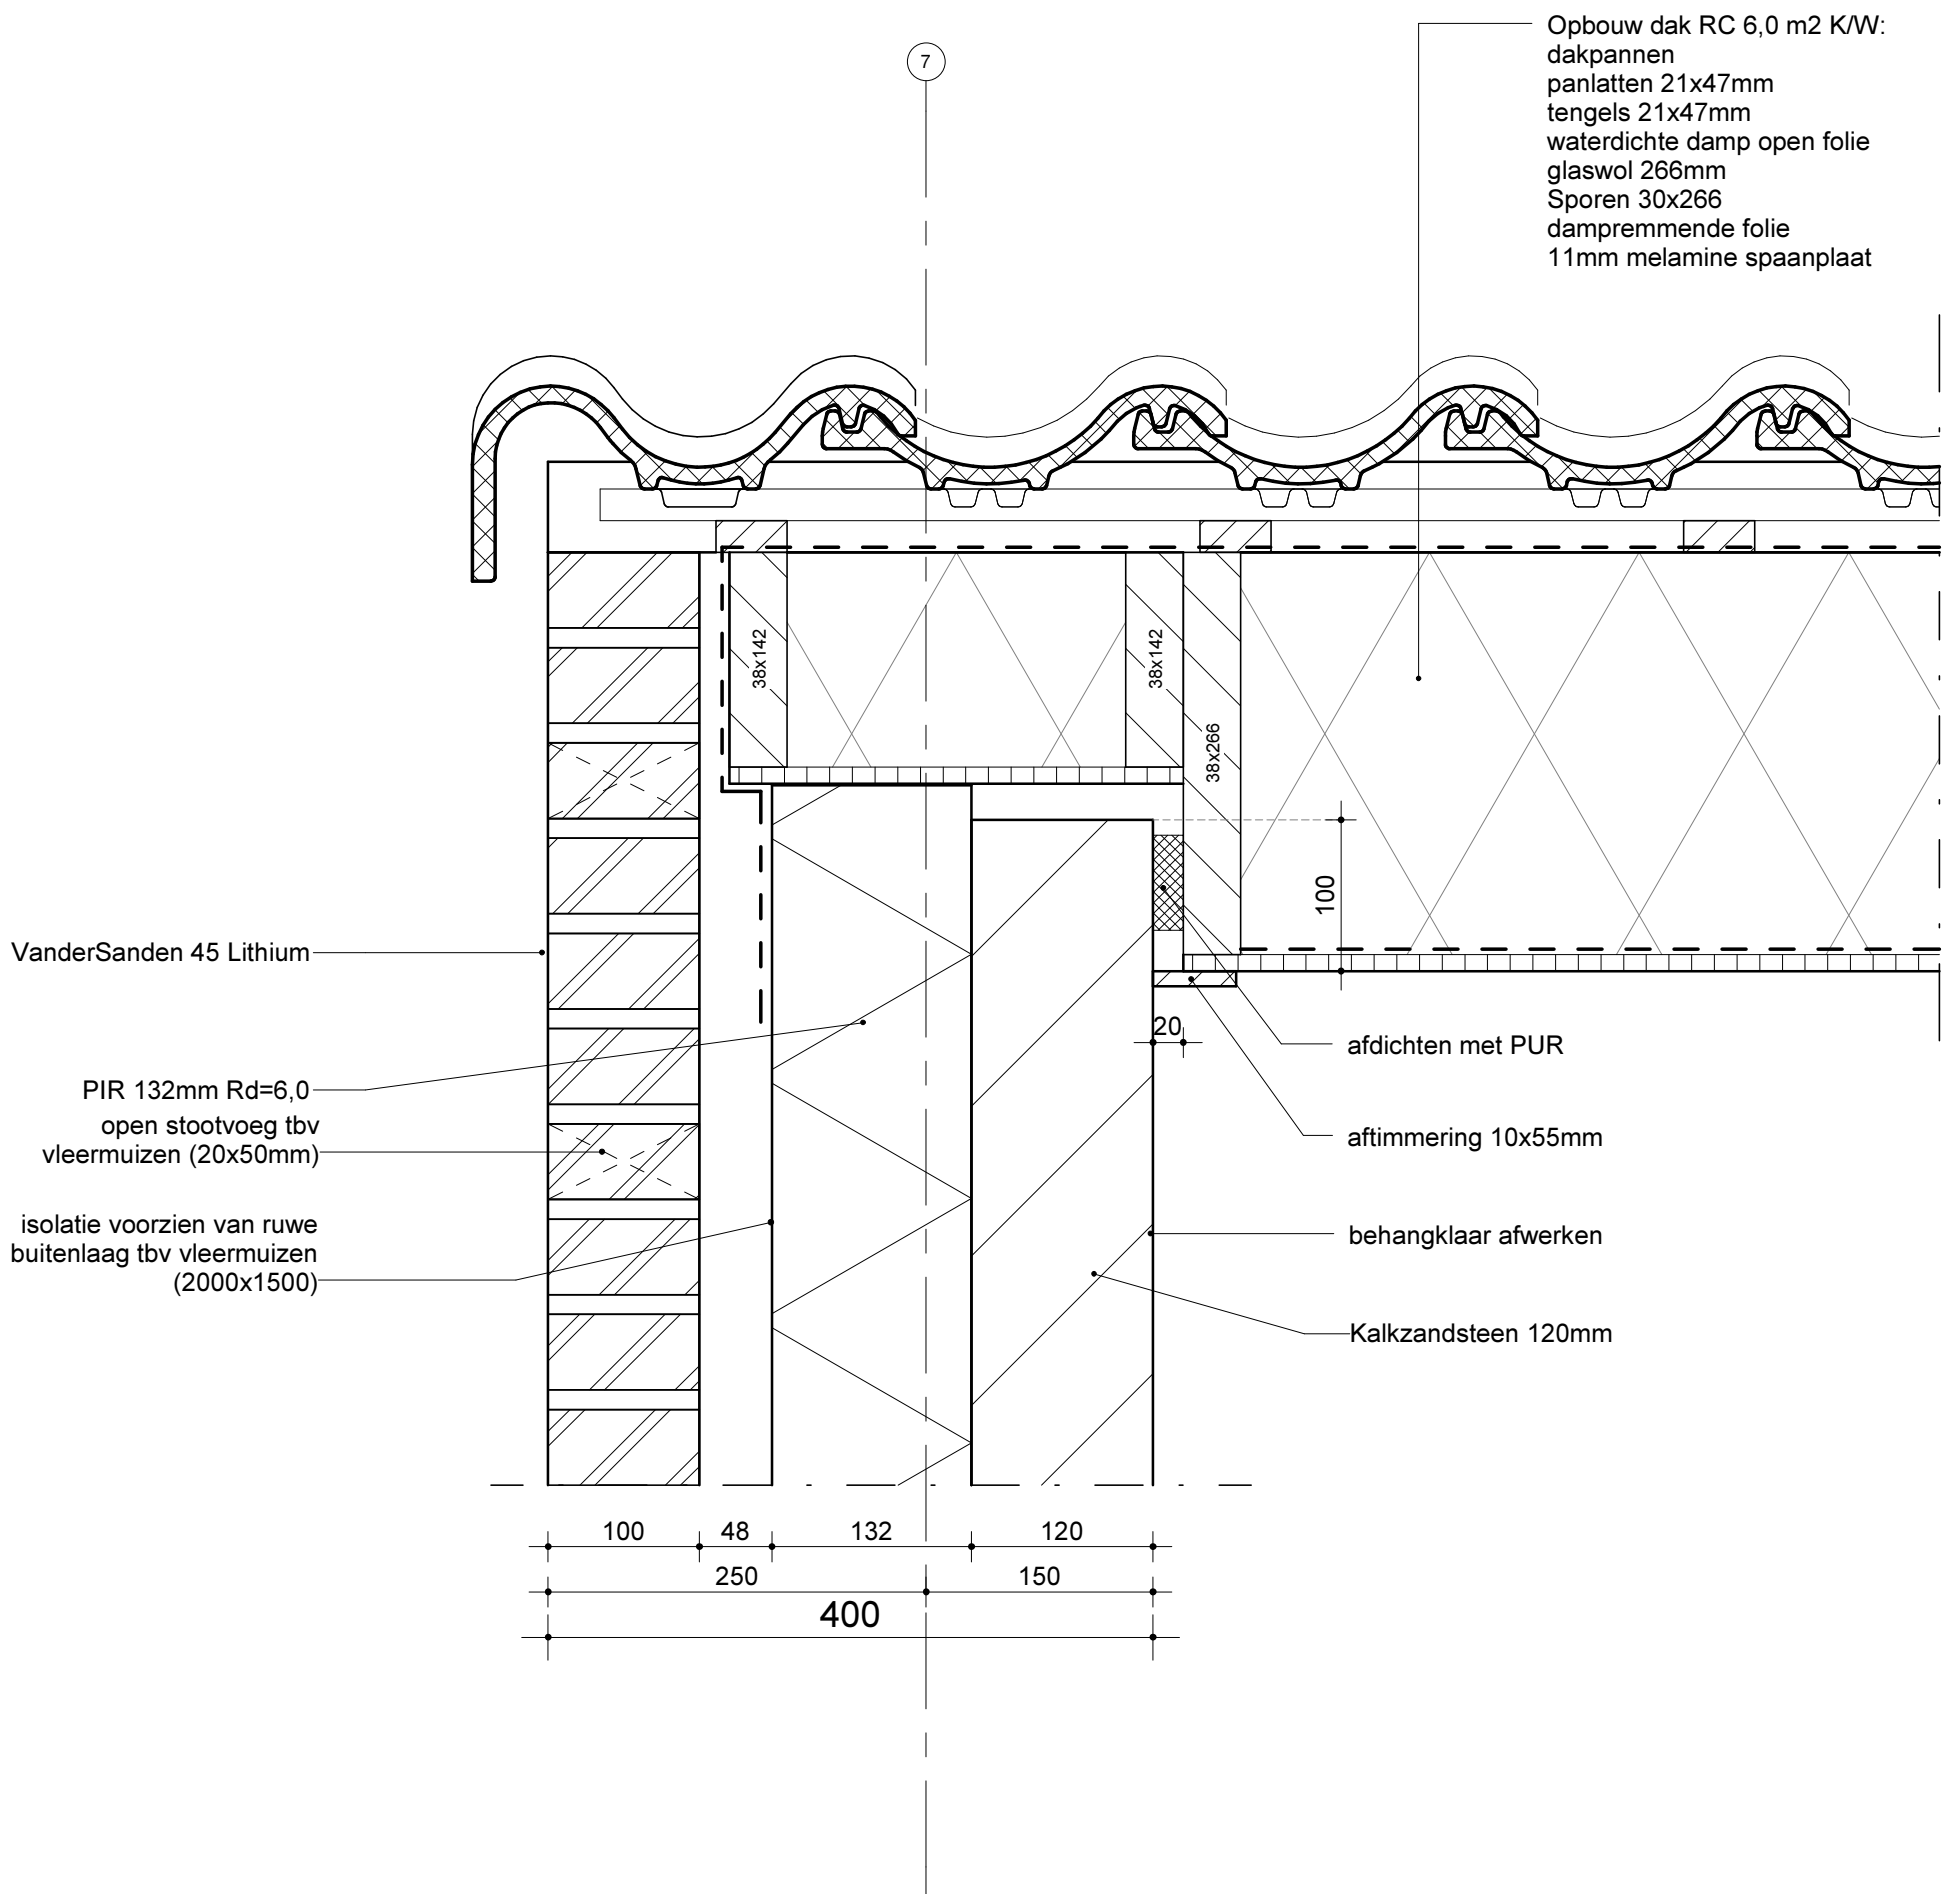

08B

PROJECT:
Hoofdstraat Liessel
OPDRACHTGEVER:
Bots wonen
FASE:
Technisch ontwerp
OMSCHRIJVING:
Detail 08 bengt

DATUM | AFM. | SCH. | PROJ. NR.
28-11-2016 | A3 | 1 : 5 | 95-378

BLAD **08B**

A Koolhovenstraat 1a
3772 MT Barneveld
T +31 (0)342 46 00 70
F +31 (0)342 46 00 79
E info@moreforyou.nl
W www.moreforyou.nl