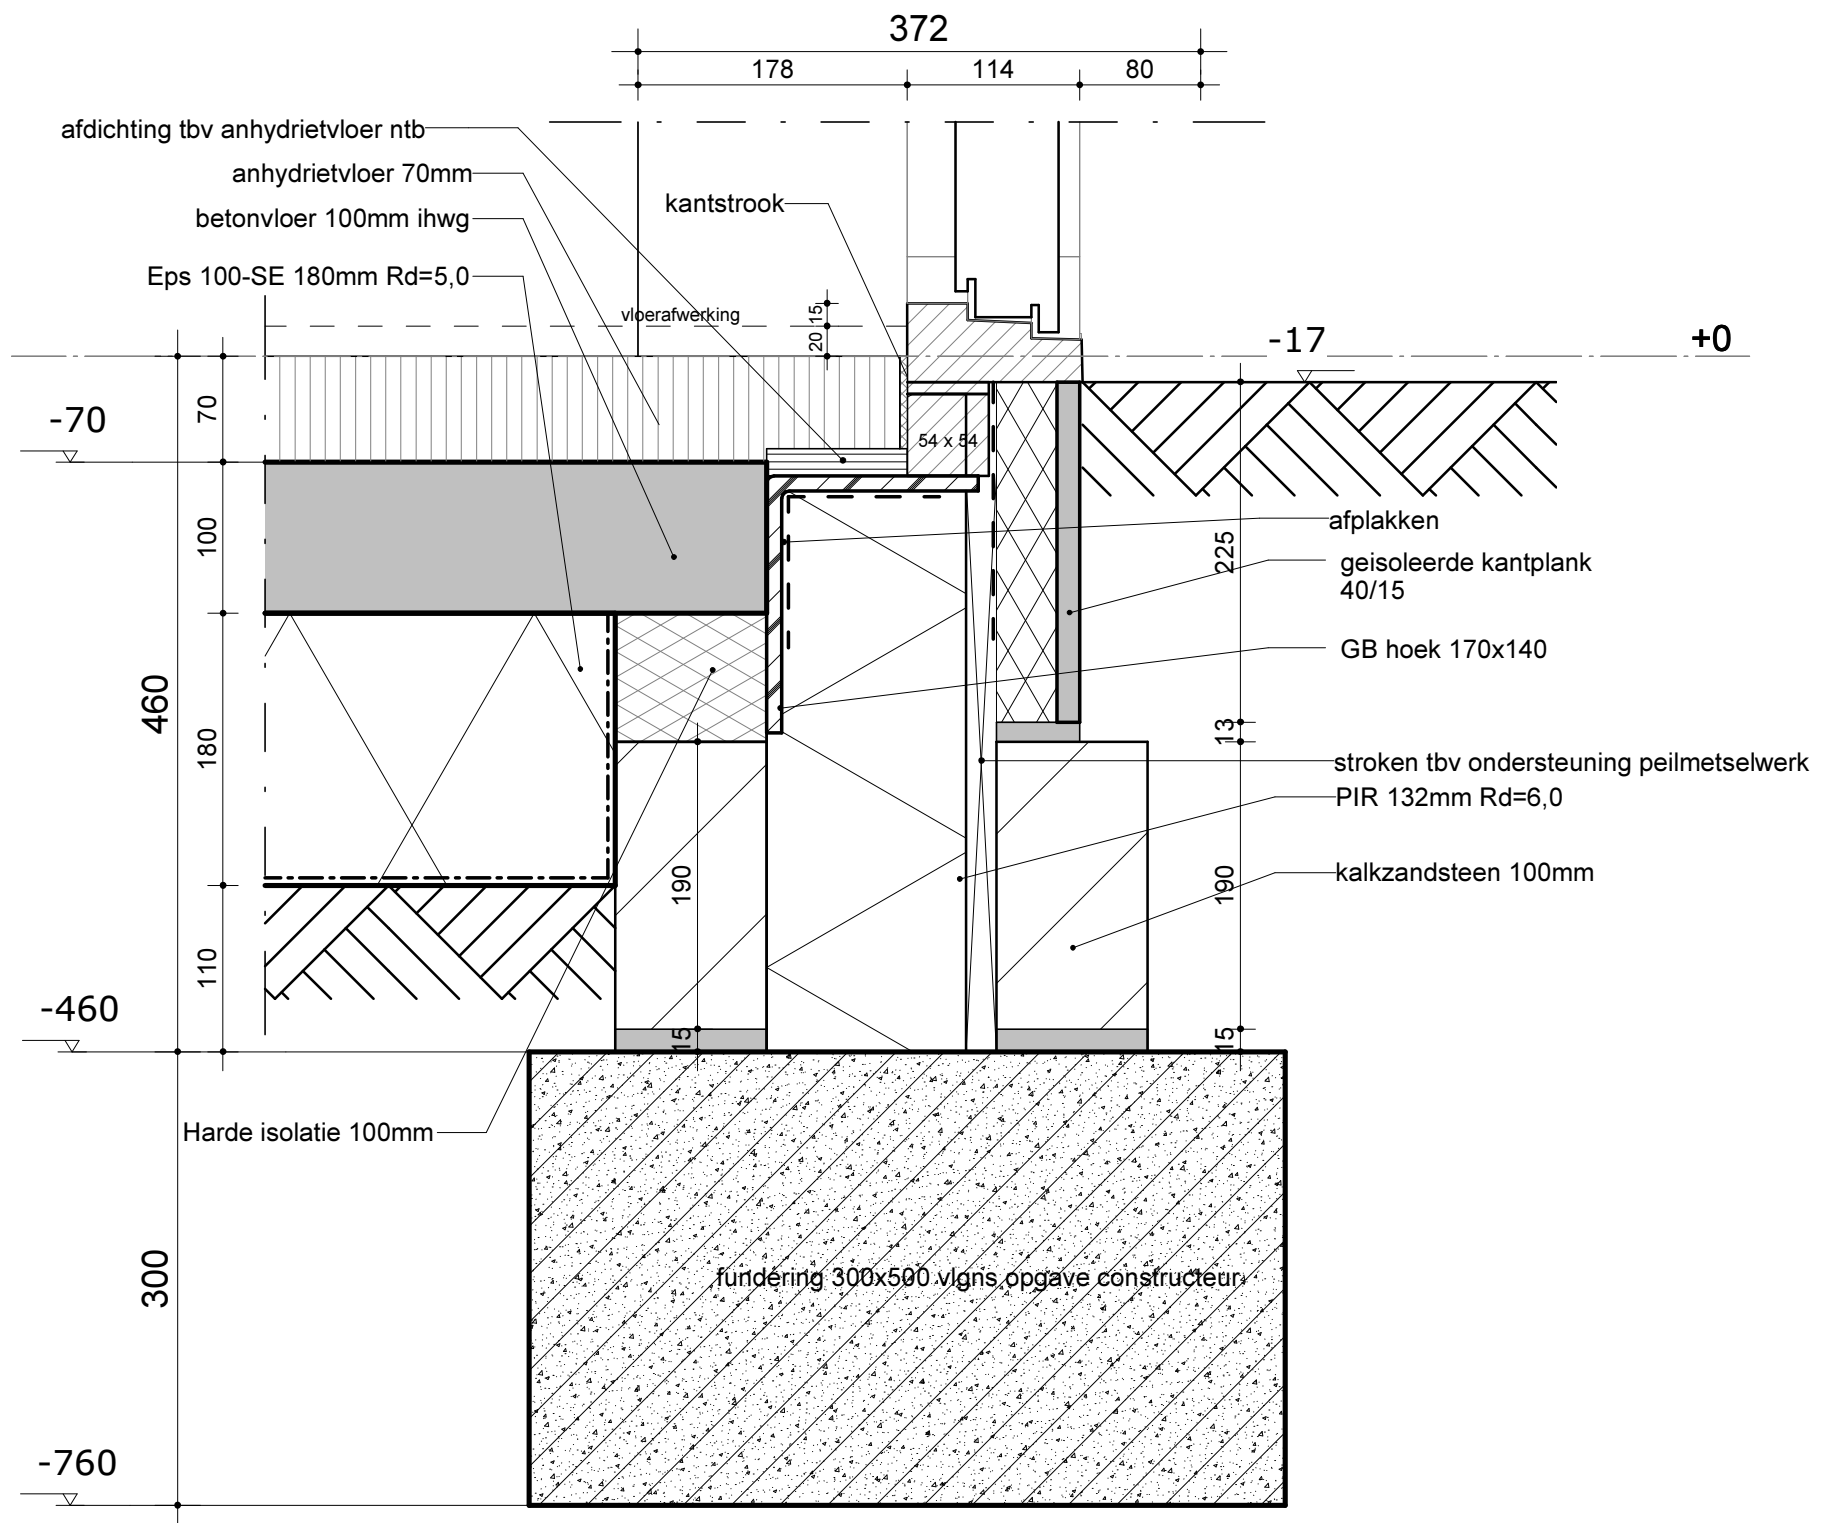

PROJECT:
Hoofdstraat Liessel
OPDRACHTGEVER:
Bots wonen
FASE:
Technisch ontwerp
OMSCHRIJVING:
Detail 20 beng

DATUM | AFM. | SCH. | PROJ. NR.
28-11-2016 | A3 | 1 : 5 | 95-378

BLAD **20B**

A Koolhovenstraat 1a
3772 MT Barneveld
T +31 (0)342 46 00 70
F +31 (0)342 46 00 79
E info@moreforyou.nl
W www.moreforyou.nl