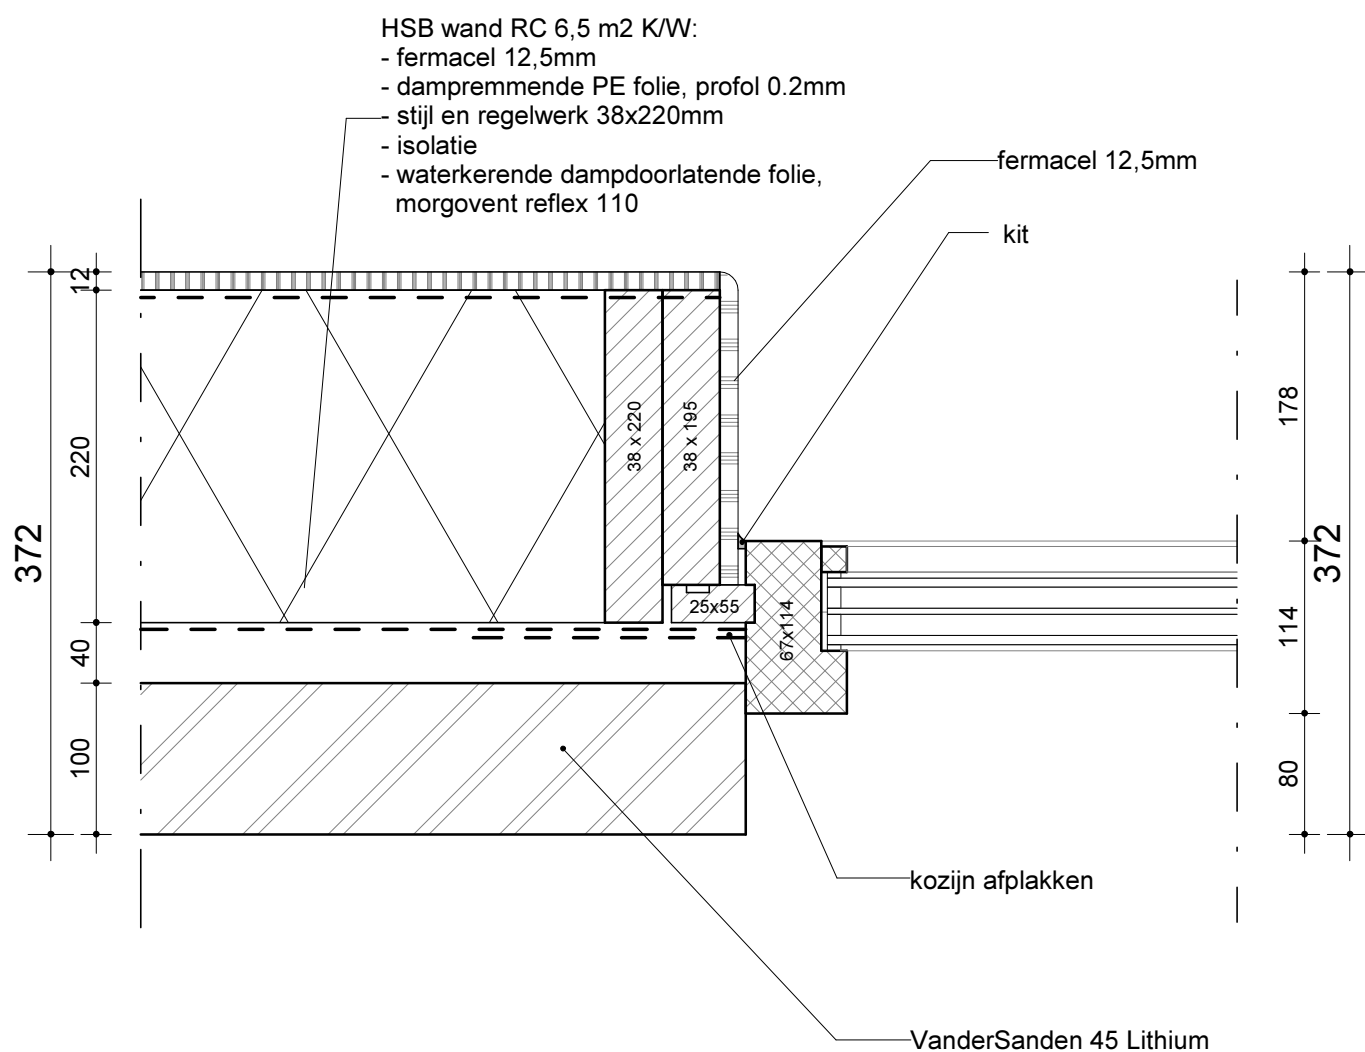

PROJECT:
Hoofdstraat Liessel
OPDRACHTGEVER:
Bots wonen
FASE:
Technisch ontwerp
OMSCHRIJVING:
Detail 18 beng

DATUM | AFM. | SCH. | PROJ. NR. | BLAD
28-11-2016 | A3 | 1 : 5 | 95-378 | 18B

A Koolhovenstraat 1a
3772 MT Barneveld
T +31 (0)342 46 00 70
F +31 (0)342 46 00 79
E info@moreforyou.nl
W www.moreforyou.nl