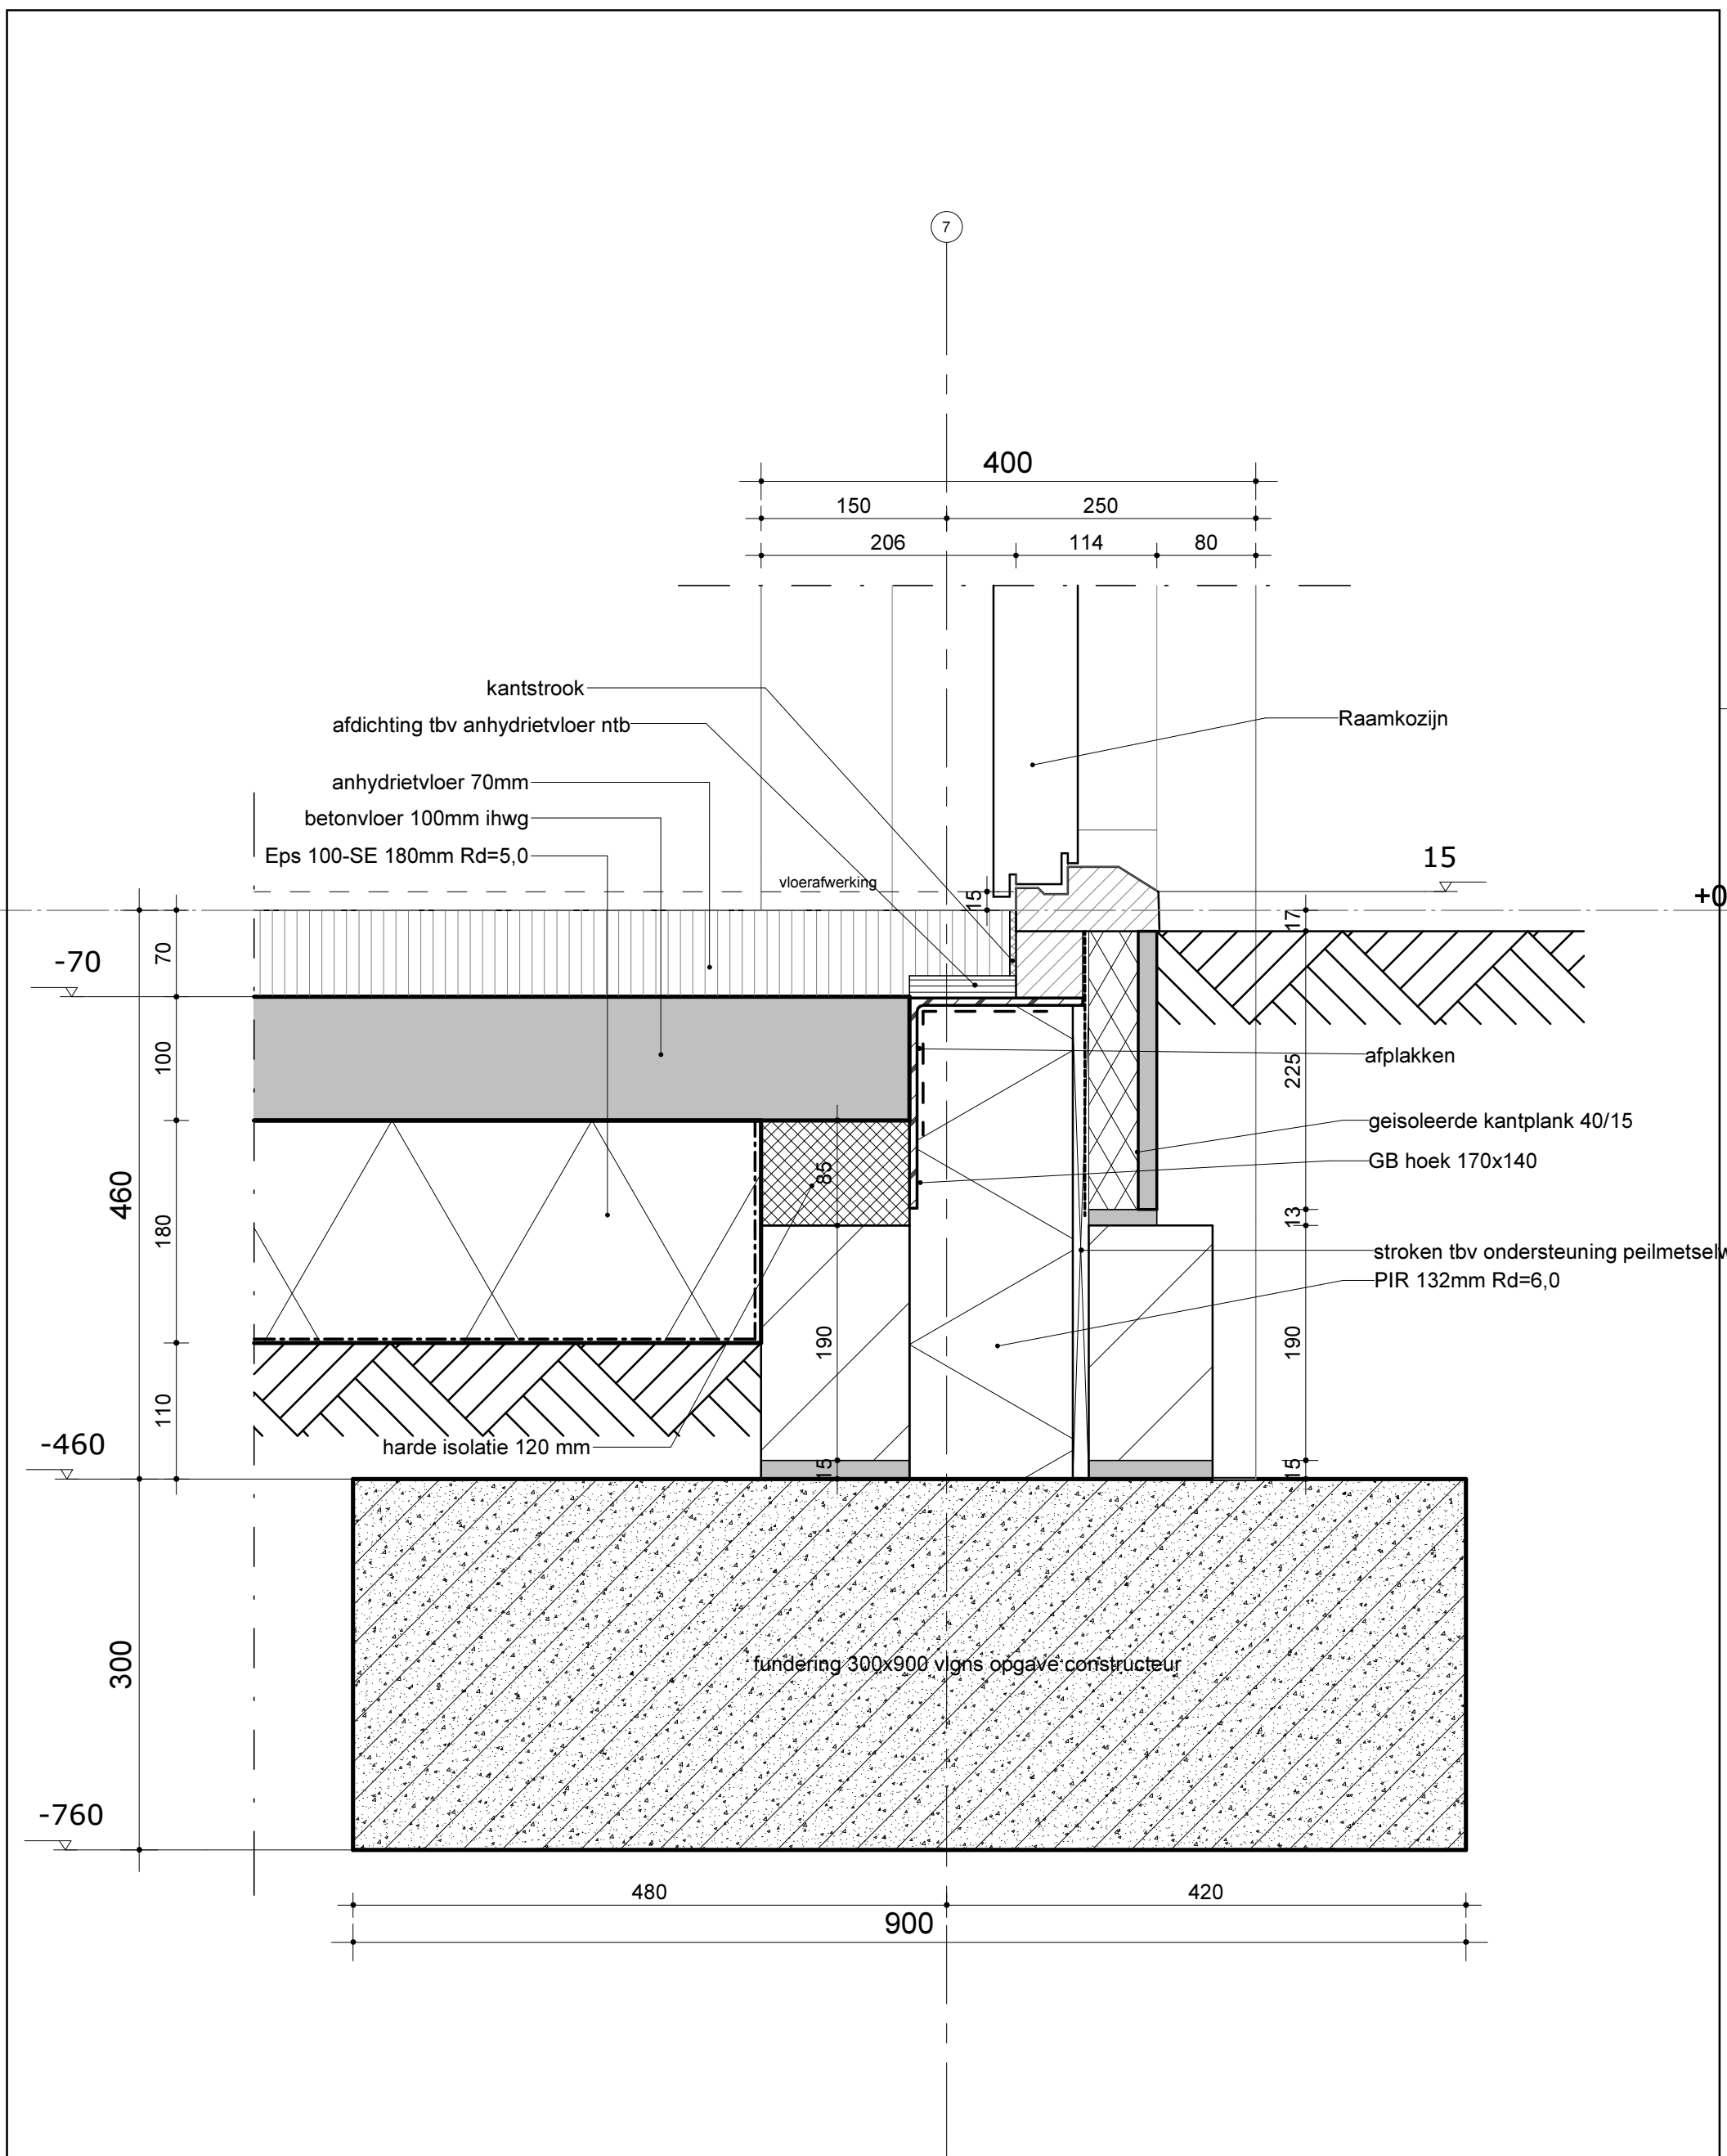

PROJECT:
Hoofdstraat Liessel
OPDRACHTGEVER:
Bots wonen
FASE:
Technisch ontwerp
OMSCHRIJVING:
Detail 01 beng

DATUM: 28-11-2016 | AFM. A3 | SCH. 1 : 5 | PROJ. NR. **95-378** | BLAD **01B**

A Koolhovenstraat 1a
3772 MT Barneveld
T +31 (0)342 46 00 70
F +31 (0)342 46 00 79
E info@moreforyou.nl
W www.moreforyou.nl