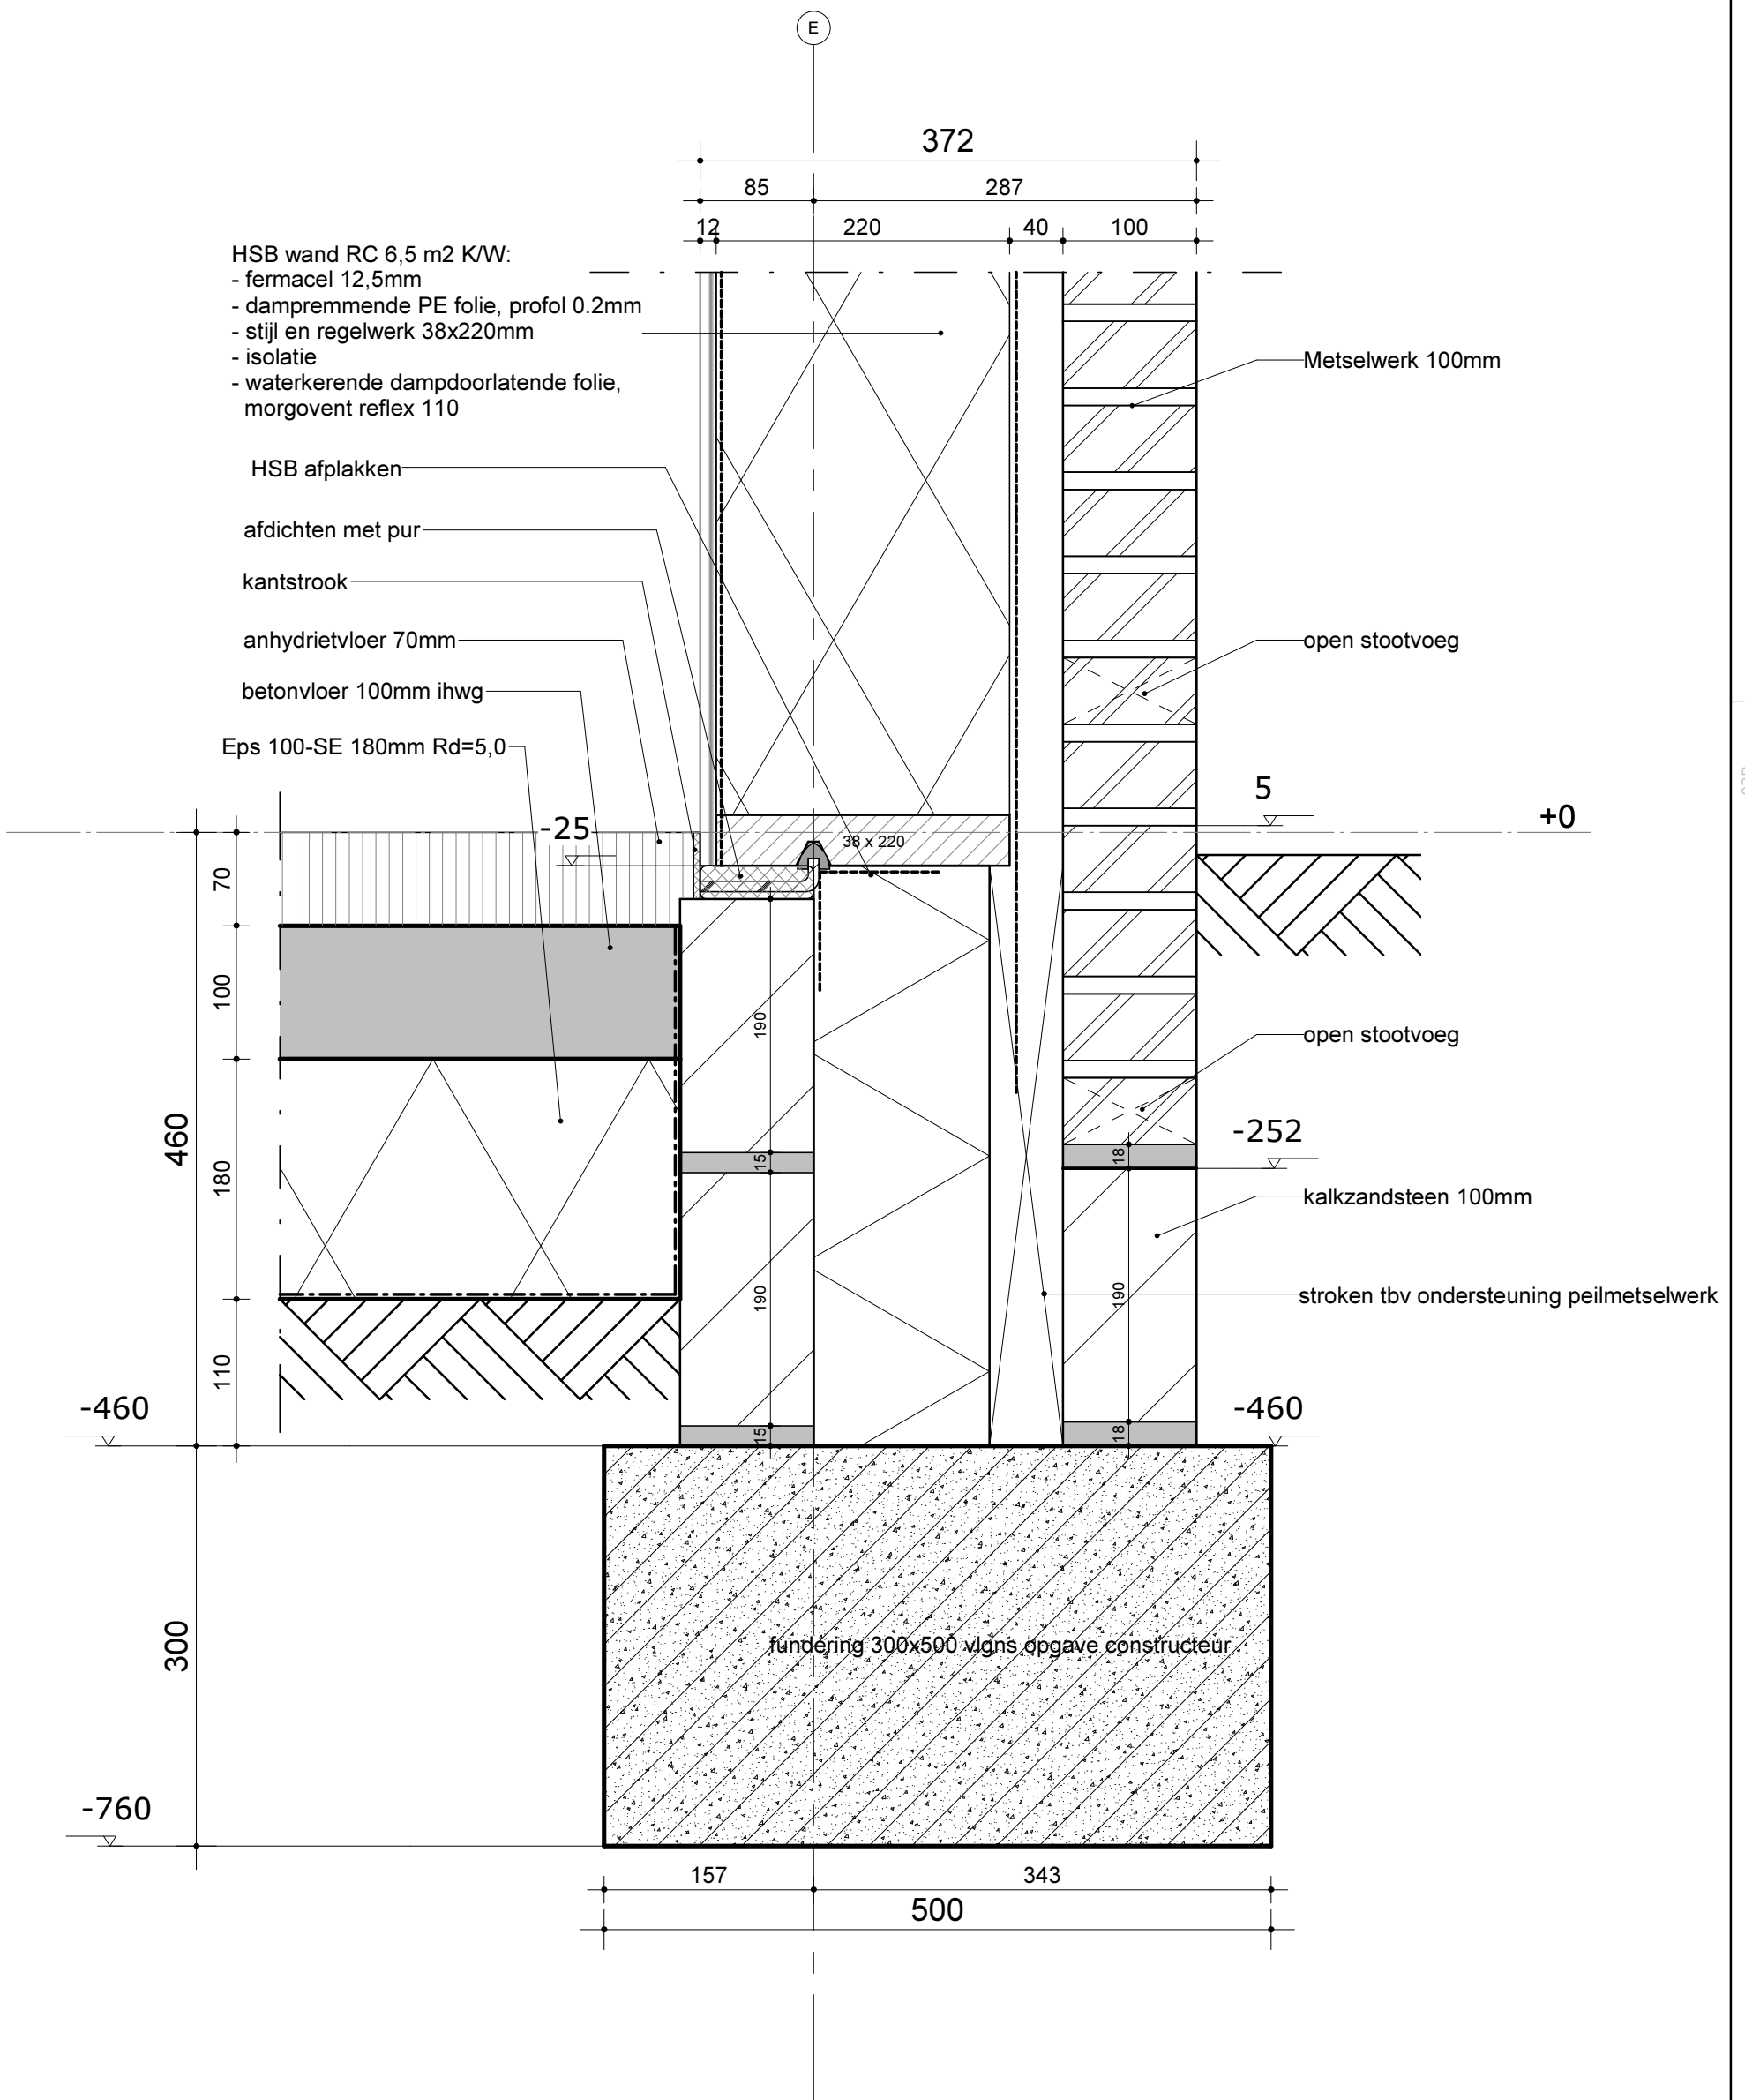

02B

PROJECT:
Hoofdstraat Liessel
OPDRACHTGEVER:
Bots wonen
FASE:
Technisch ontwerp
OMSCHRIJVING:
Detail 02 beng

DATUM | AFM. | SCH. | PROJ. NR.
28-11-2016 | A3 | 1 : 5 | 95-378

BLAD **02B**

A Koolhovenstraat 1a
3772 MT Barneveld
T +31 (0)342 46 00 70
F +31 (0)342 46 00 79
E info@moreforyou.nl
W www.moreforyou.nl