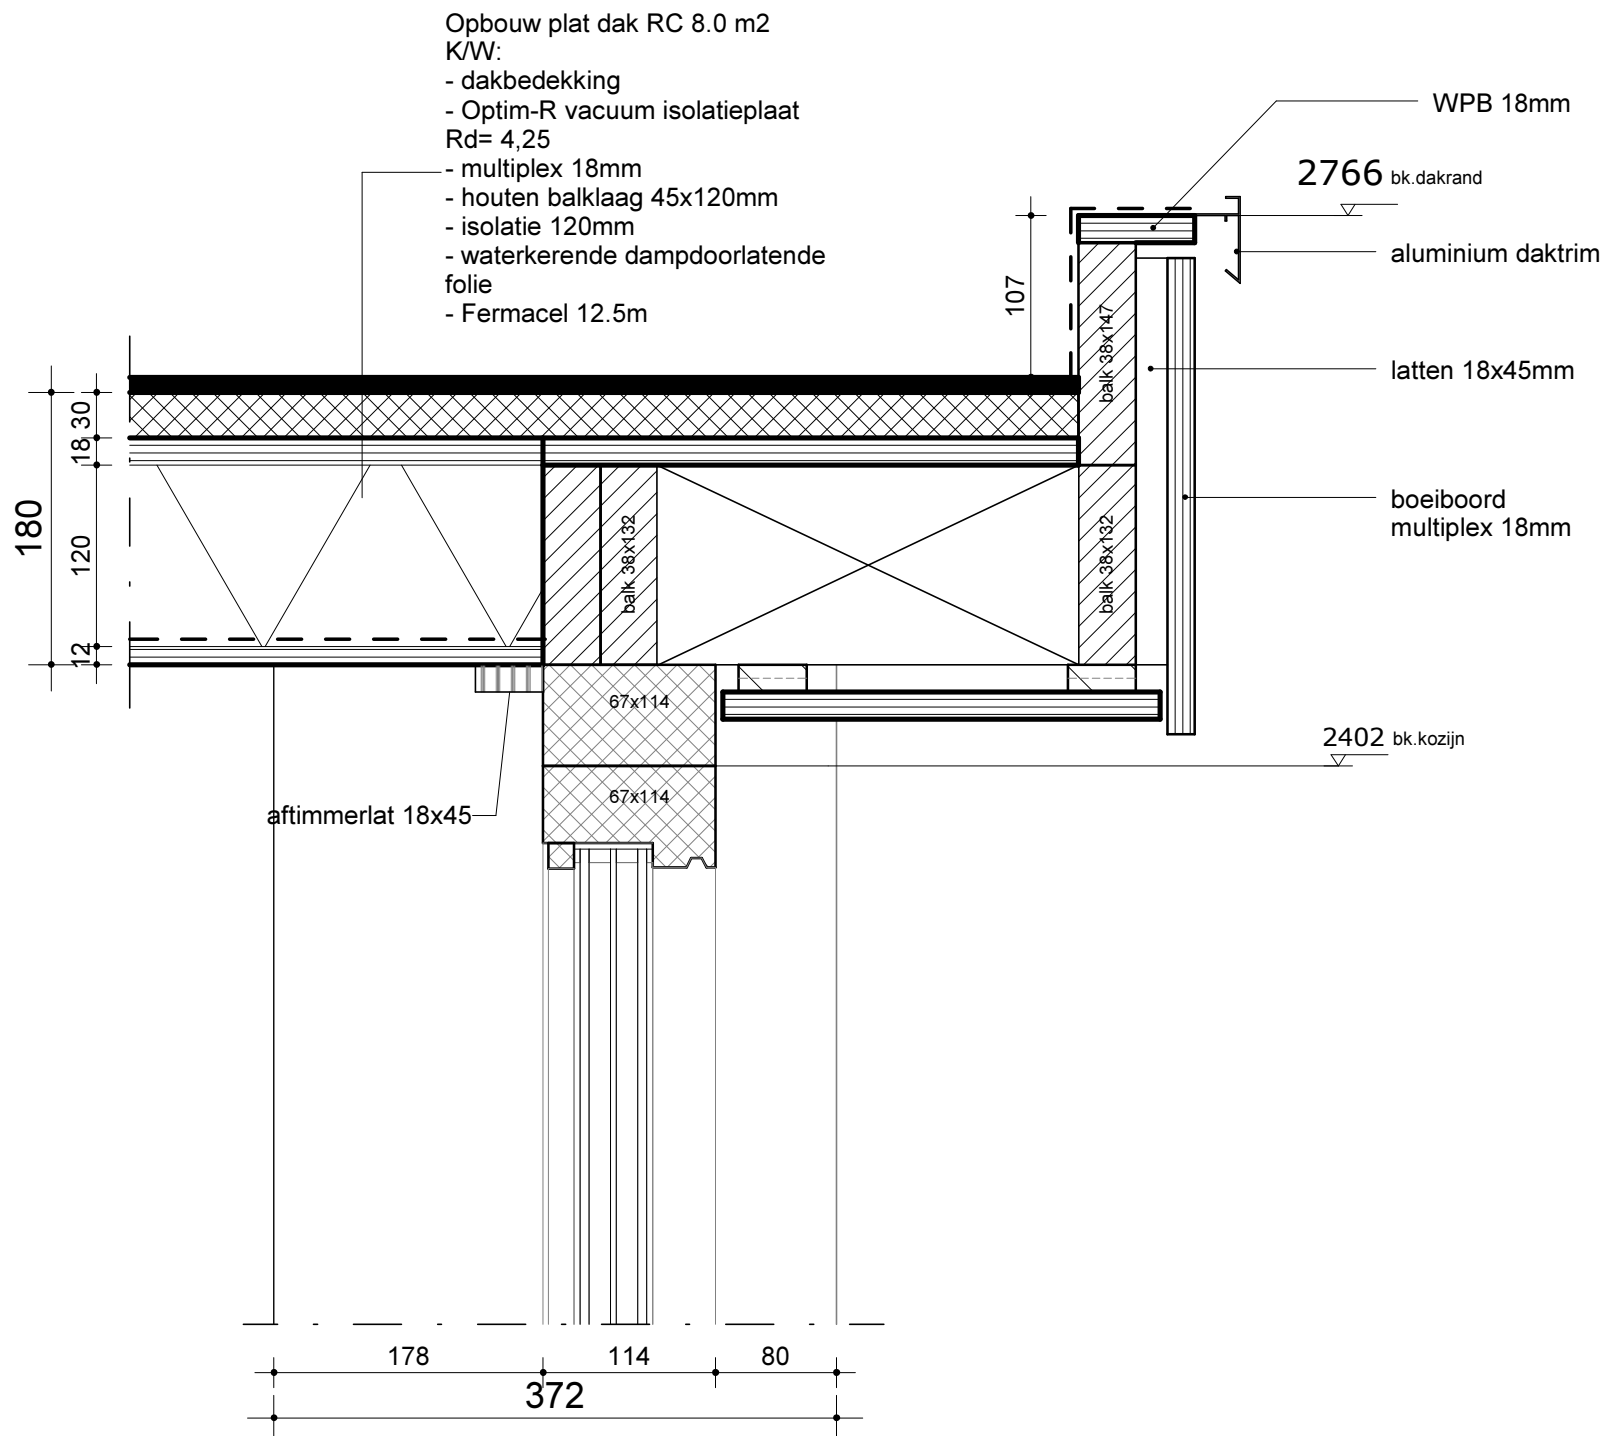

PROJECT:
Hoofdstraat Liessel
OPDRACHTGEVER:
Bots wonen
FASE:
Technisch ontwerp
OMSCHRIJVING:
Detail 04 beng

DATUM | AFM. | SCH. | PROJ. NR.
28-11-2016 | A3 | 1 : 5 | 95-378

BLAD **04B**

A Koolhovenstraat 1a
3772 MT Barneveld
T +31 (0)342 46 00 70
F +31 (0)342 46 00 79
E info@moreforyou.nl
W www.moreforyou.nl