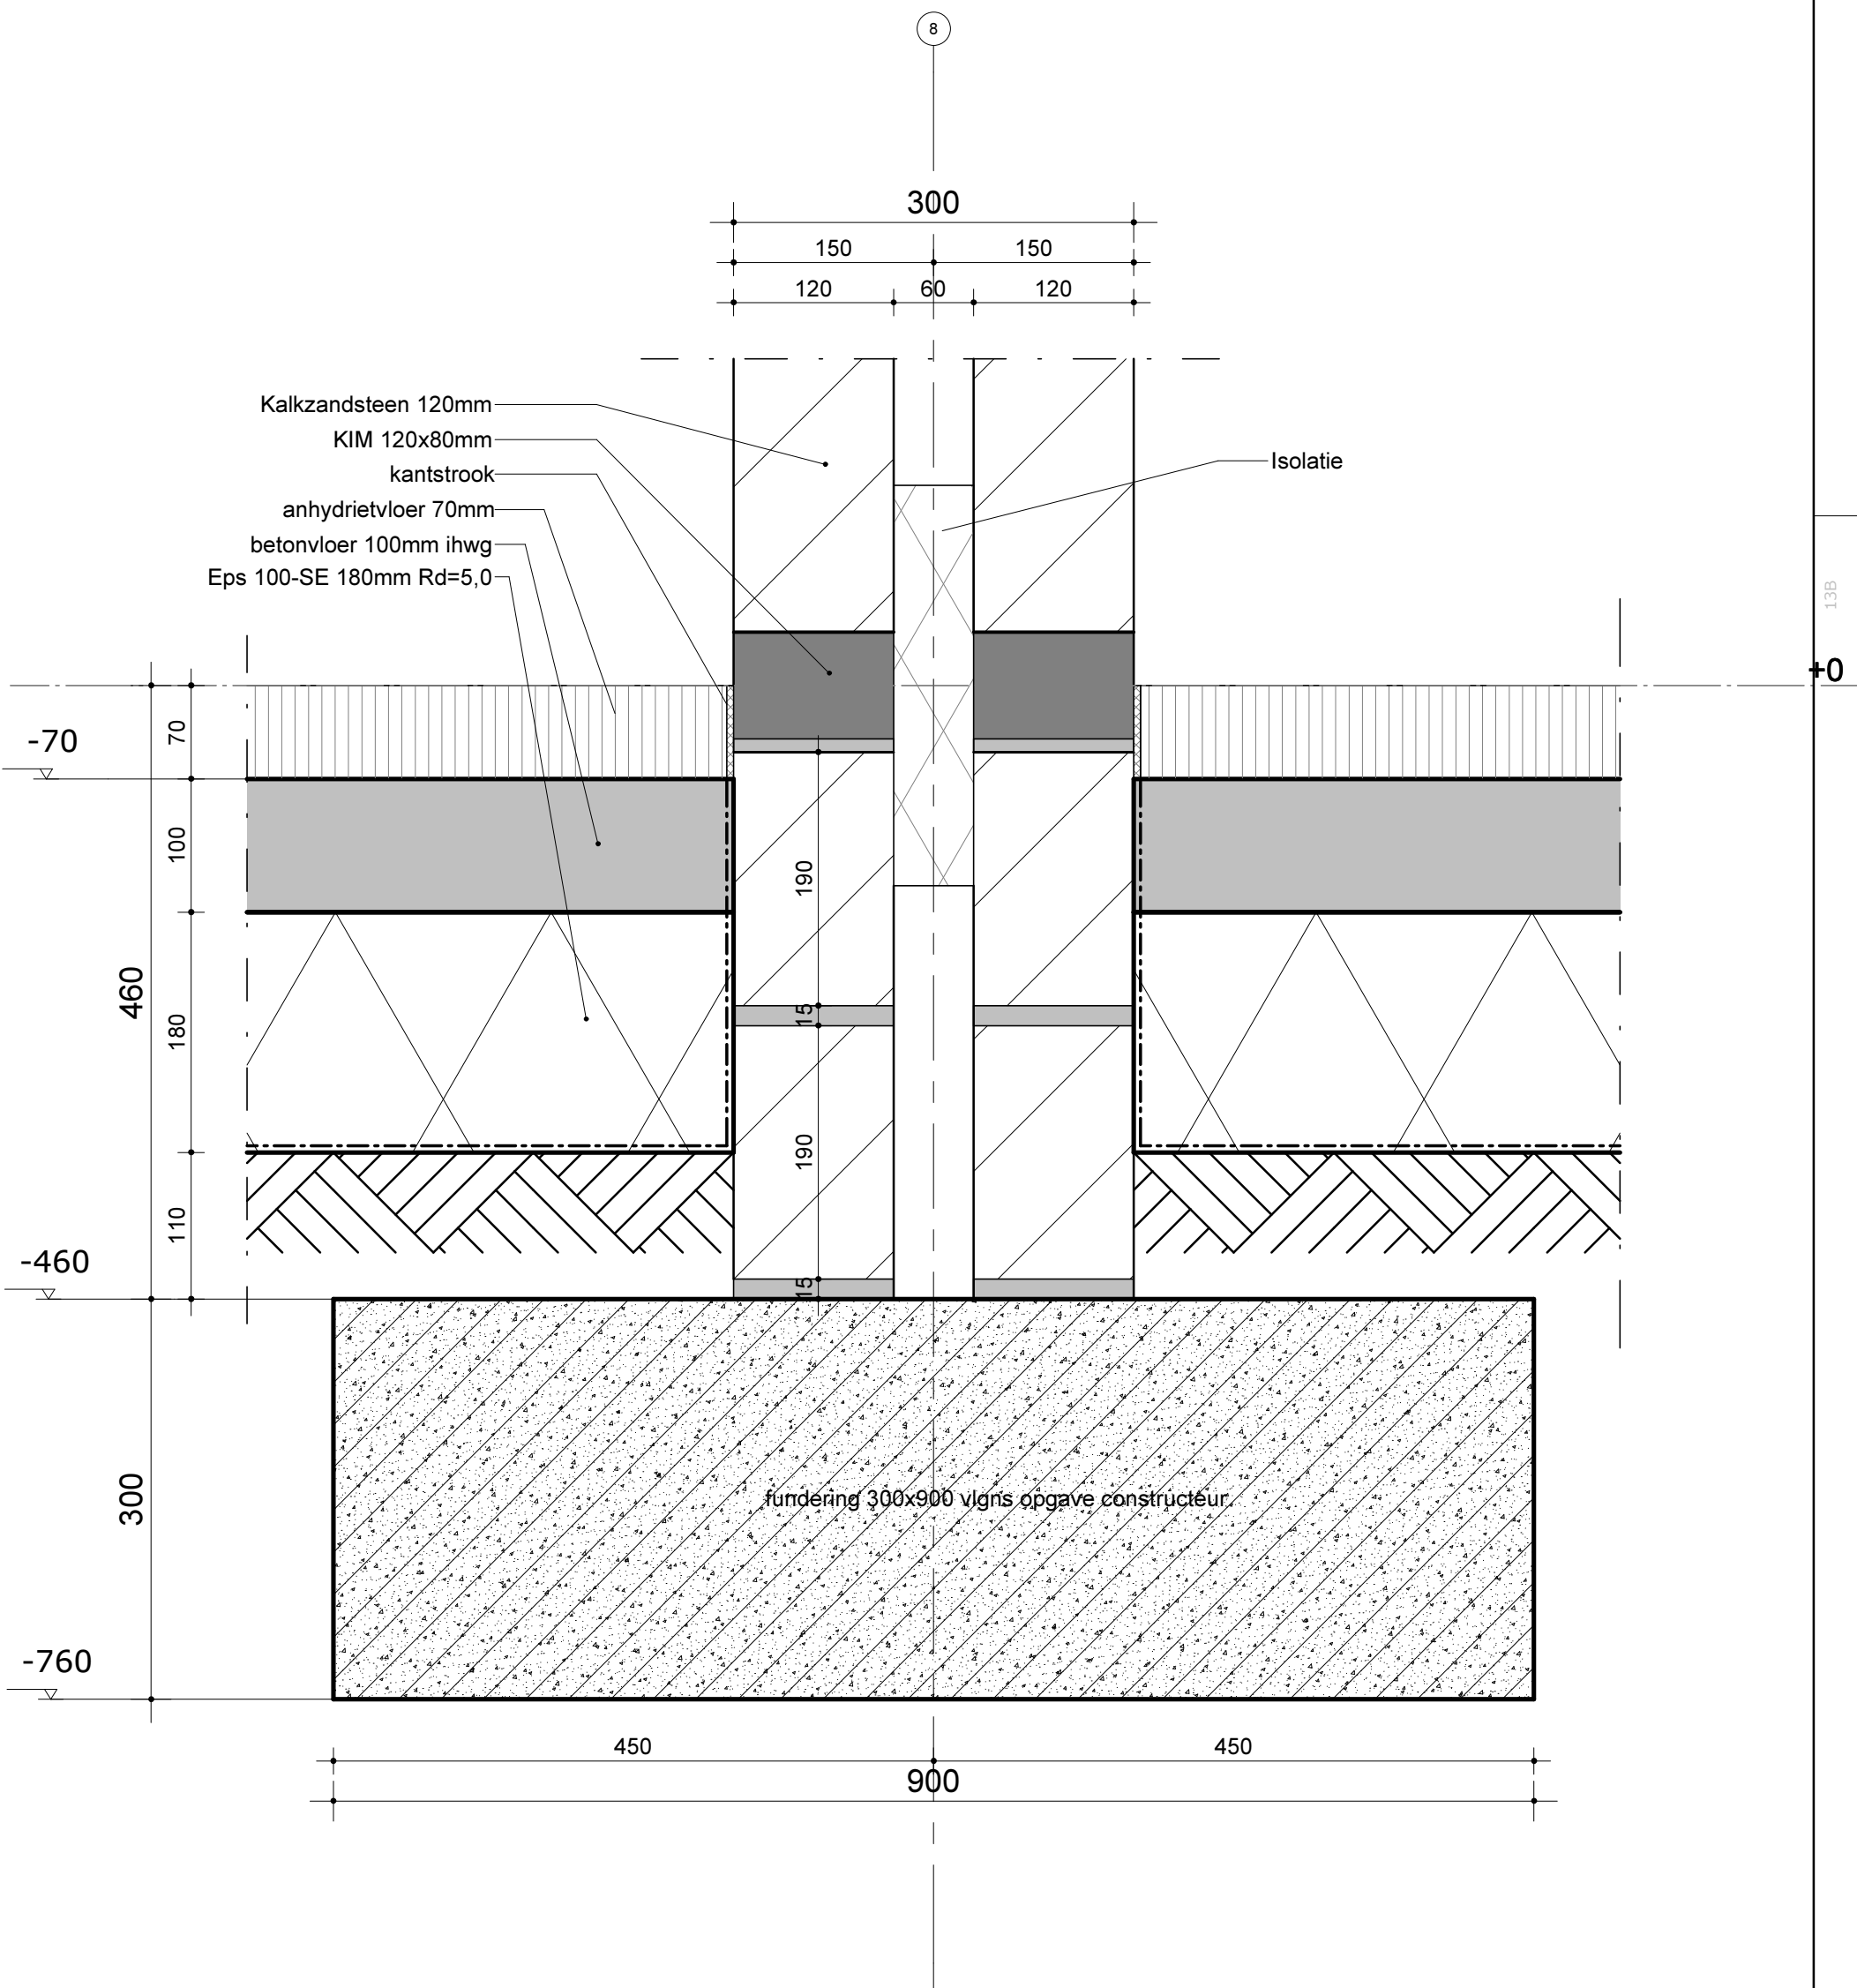

PROJECT:
Hoofdstraat Liessel
OPDRACHTGEVER:
Bots wonen
FASE:
Technisch ontwerp
OMSCHRIJVING:
Detail 13 beng

DATUM | AFM. | SCH. | PROJ. NR.
28-11-2016 | A3 | 1 : 5 | 95-378

BLAD **13B**

A Koolhovenstraat 1a
3772 MT Barneveld
T +31 (0)342 46 00 70
F +31 (0)342 46 00 79
E info@moreforyou.nl
W www.moreforyou.nl