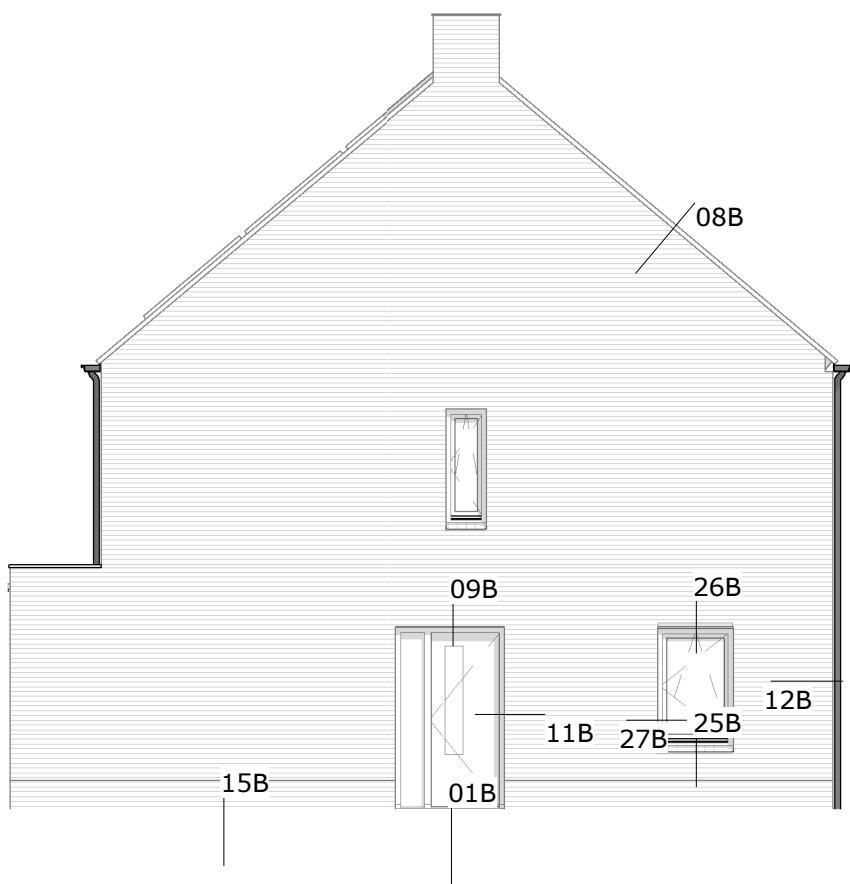

SCH.

PROJ. NR.

95-378

BLAD

PO-030

A Koolhovenstraat 1a
3772 MT Barneveld
T +31 (0)342 46 00 70
F +31 (0)342 46 00 79
E info@moreforyou.nl
W www.moreforyou.nl

PO-030-1

PROJECT:
Hoofdstraat Liessel
 OPDRACHTGEVER:
Bots wonen
 FASE:
Technisch ontwerp
 OMSCHRIJVING:
aanzichten details