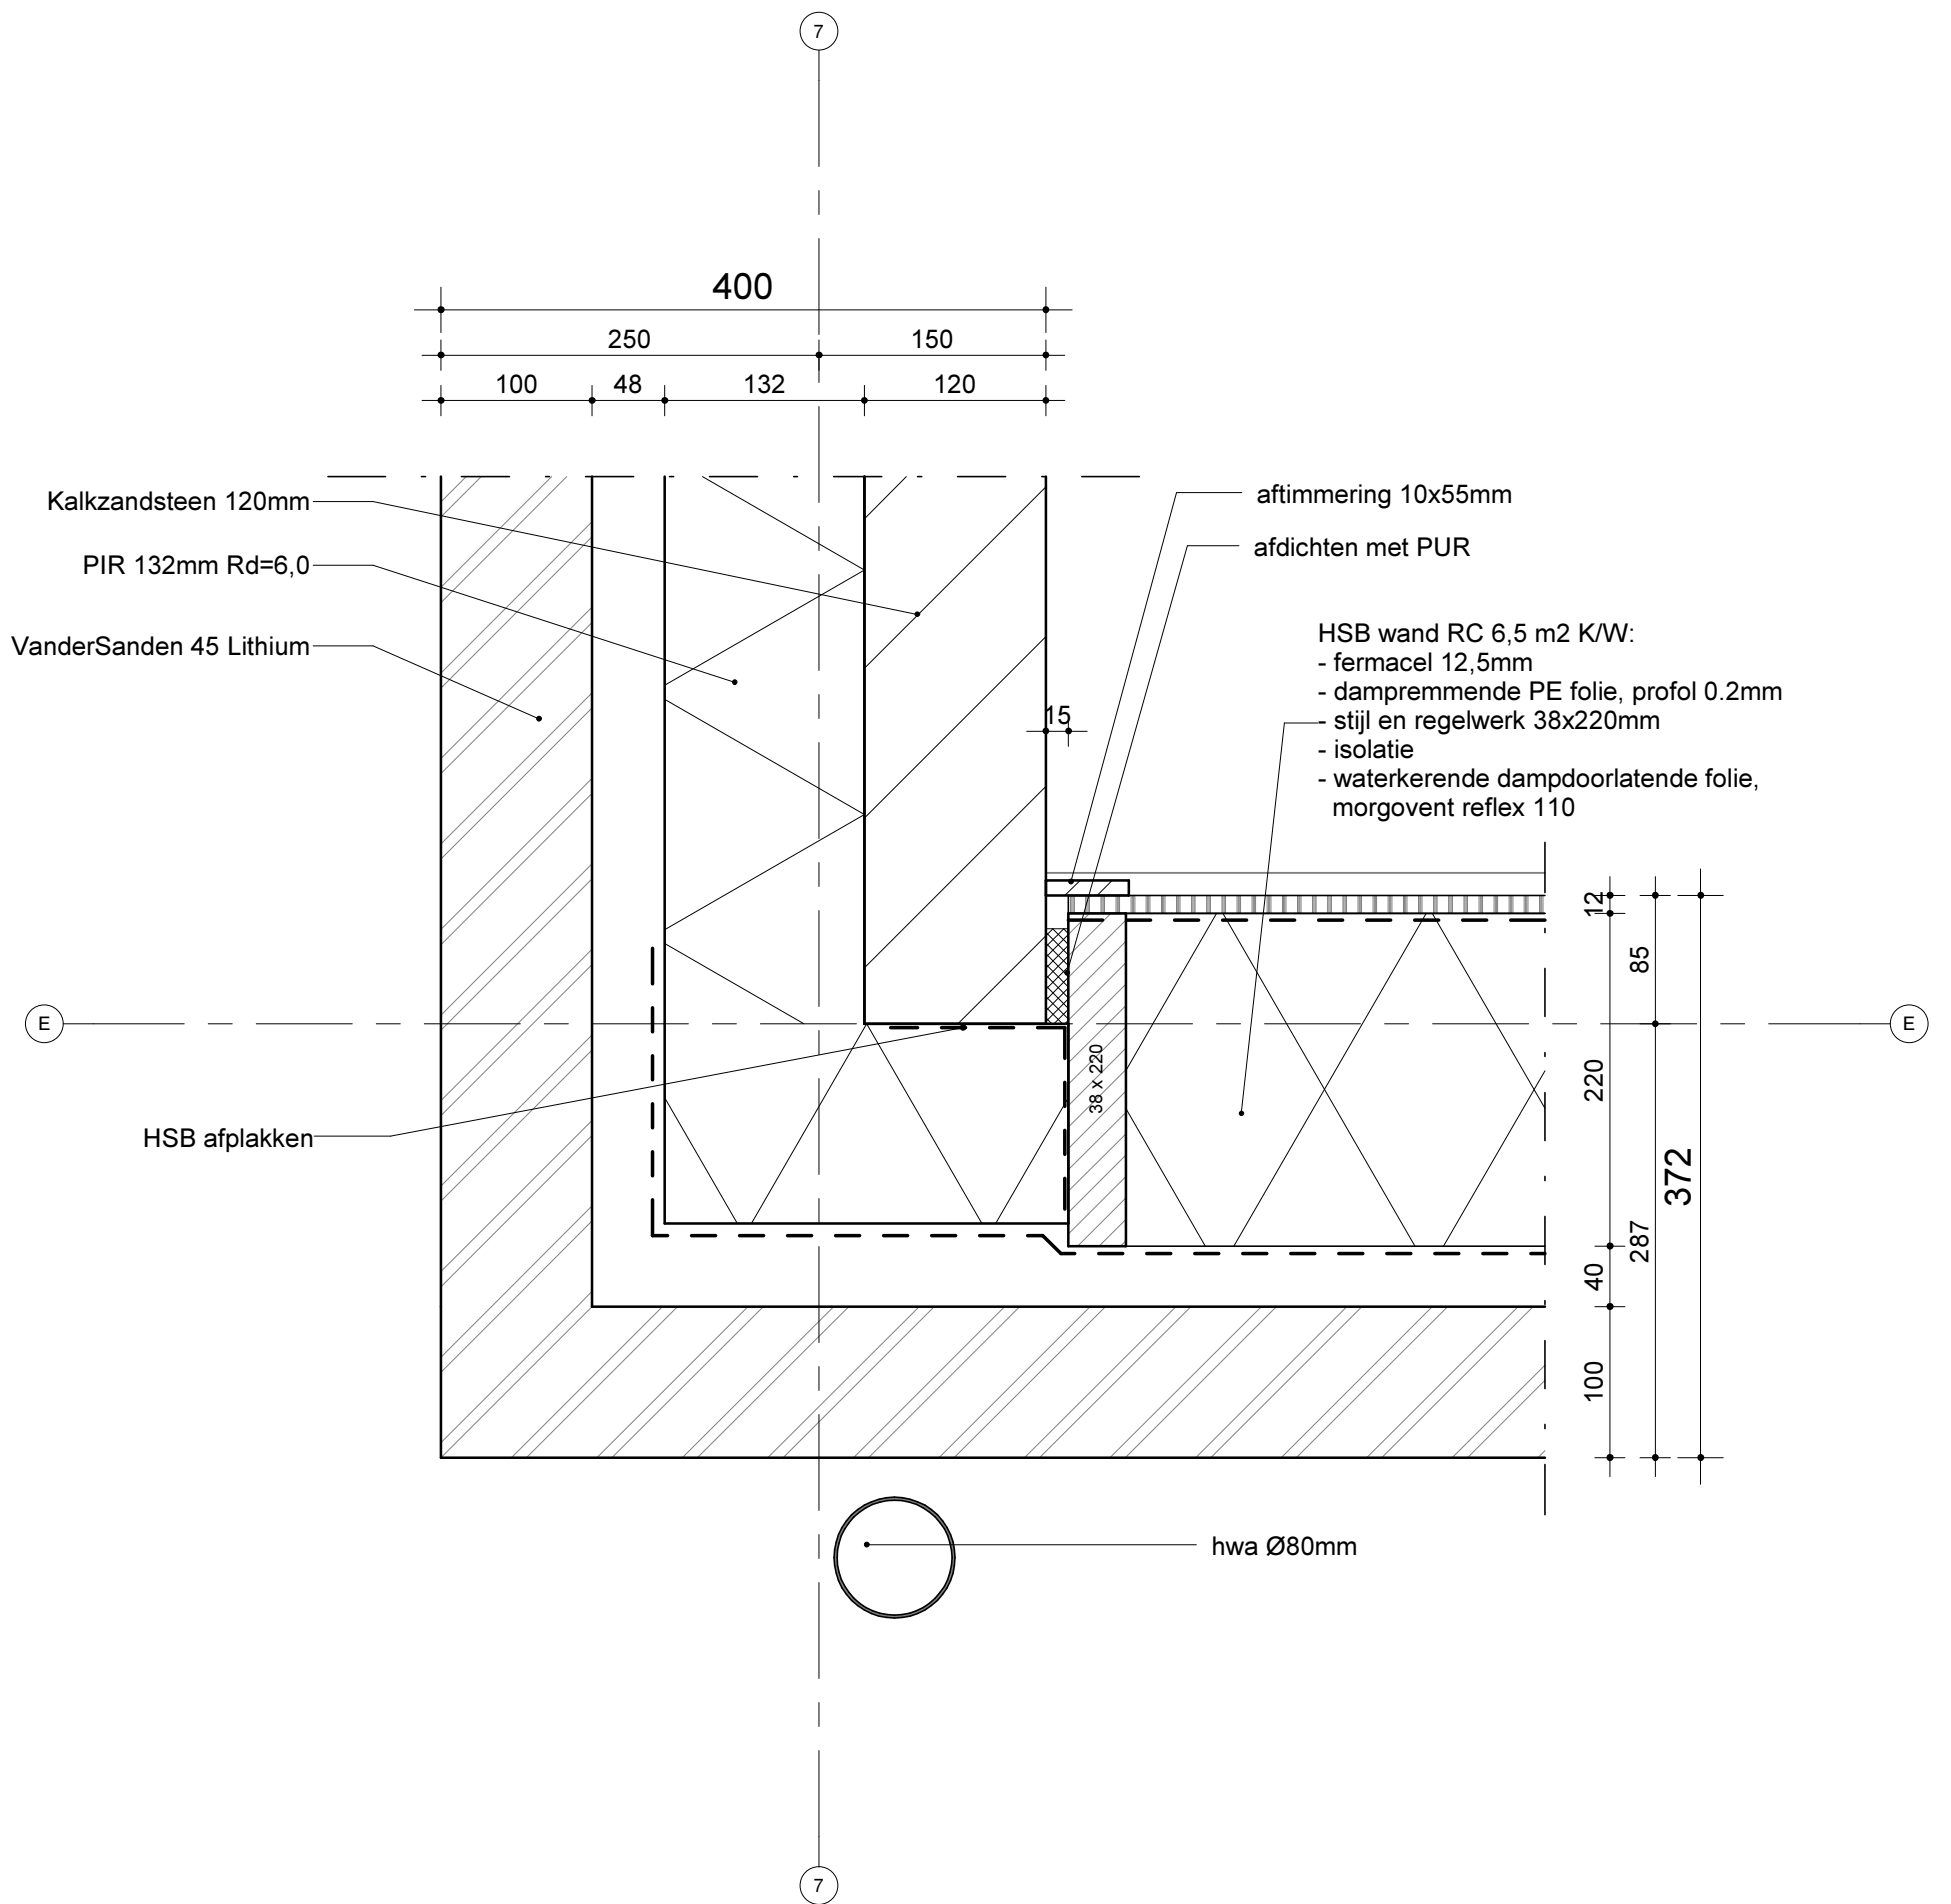

PROJECT:
Hoofdstraat Liessel
OPDRACHTGEVER:
Bots wonen
FASE:
Technisch ontwerp
OMSCHRIJVING:
Detail 12 beng

DATUM | AFM. | SCH. | PROJ. NR.
28-11-2016 | A3 | 1 : 5 | 95-378

BLAD **12B**

A Koolhovenstraat 1a
3772 MT Barneveld
T +31 (0)342 46 00 70
F +31 (0)342 46 00 79
E info@moreforyou.nl
W www.moreforyou.nl