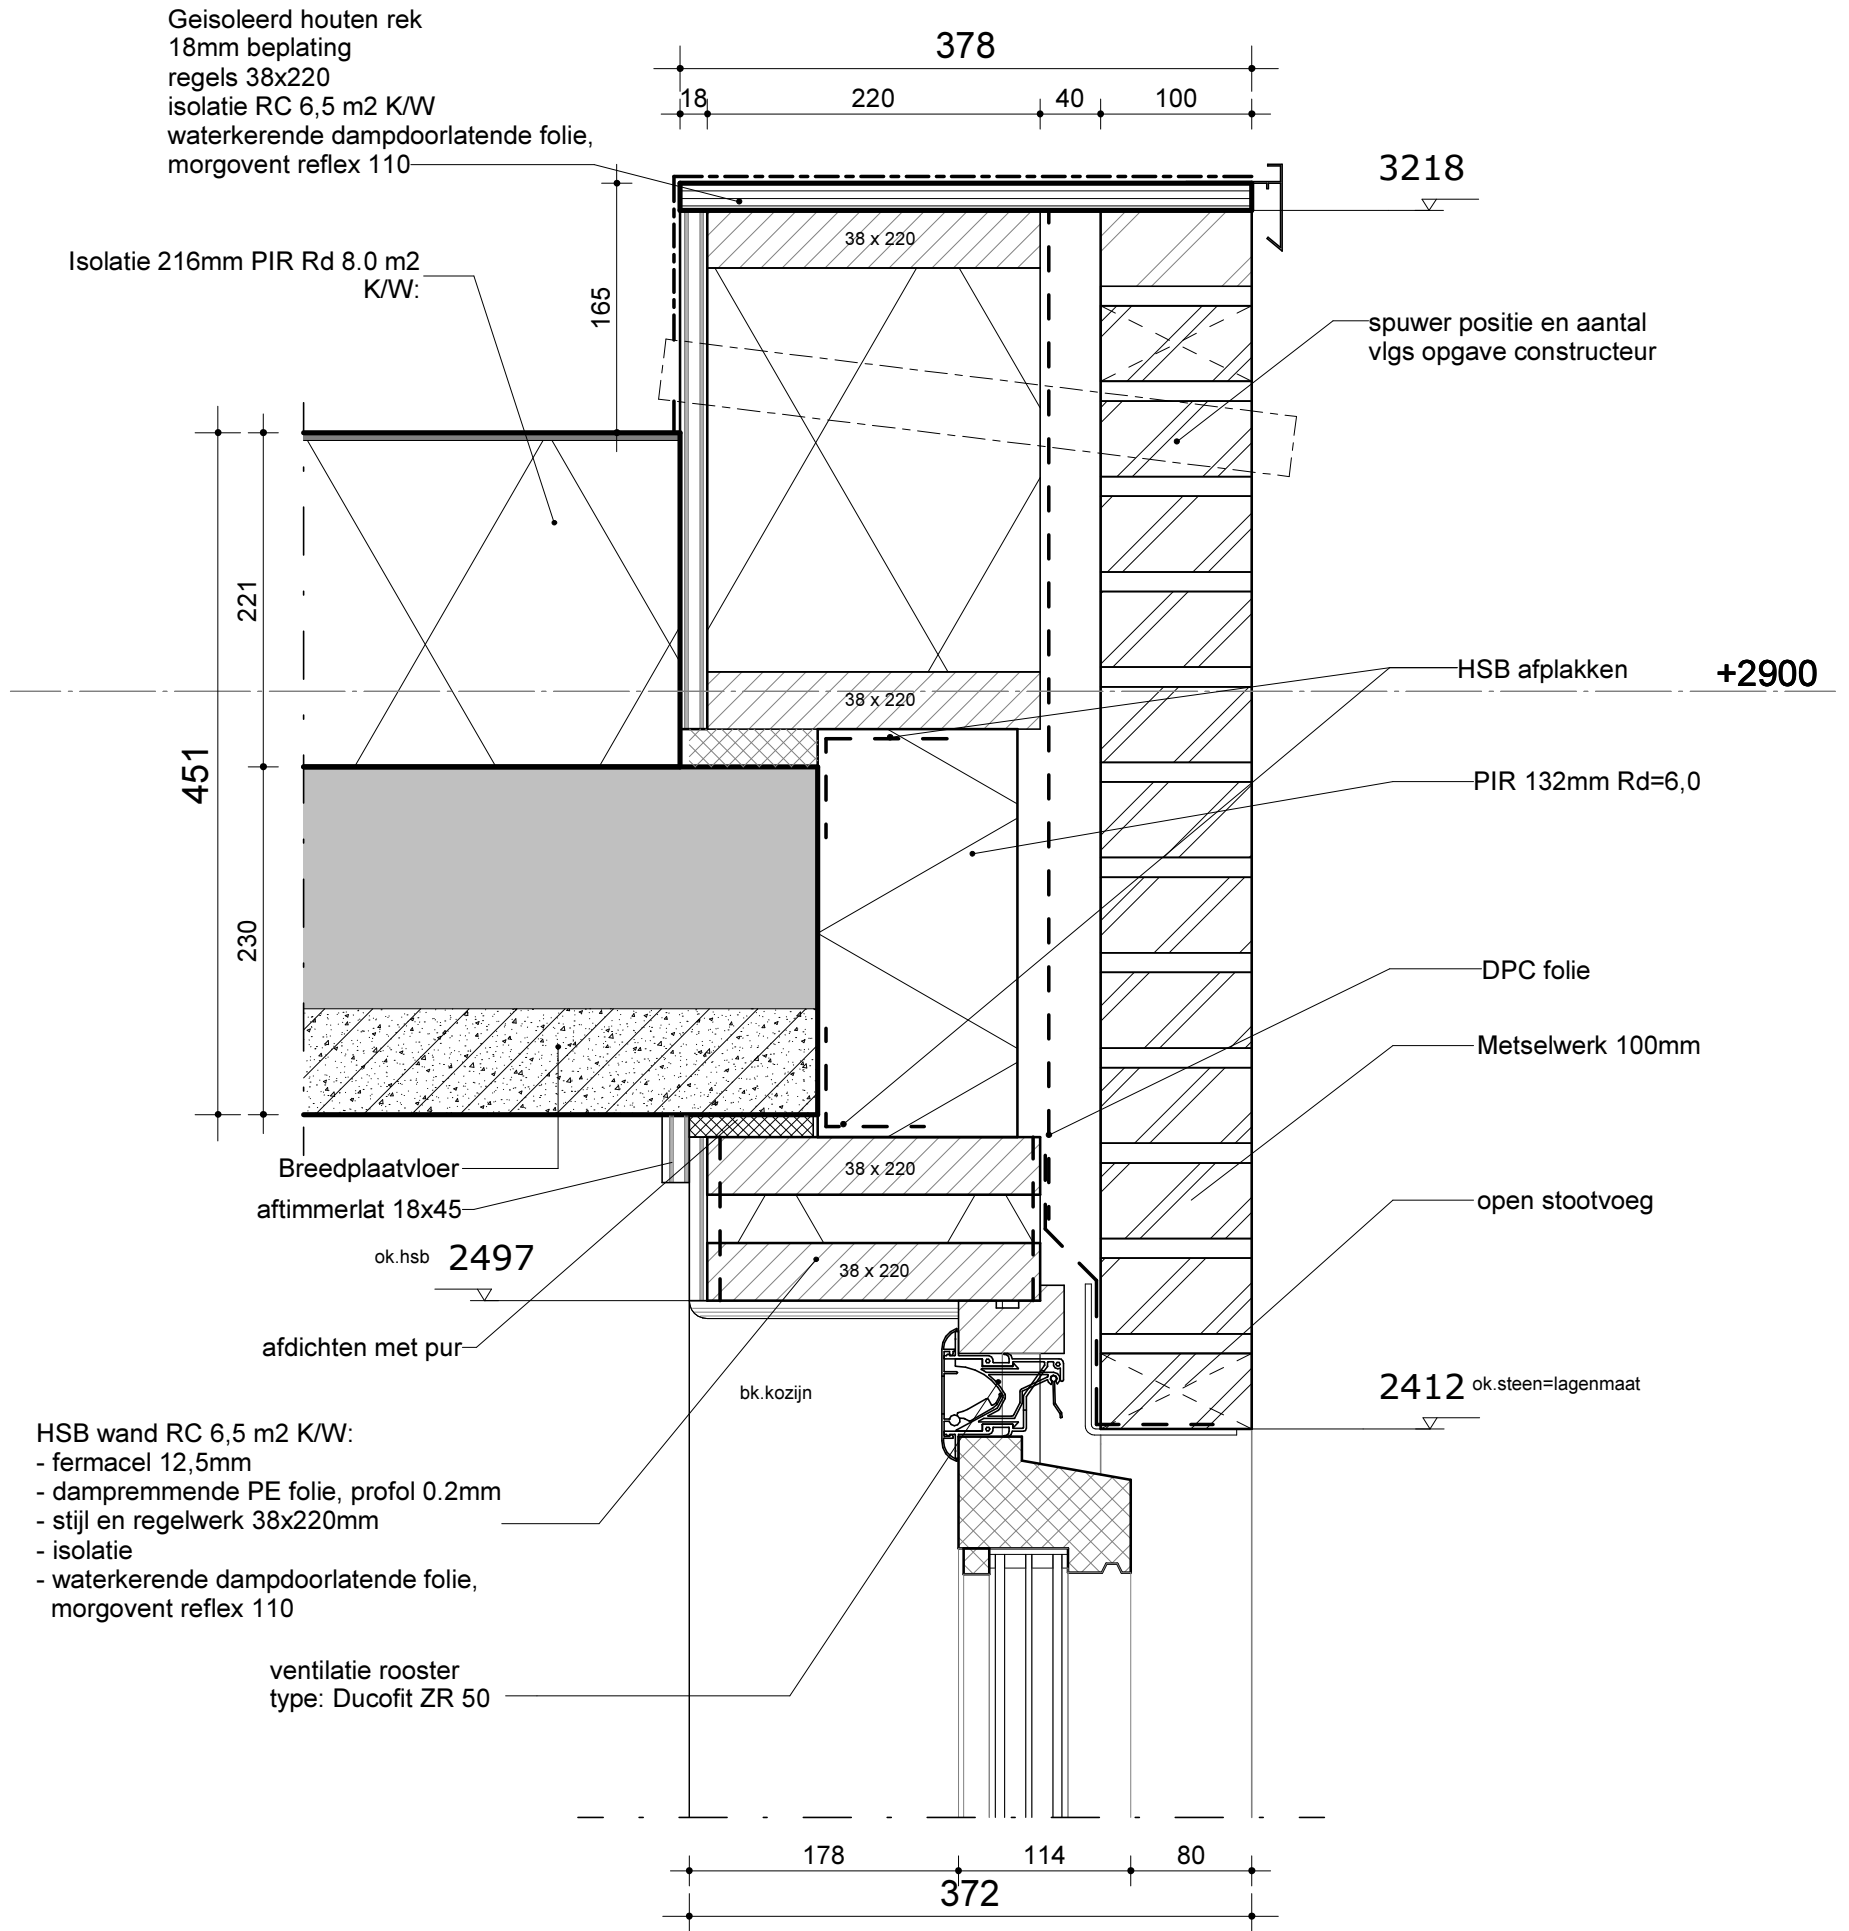

PROJECT:
Hoofdstraat Liessel
OPDRACHTGEVER:
Bots wonen
FASE:
Technisch ontwerp
OMSCHRIJVING:
Detail 16 beng

DATUM | AFM. | SCH. | PROJ. NR.
28-11-2016 | A3 | 1 : 5 | 95-378

BLAD **16B**

A Koolhovenstraat 1a
3772 MT Barneveld
T +31 (0)342 46 00 70
F +31 (0)342 46 00 79
E info@moreforyou.nl
W www.moreforyou.nl