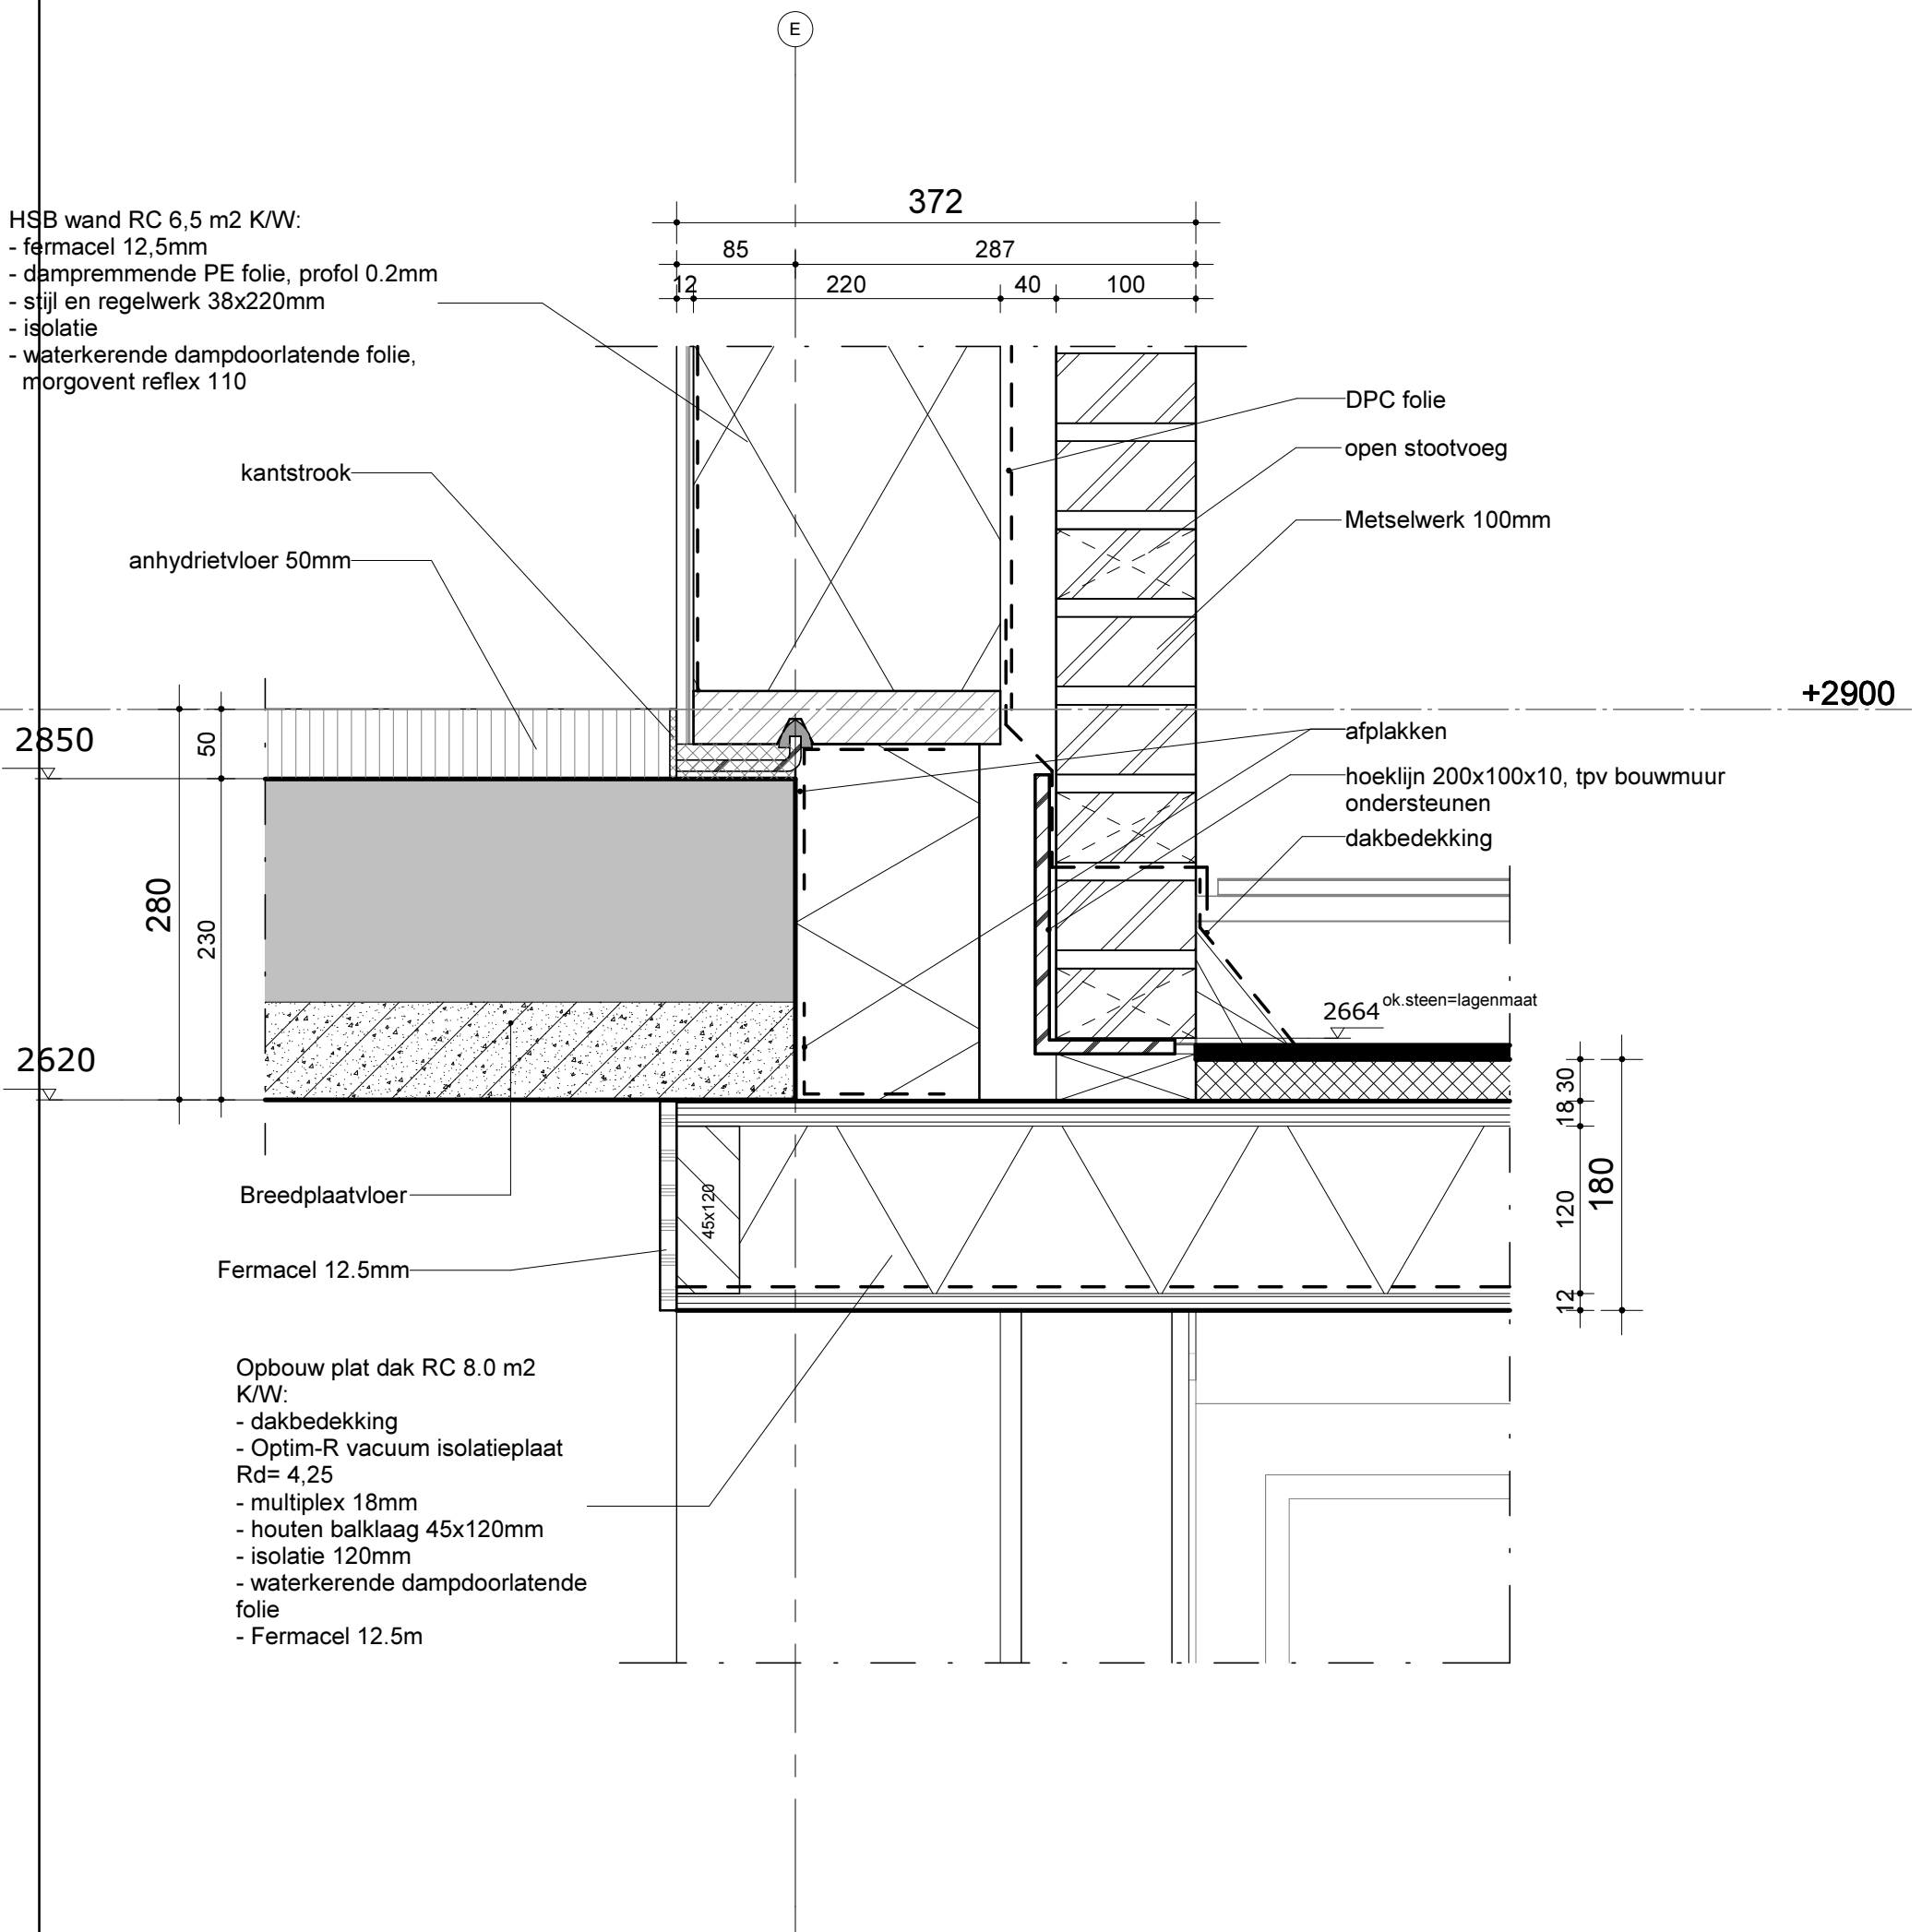

23B

PROJECT:
Hoofdstraat Liessel
 OPDRACHTGEVER:
Bots wonen
 FASE:
Technisch ontwerp
 OMSCHRIJVING:
Detail 23 beng

DATUM | AFM. | SCH. | PROJ. NR.
 28-11-2016 | A3 | 1 : 5 | 95-378

BLAD **23B**

A Koolhovenstraat 1a
 3772 MT Barneveld
 T +31 (0)342 46 00 70
 F +31 (0)342 46 00 79
 E info@moreforyou.nl
 W www.moreforyou.nl