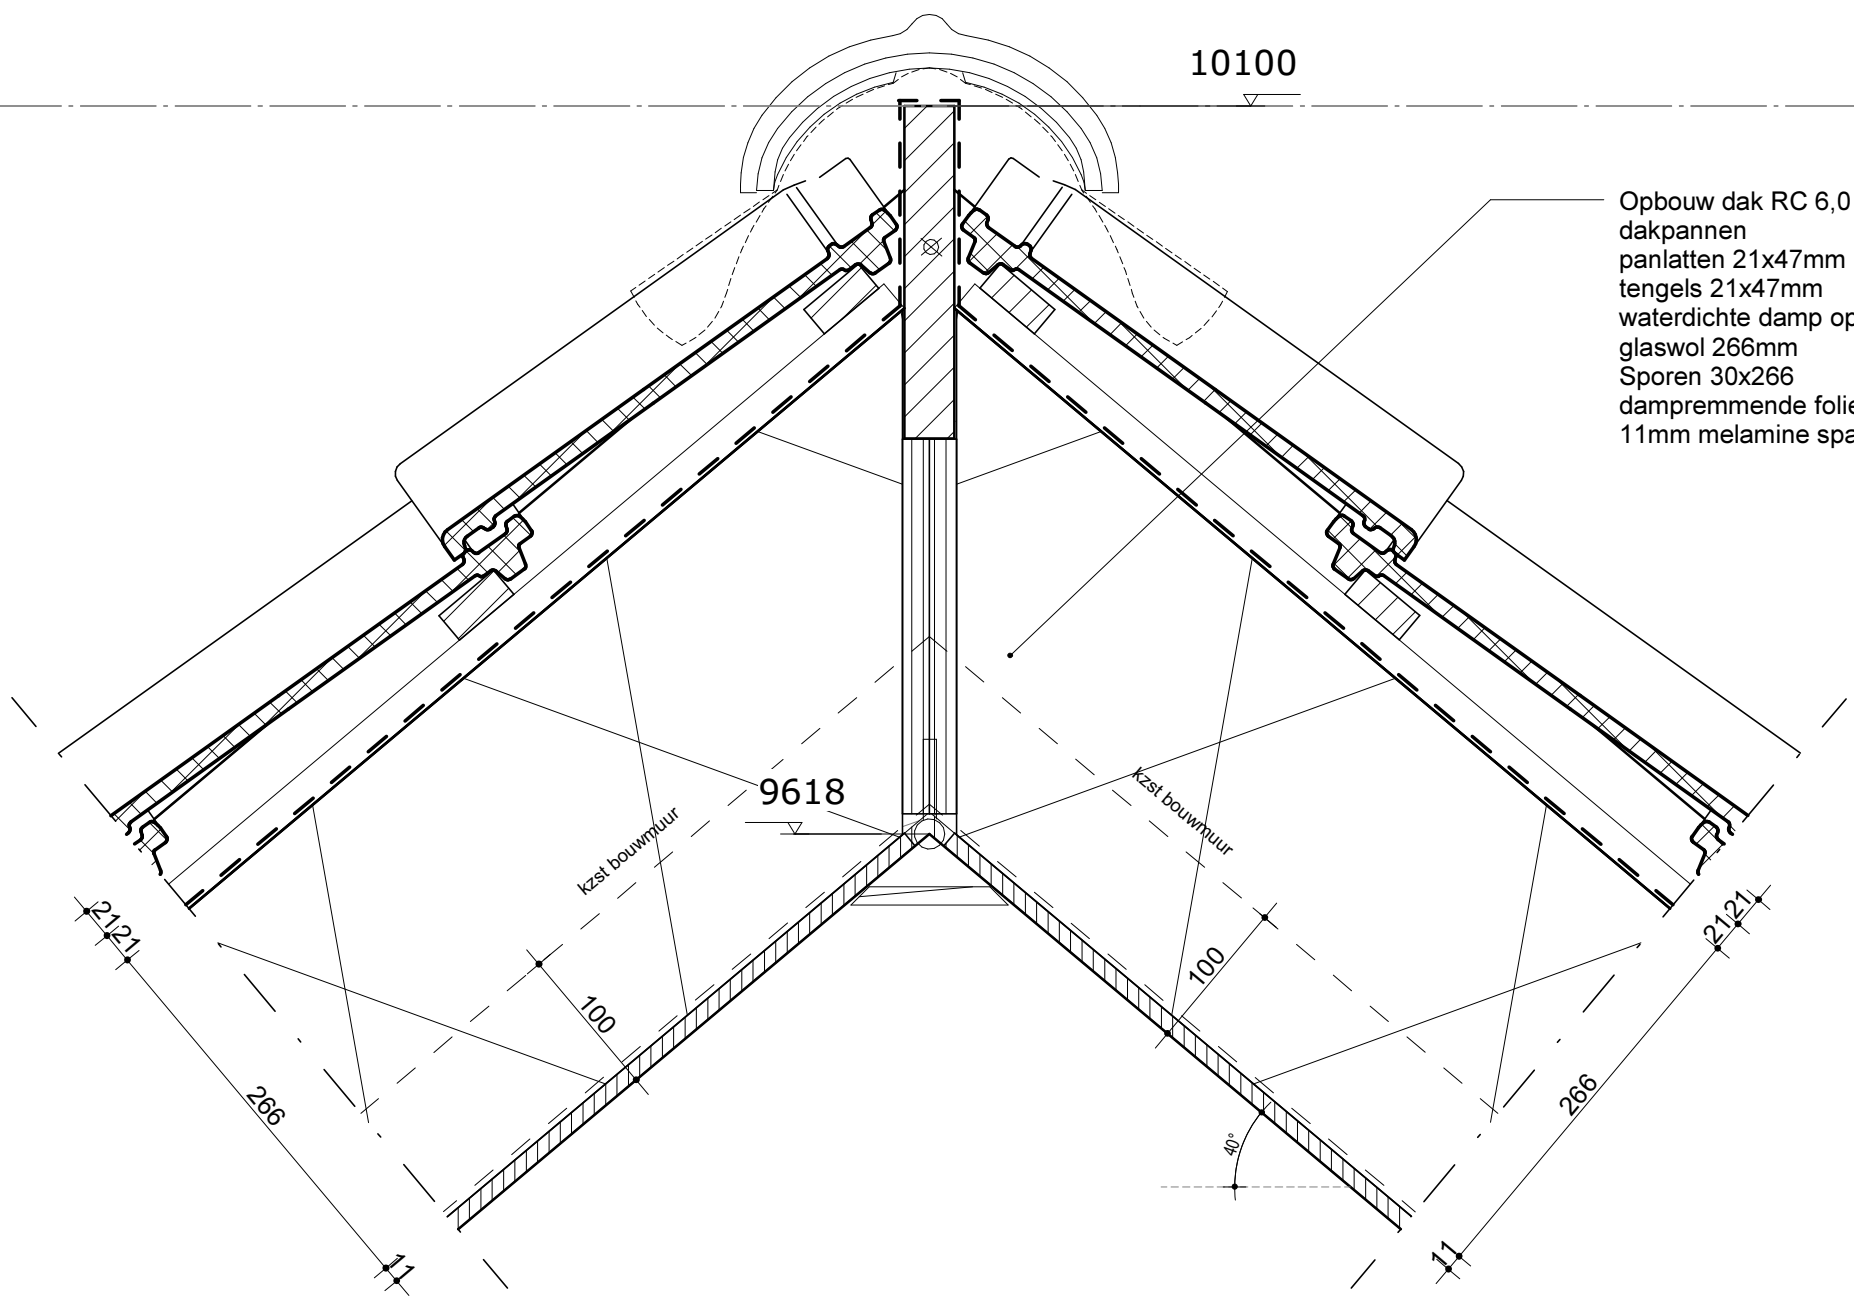

Opbouw dak RC 6,0 m2 K/W:
dakpannen
panlatten 21x47mm
tengels 21x47mm
waterdichte damp open folie
glaswol 266mm
Sporen 30x266
dampremmende folie
11mm melamine spaanplaat

07B

PROJECT:
Hoofdstraat Liessel
OPDRACHTGEVER:
Bots wonen
FASE:
Technisch ontwerp
OMSCHRIJVING:
Detail 07 bengt

A Koolhovenstraat 1a
3772 MT Barneveld
T +31 (0)342 46 00 70
F +31 (0)342 46 00 79
E info@moreforyou.nl
W www.moreforyou.nl

DATUM | AFM. | SCH. | PROJ. NR. | BLAD
28-11-2016 | A3 | 1 : 5 | 95-378 | 07B