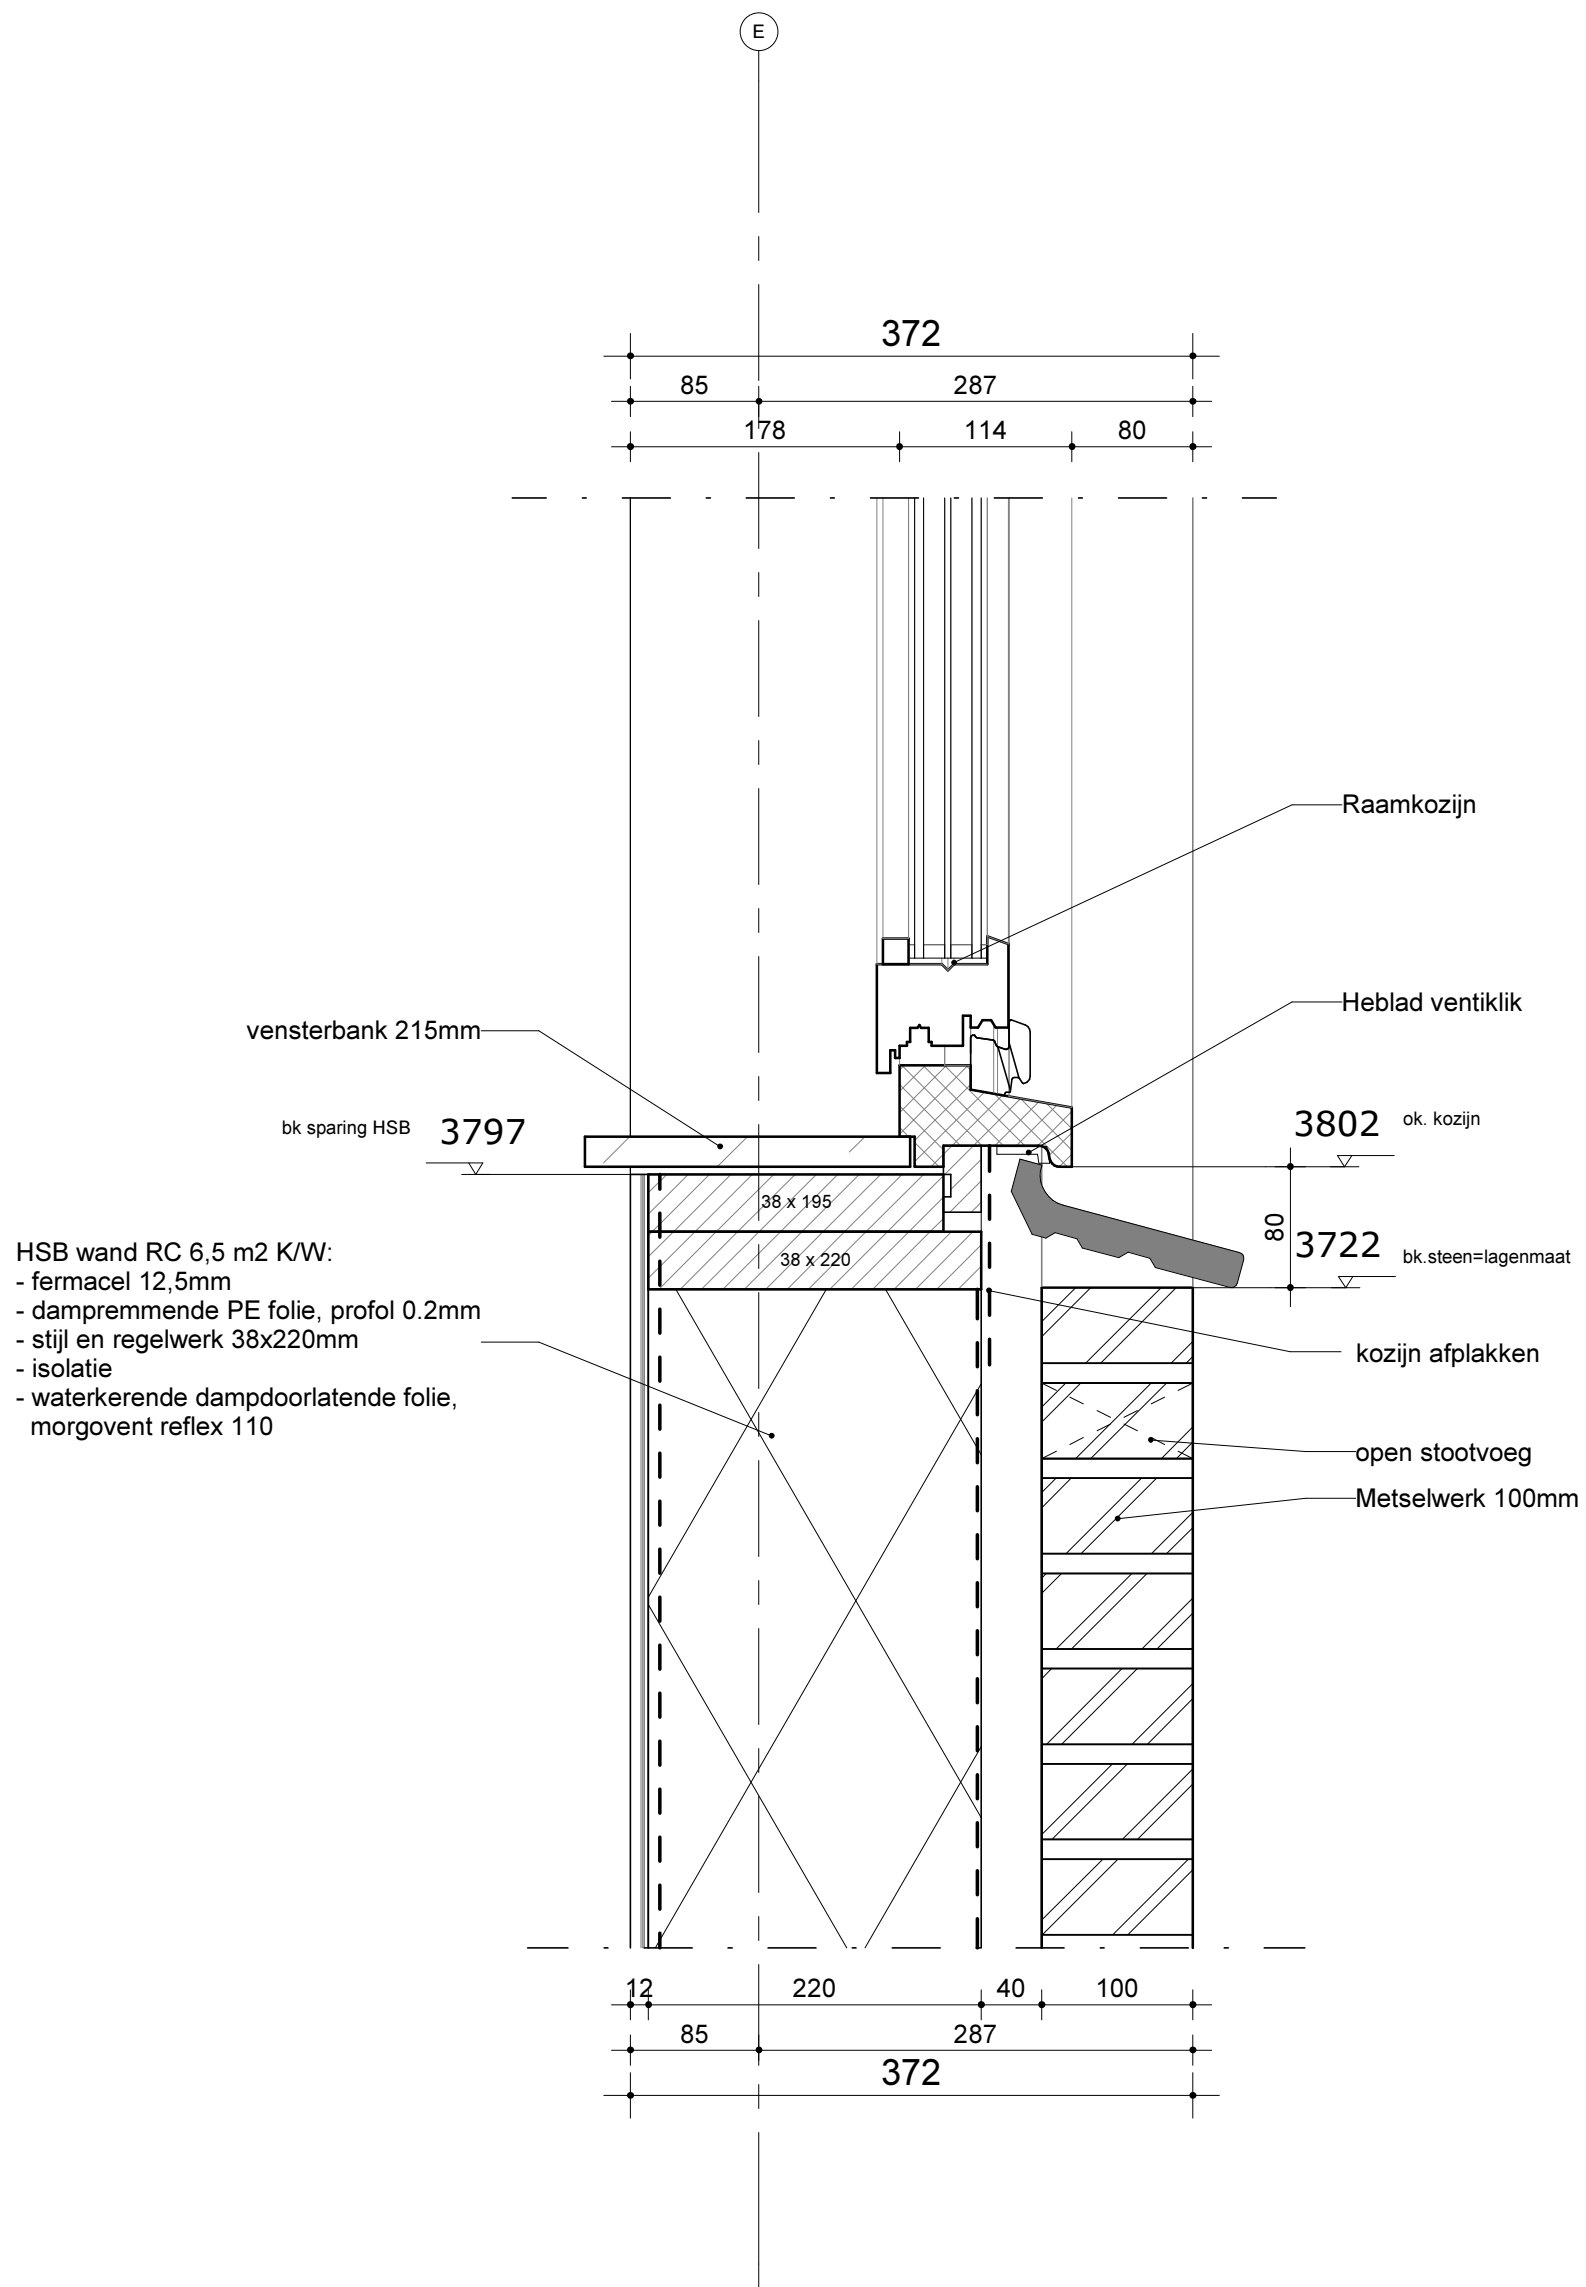

PROJECT:
Hoofdstraat Liessel
OPDRACHTGEVER:
Bots wonen
FASE:
Technisch ontwerp
OMSCHRIJVING:
Detail 05 beng

DATUM | AFM. | SCH. | PROJ. NR.
28-11-2016 | A3 | 1 : 5 | 95-378

BLAD **05B**

A Koolhovenstraat 1a
3772 MT Barneveld
T +31 (0)342 46 00 70
F +31 (0)342 46 00 79
E info@moreforyou.nl
W www.moreforyou.nl