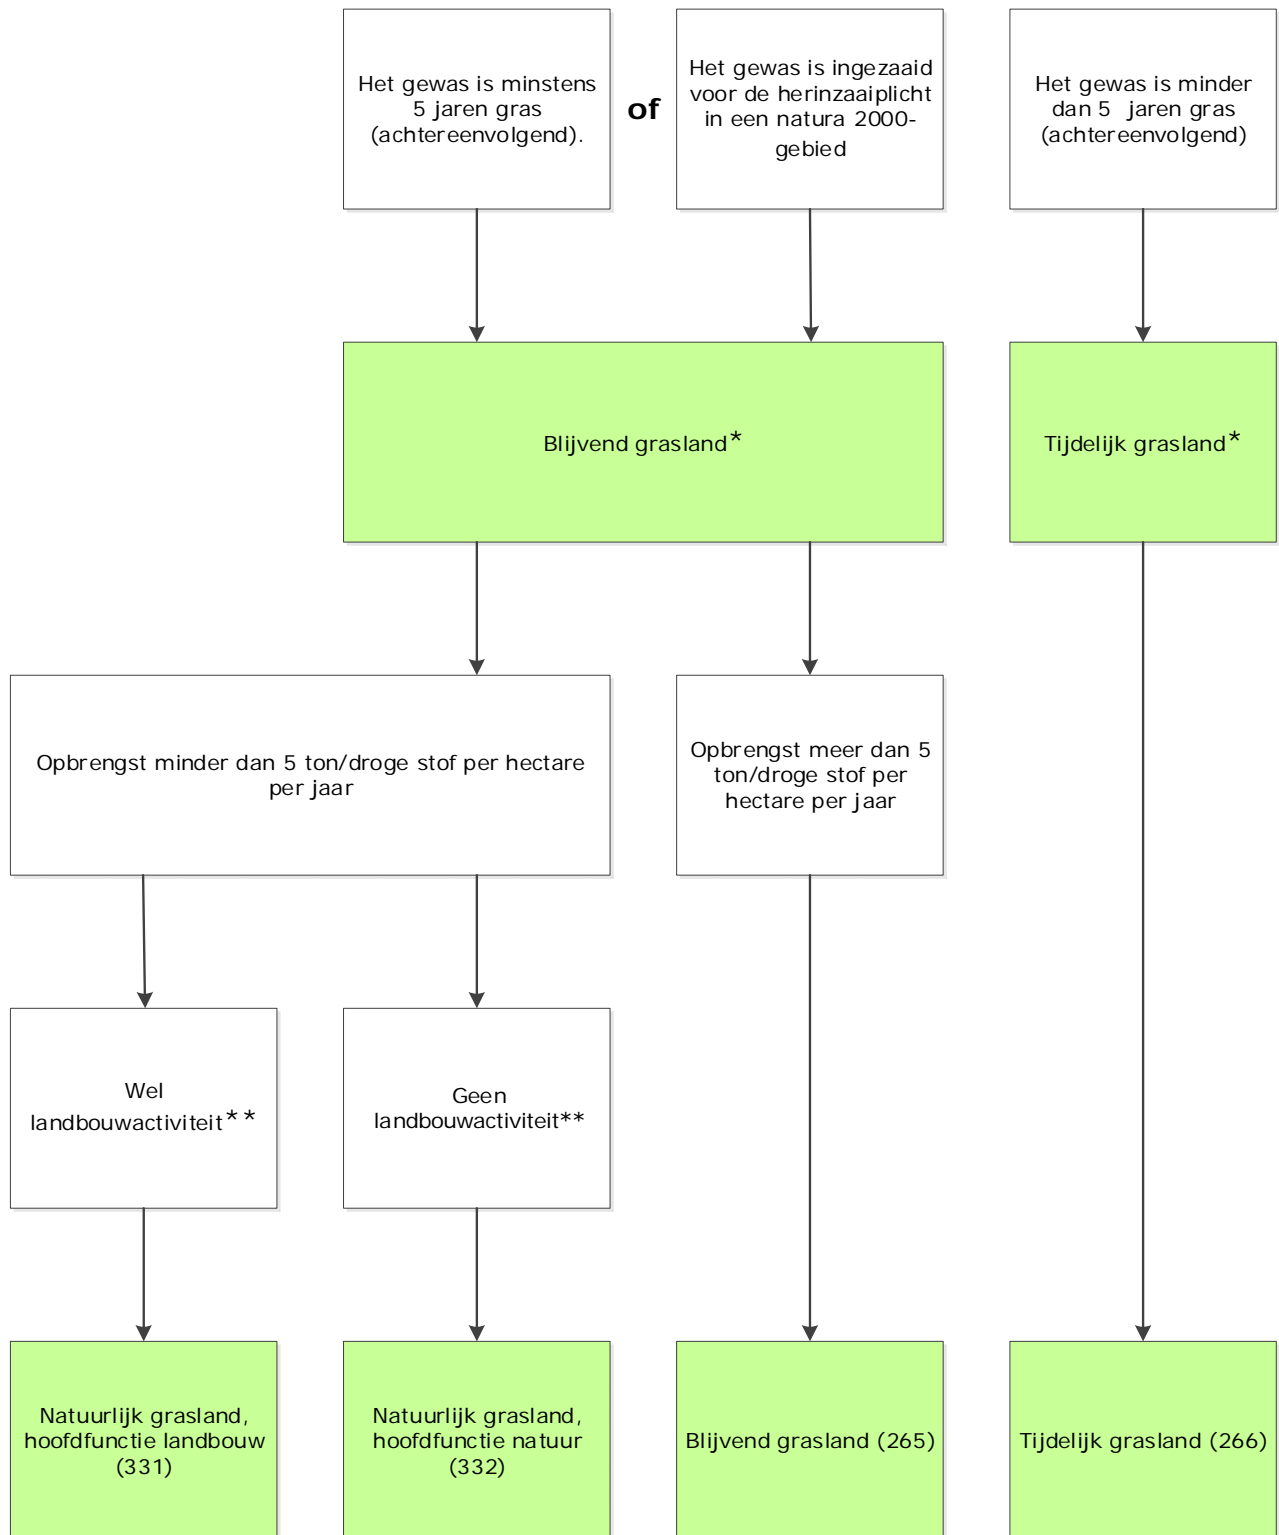

Gewascodes voor grasland

* Deze onderverdeling blijvend grasland en tijdelijk grasland kan ook worden gebruikt voor de keuze van de gewascodes 333, 334 en 370, 372 (gewascodes voor randen).

** Kijk wat een landbouwactiviteit is volgens het Gemeenschappelijk landbouwbeleid op: <https://www.rvo.nl/onderwerpen/agrarisch-ondernemen/gemeenschappelijk-landbouwbeleid/betalingsrechten/voorwaarden-betalingsrechten-2019/voor-welke-landbouwgronden>.

Zie <https://mijn.rvo.nl/percelen-registreren> voor welke gronden meetellen voor Mest en het Gemeenschappelijke landbouwbeleid.