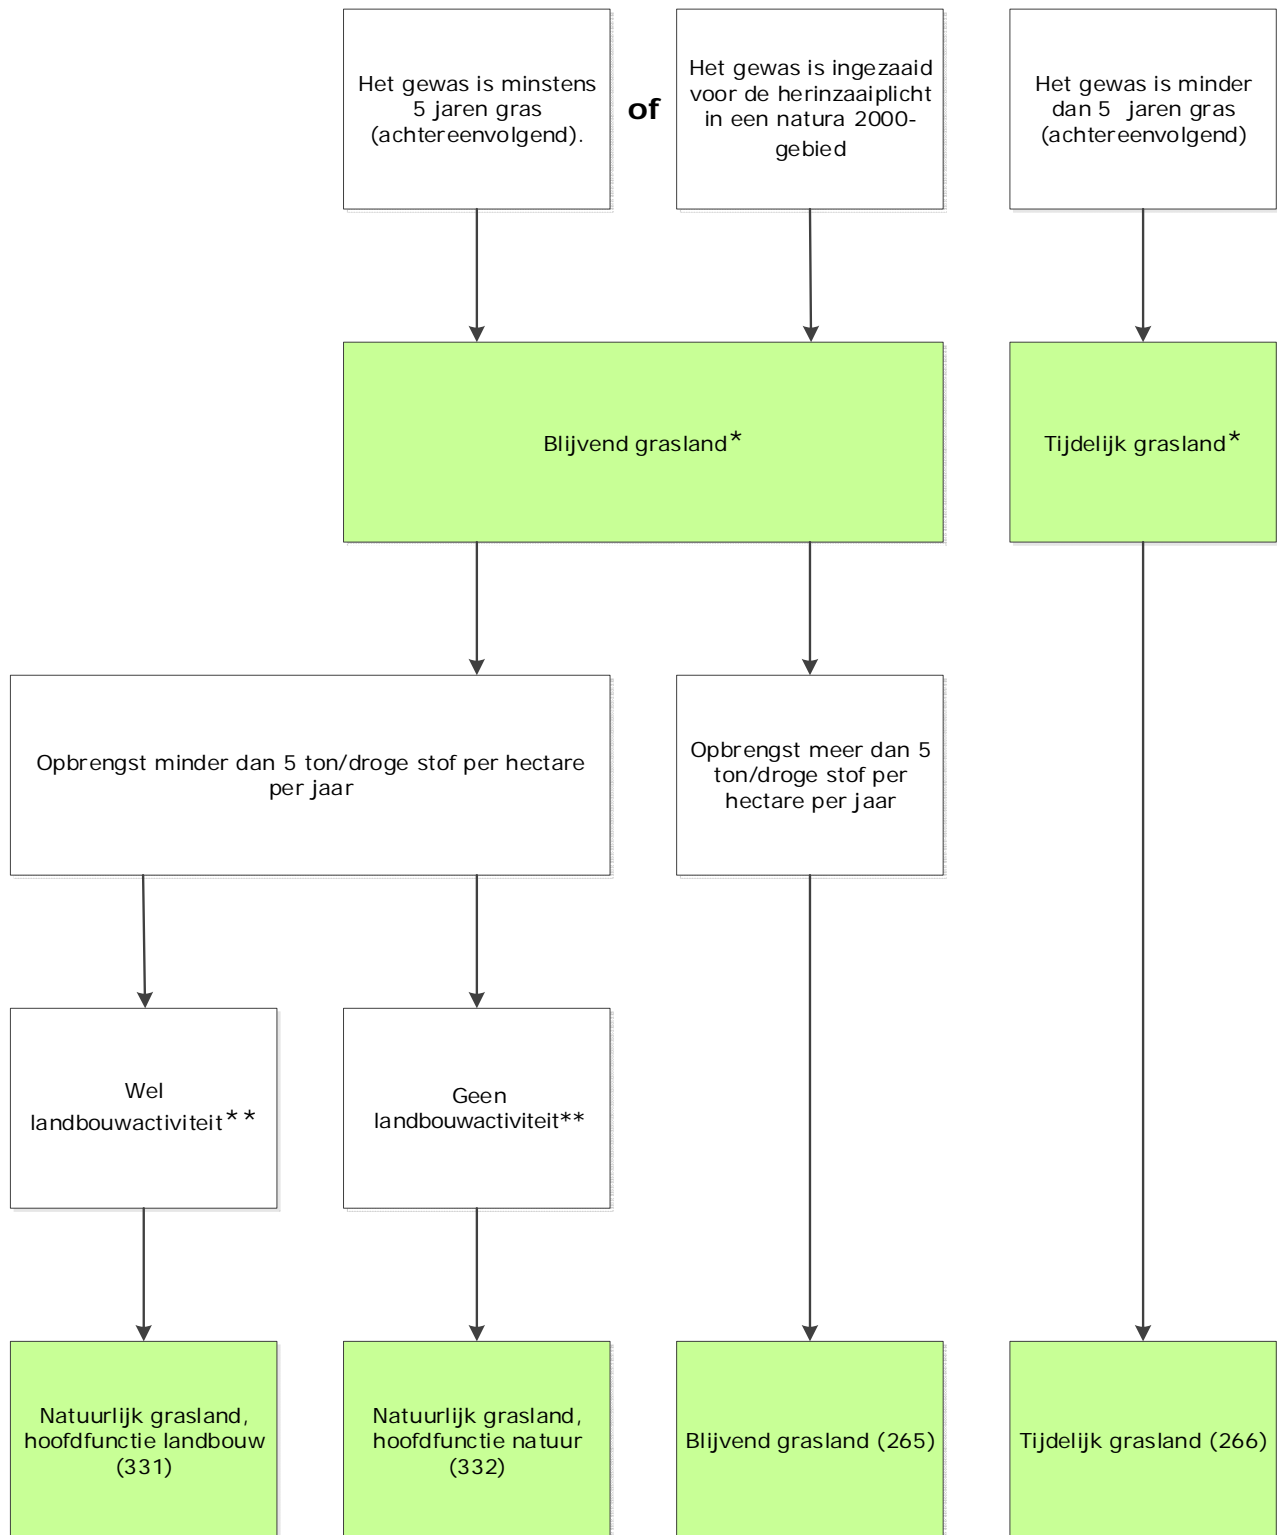

Gewascodes voor grasland

* Deze onderverdeling blijvend grasland en tijdelijk grasland kan ook worden gebruikt voor de keuze van de gewascodes 333, 334 en 370, 372 (gewascodes voor randen).

** Kijk wat een landbouwactiviteit is volgens het Gemeenschappelijk landbouwbeleid op: www.rvo.nl/landbouwgrond-glb-2021

Op de pagina <https://www.rvo.nl/landbouwgrond-glb-en-mest> ziet u welke gronden meetellen voor mest en het Gemeenschappelijk landbouwbeleid.