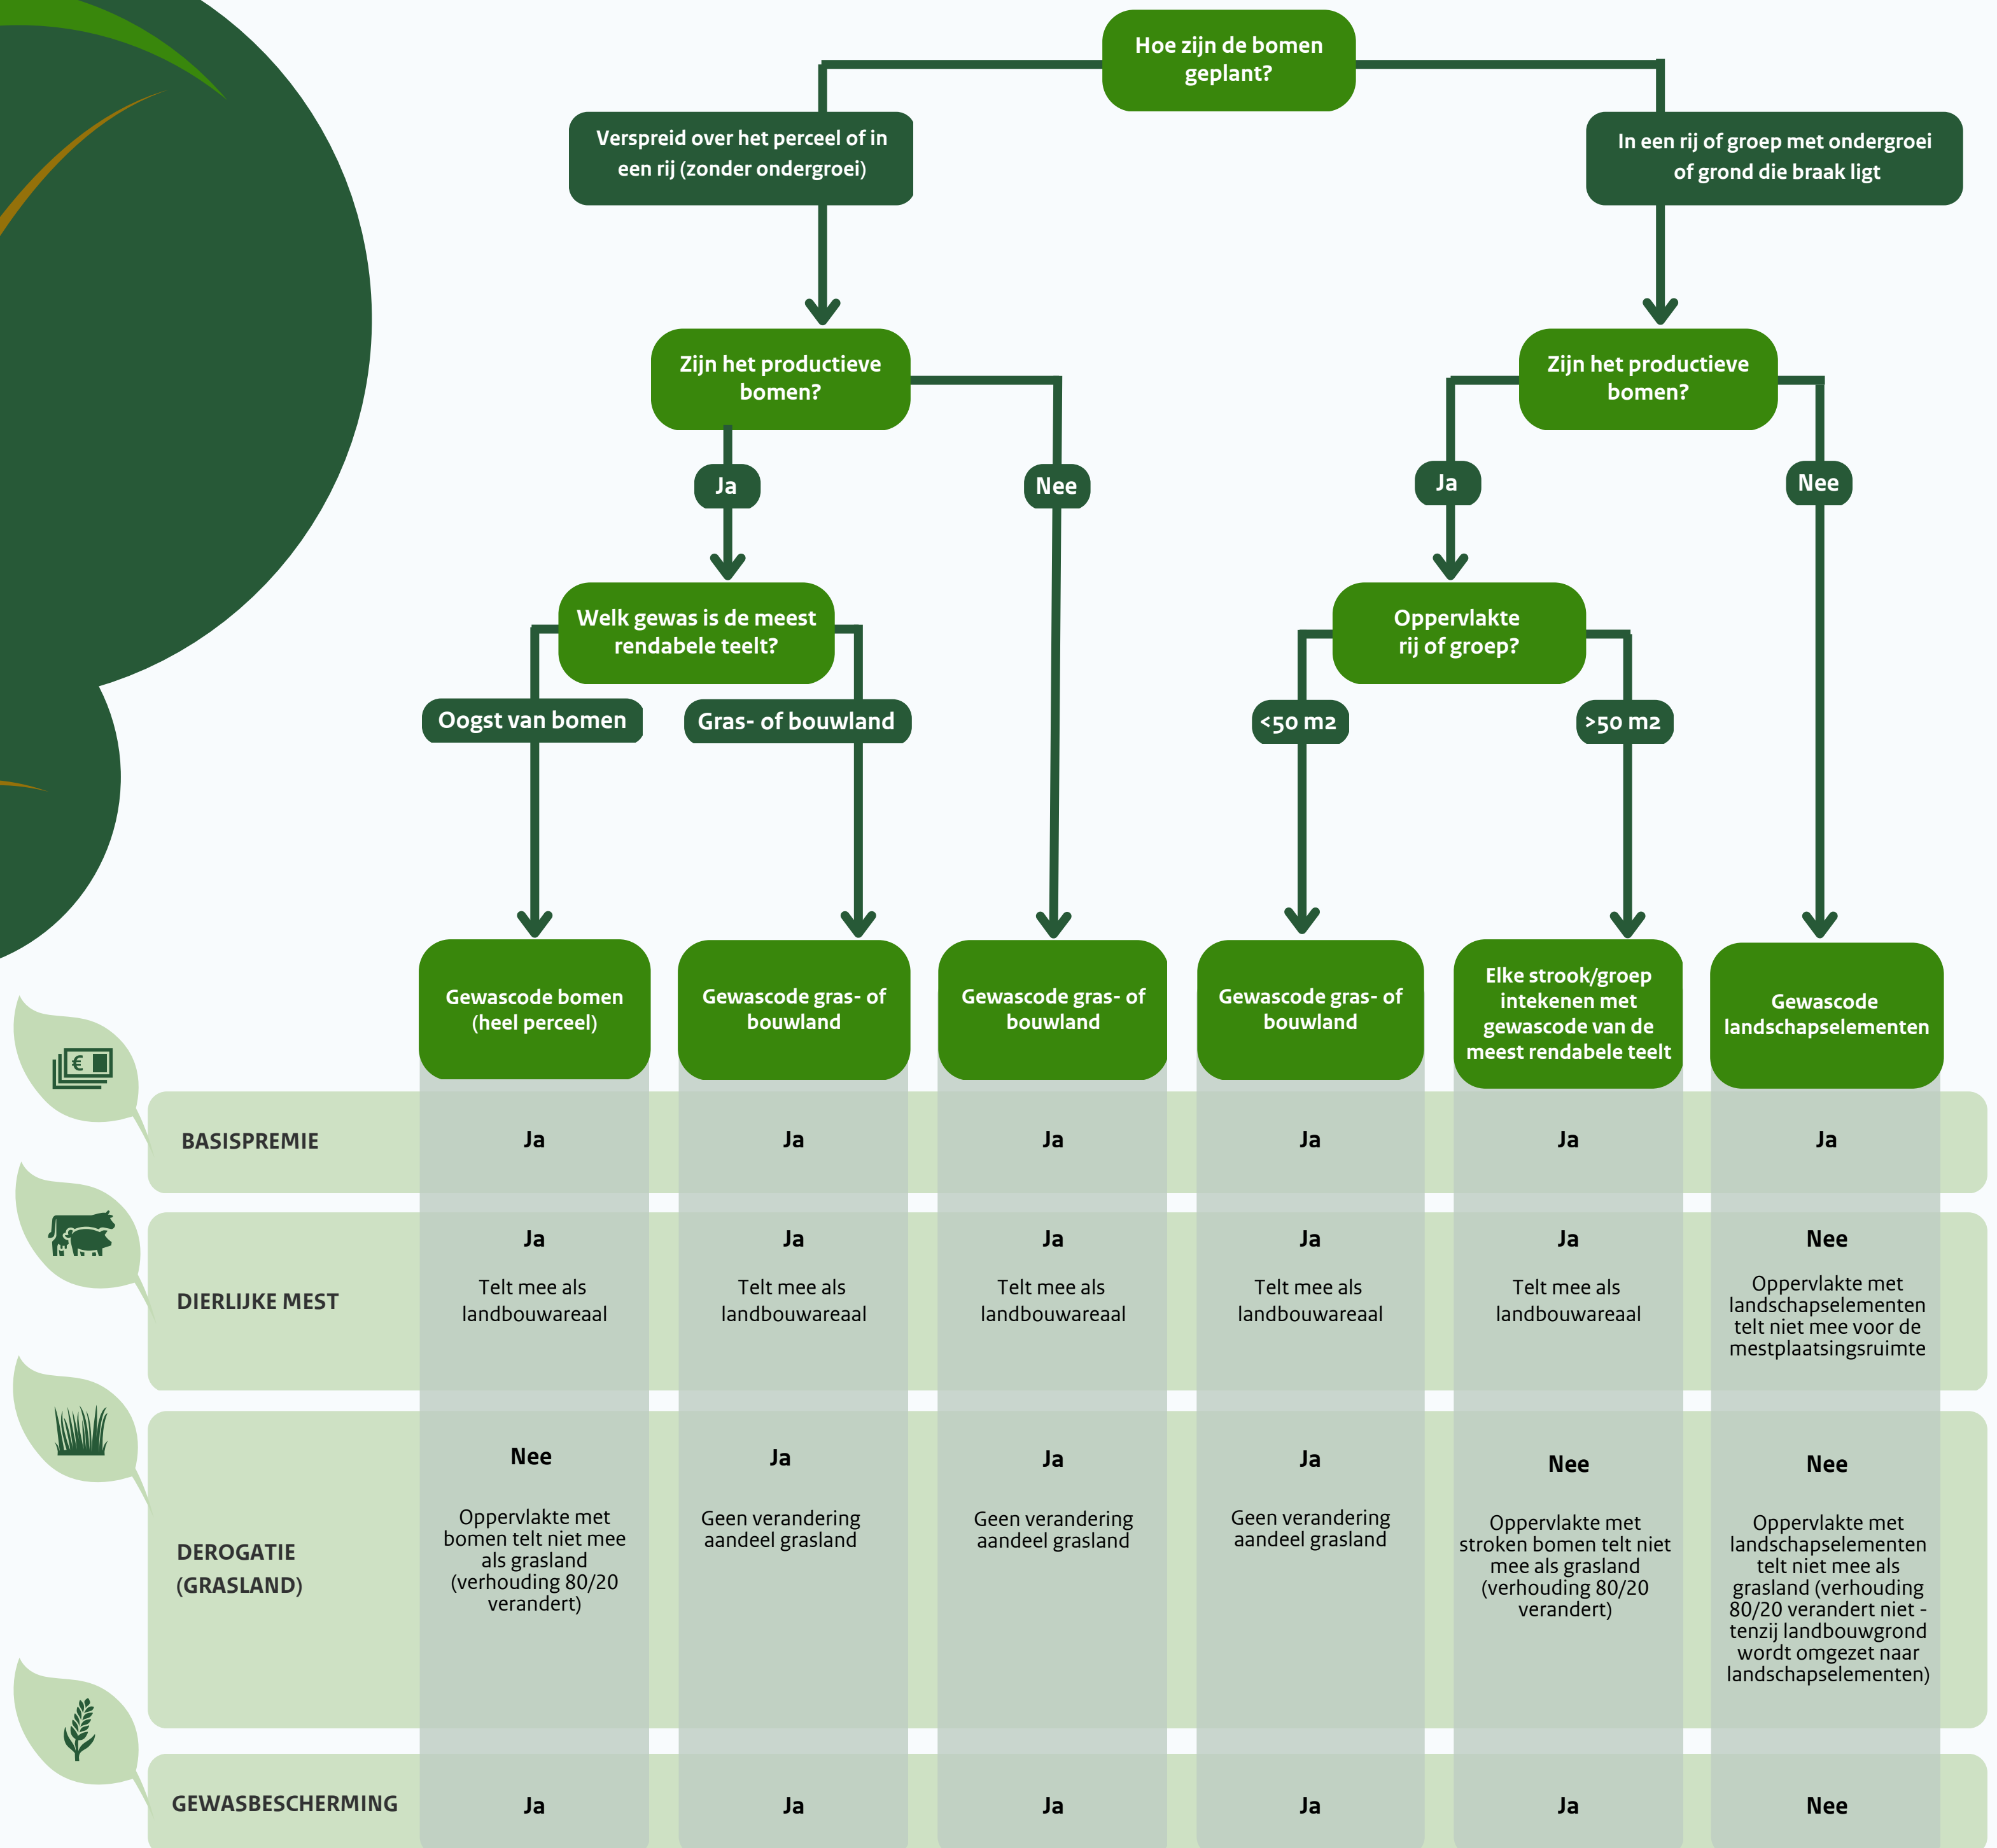

Stroomschema gewascodes agroforestry percelen met minder dan 100 bomen/ha

Begrippenlijst stroomschema

	PRODUCTIEVE EN NIET-PRODUCTIEVE BOMEN:	Productieve bomen leveren voedsel op voor mensen. Niet-productieve bomen leveren geen voedsel voor mensen. Bijvoorbeeld windhagen of voederbomen.
	VERSPREID OVER HET PERCEEL	Bomen staan verspreid over het perceel als de boomkruinen elkaar niet raken en er geen ondergroei is. Dit mag ook in de vorm van een rij.
	ONDERGROEI	U kunt de ruimte tussen de bomen niet gebruiken als gras- of bouwland. Vaak is dit een strook die afgerasterd is. Er staan struiken of kruiden tussen de bomen.
	MEEST RENDABELE TEELT	De teelt die economisch het meeste opleverde in het afgelopen jaar.