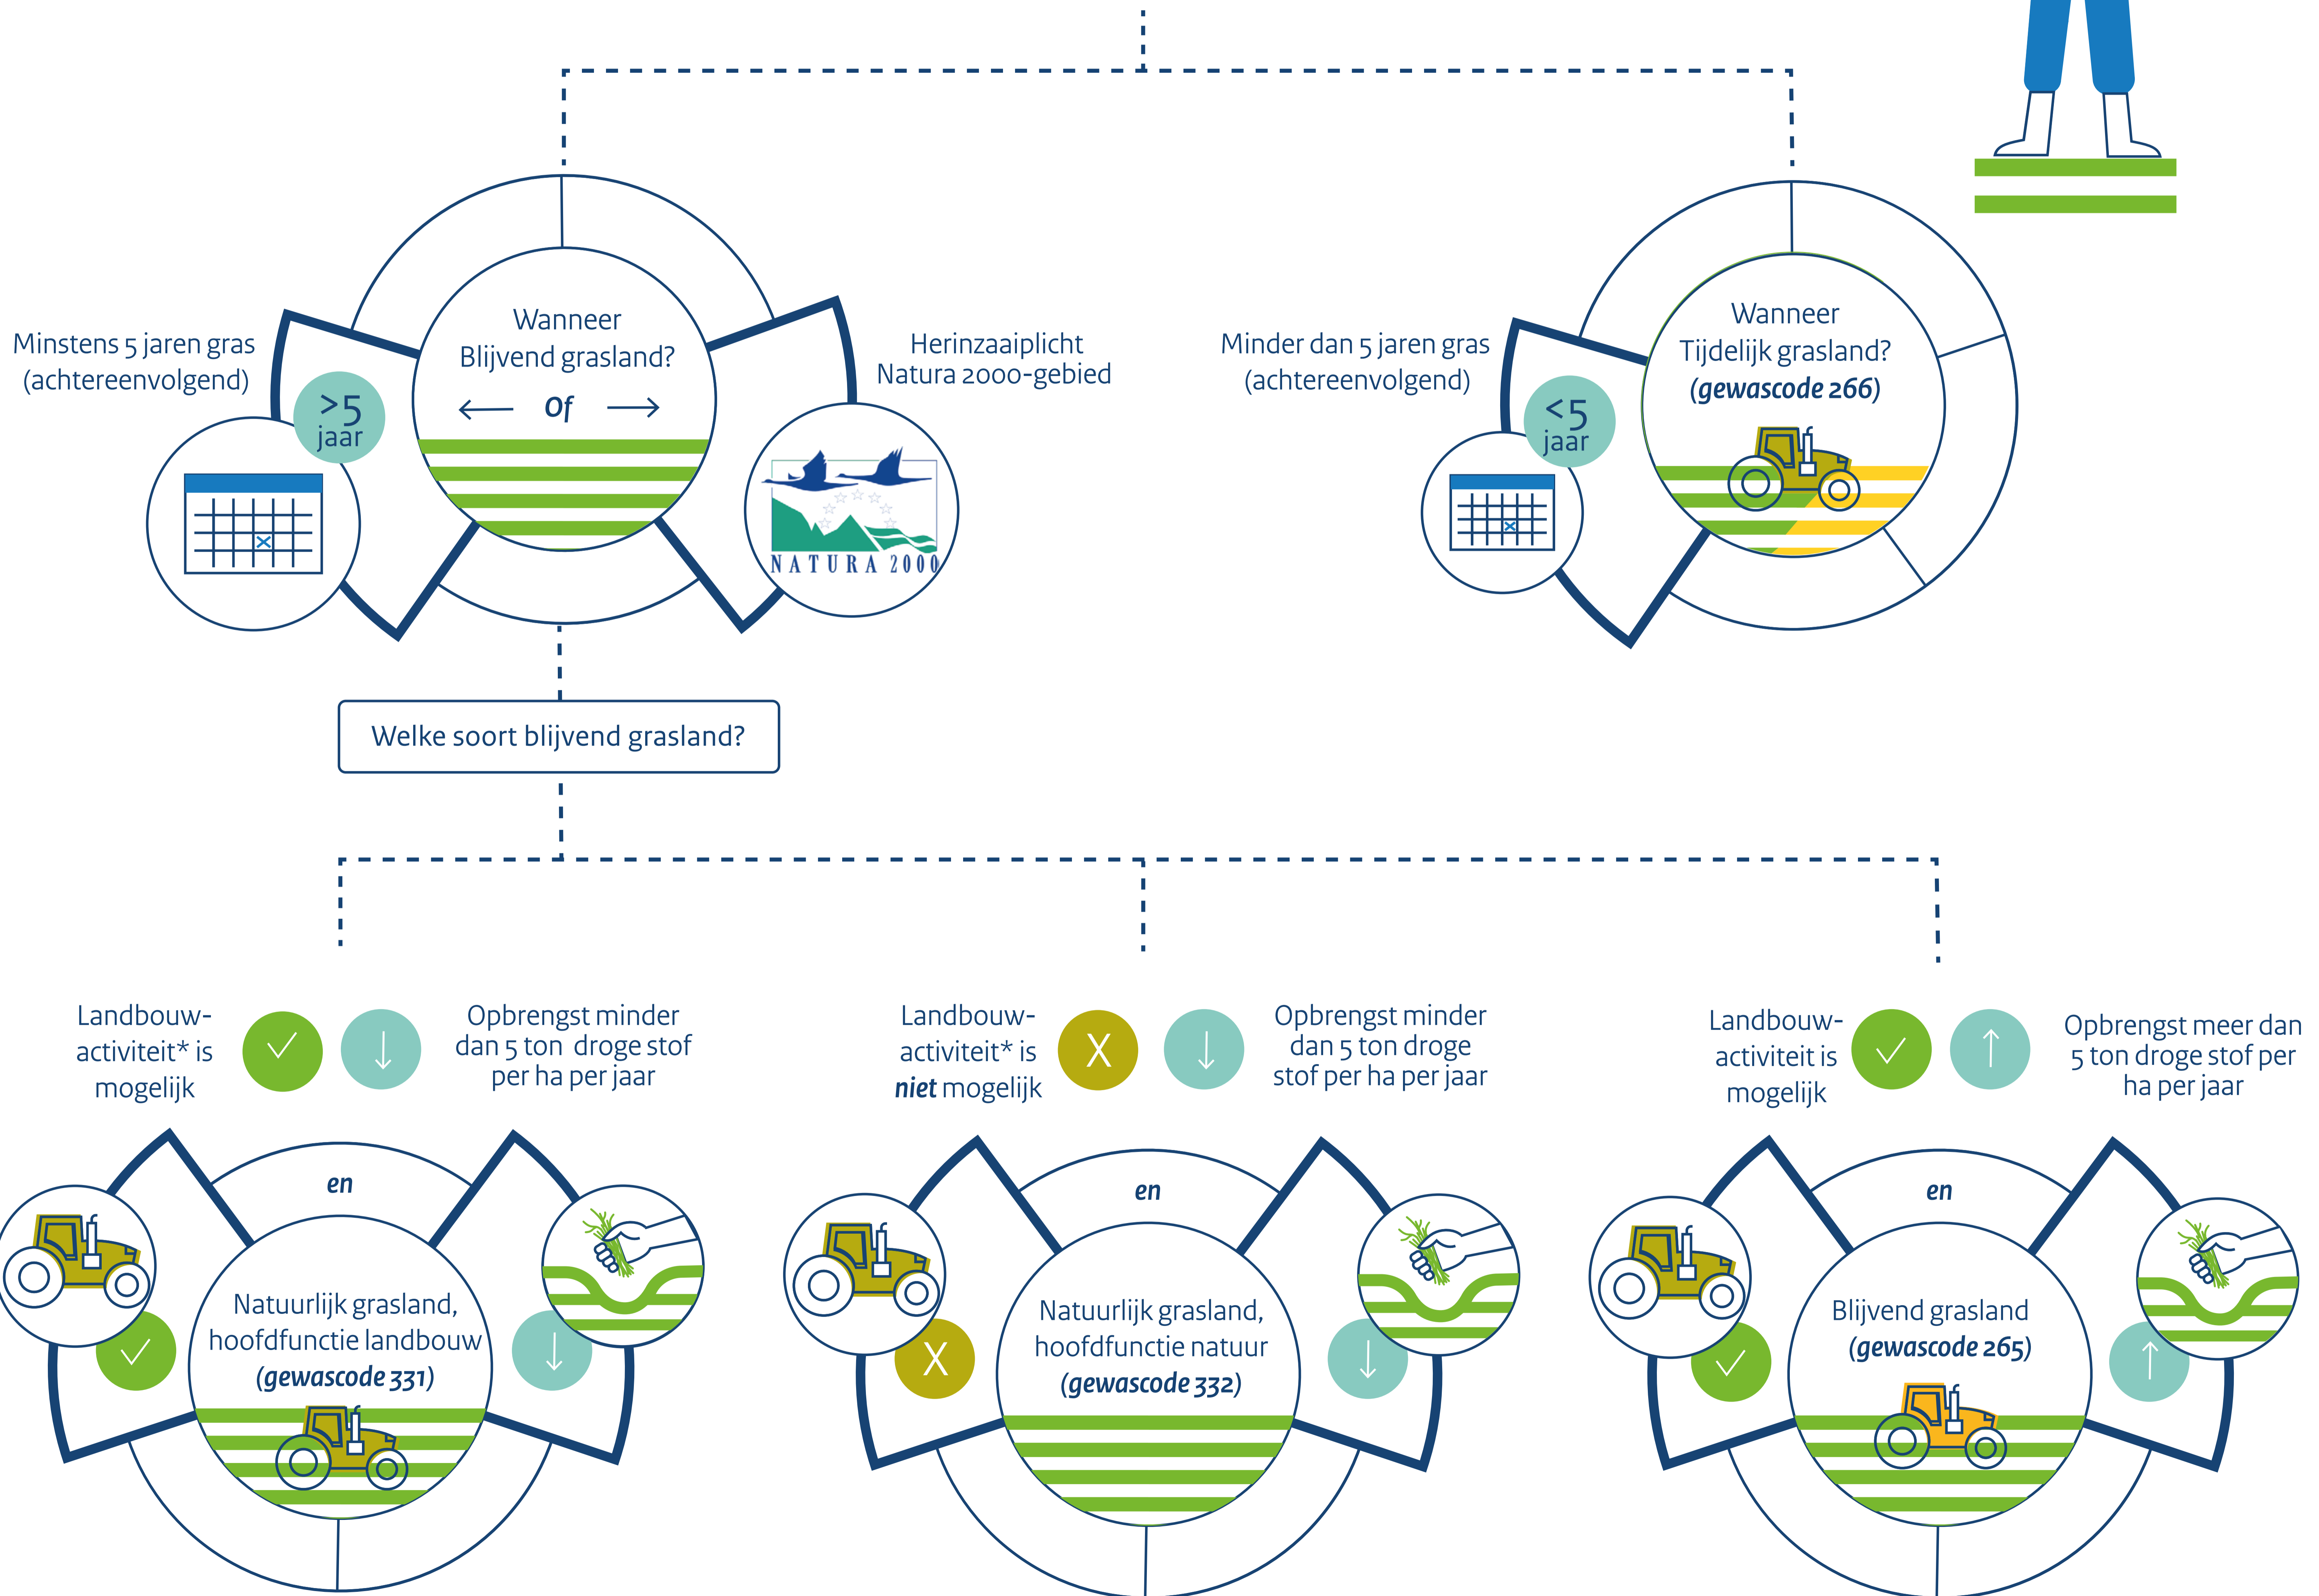

# Welke gewascode gebruik ik bij grasland?

\* Kijk wat een landbouwactiviteit is volgens het Gemeenschappelijk landbouwbeleid op: [www.rvo.nl/onderwerpen/glb-2023/landbouwgrond](http://www.rvo.nl/onderwerpen/glb-2023/landbouwgrond)  
Op de pagina [www.rvo.nl/landbouwgrond-glb-en-mest](http://www.rvo.nl/landbouwgrond-glb-en-mest) ziet u welke gronden meetellen voor mest en het Gemeenschappelijk landbouwbeleid