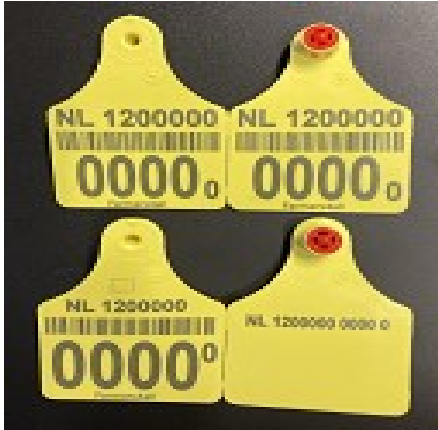

- **Agam-Elda rund TS Biopt oormerk:** Groot/groot (69 x 59 mm) met bronzen punt; i.c.m. M-flex 1A (69 x59 mm). één vrouwelijk deel biopt uitvoering. Alle delen bedrukt met landcode "NL" en ID code.

- **Agam-Elda rund TS Biopt oormerk:** Groot/groot (69 x 59 mm) met bronzen punt; beide vrouwelijke delen zijn Biopt uitvoering. Alle delen bedrukt met landcode "NL" en ID code.

Farmers4all

Woudbloemweg 8a
7701 PG DEDEMSVAART
Tel.: +31 (0)523 - 681357
Fax: +31 (0)523 - 681285
E-mail: info@farmers4all.nl
Internet: www.farmers4all.nl

- **FlexoPlus G/D:** (79 x 56 mm / 63 x 56 mm); alle delen bedrukt met landcode "NL" en ID-code.

- **FlexoPlus D/D:** (79 x 56 mm); alle delen bedrukt met landcode "NL" en ID-code.

- **FlexoPlus D/D Blanco:** (79 x 56 mm); één van de vrouwelijke delen in het klein bedrukt met landcode "NL" en ID-code. De overige delen normaal bedrukt met landcode "NL" en ID-code.