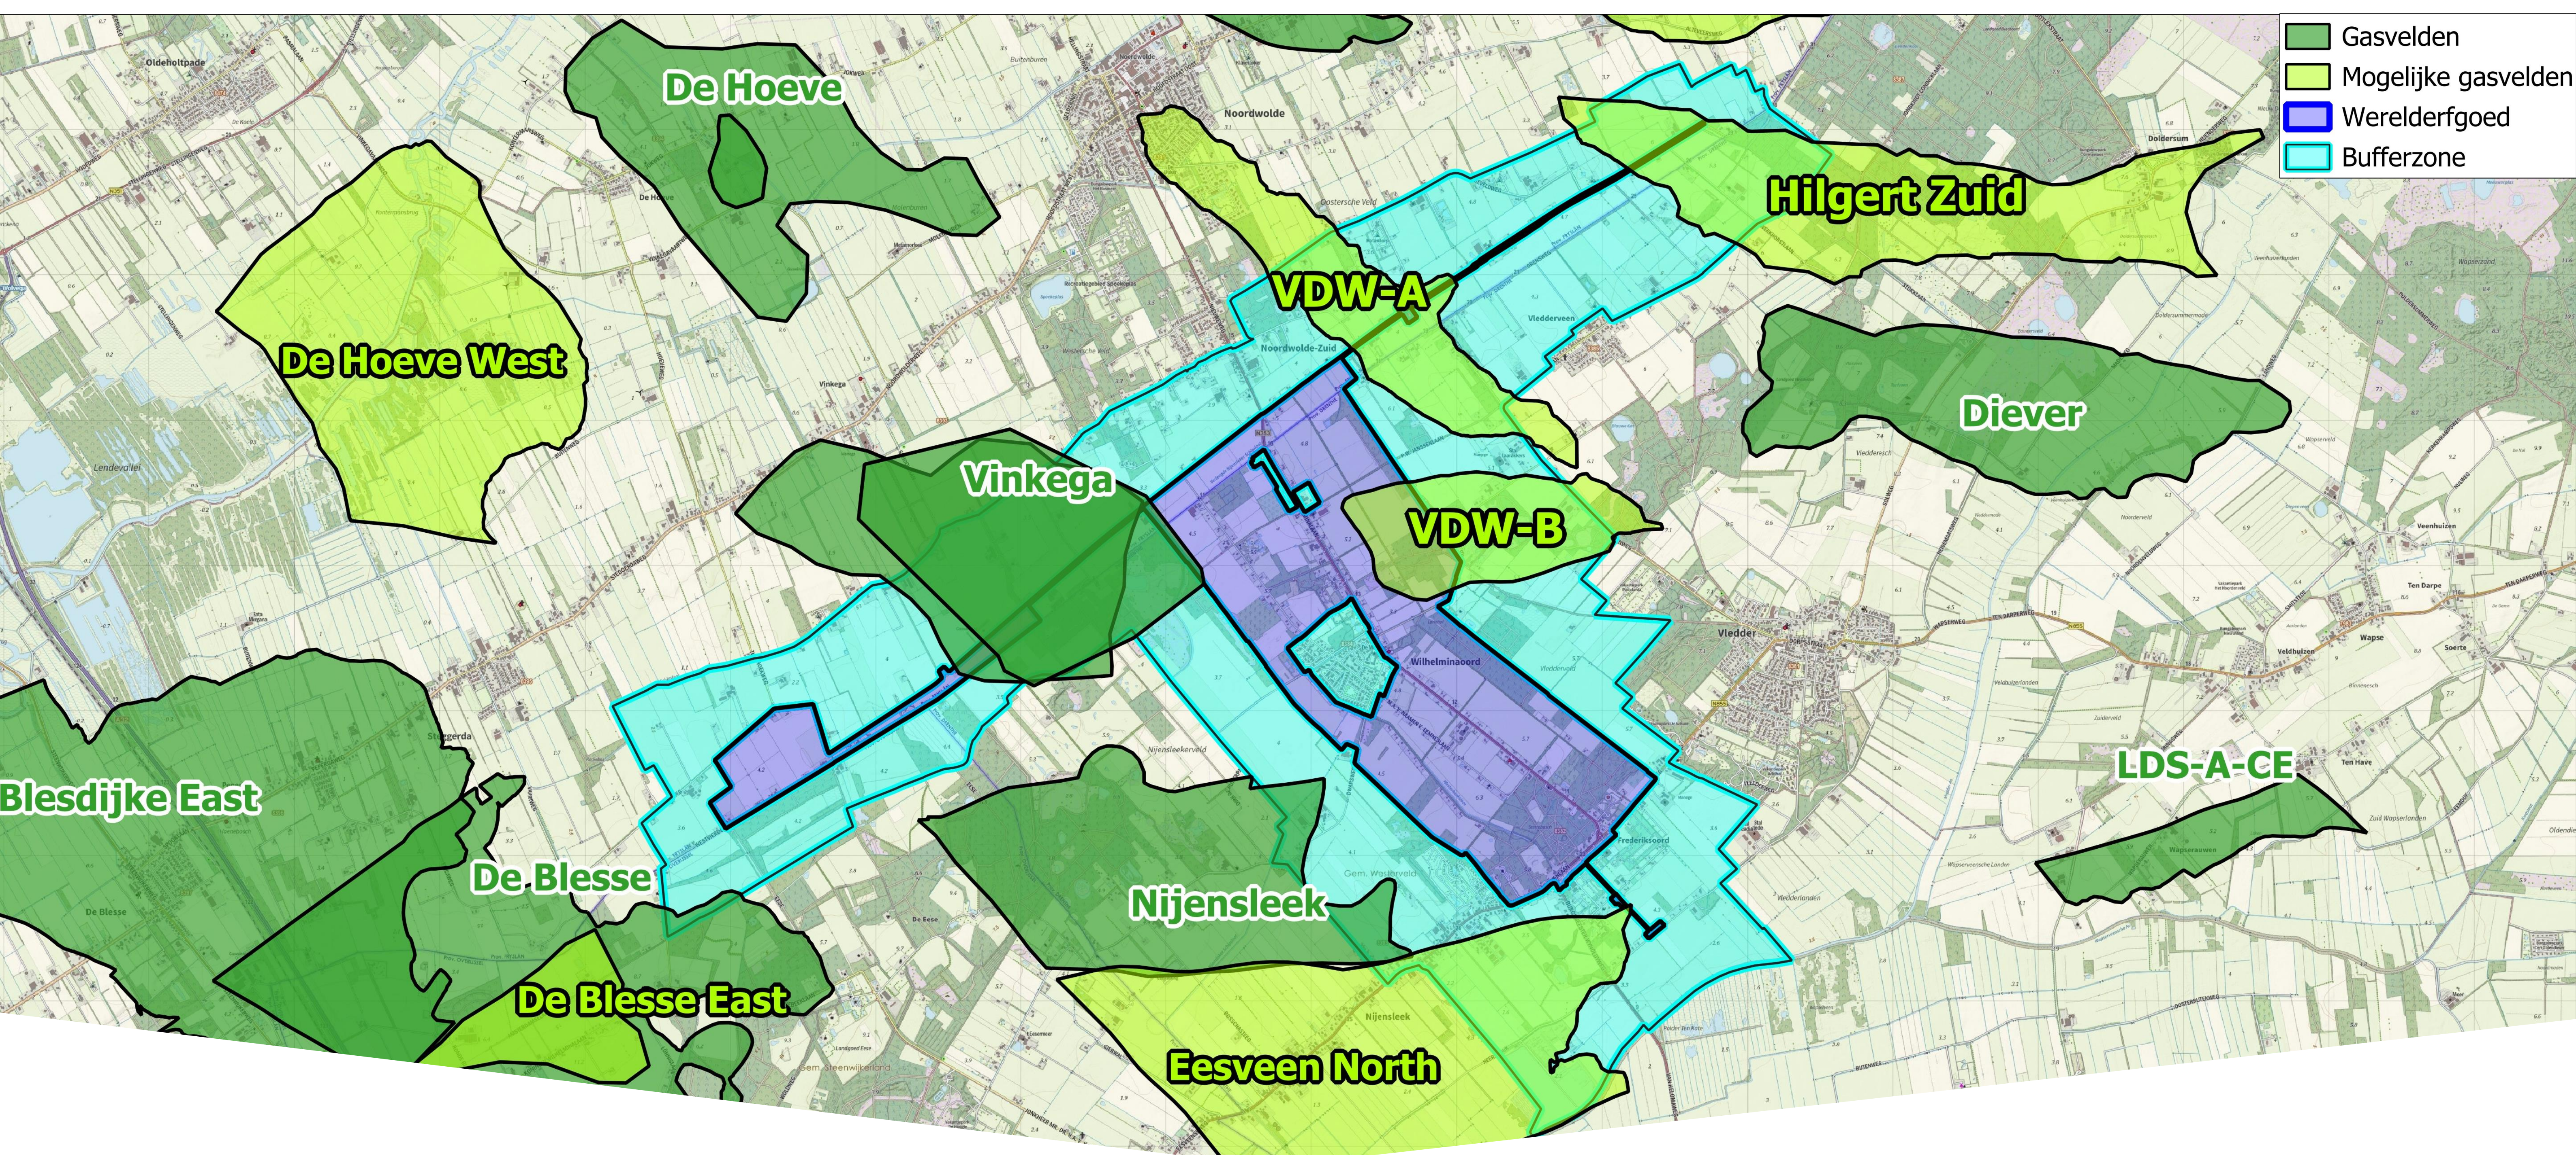

Project Gaswinning Hilgert

Het voornemen

Het project Gaswinning Hilgert gaat over de opsporing en productie van aardgas in de gemeenten Westerveld en Weststellingwerf vanaf de bestaande mijnbouwlocatie Wapse en gebruikmakend van de aanwezige aardgastransportleiding. Hier hoort bij:

1. Het uitvoeren van maximaal vier boringen vanaf mijnbouwlocatie Wapse, waarvan in eerste instantie twee boringen in één campagne. De andere twee boringen zijn optioneel en afhankelijk van de resultaten van de eerste campagne.
2. Het produceren van het aardgas uit de Hilgert gasvelden op basis van het, nog op te stellen, winningsplan Hilgert.

Vanwege de gedeeltelijke ligging van de gasvelden onder een Natura 2000 gebied, is de projectprocedure van toepassing.

Wij houden rekening met

- Veiligheid in de omgeving (bewoners en natuur).
- Hinder voor omwonenden en natuur (beperkende maatregelen).
- Bijzondere waarden in het projectgebied, zoals natuur en UNESCO werelderfgoed.
- Standpunten, wensen en zorgen van omgeving en regionale overheden.