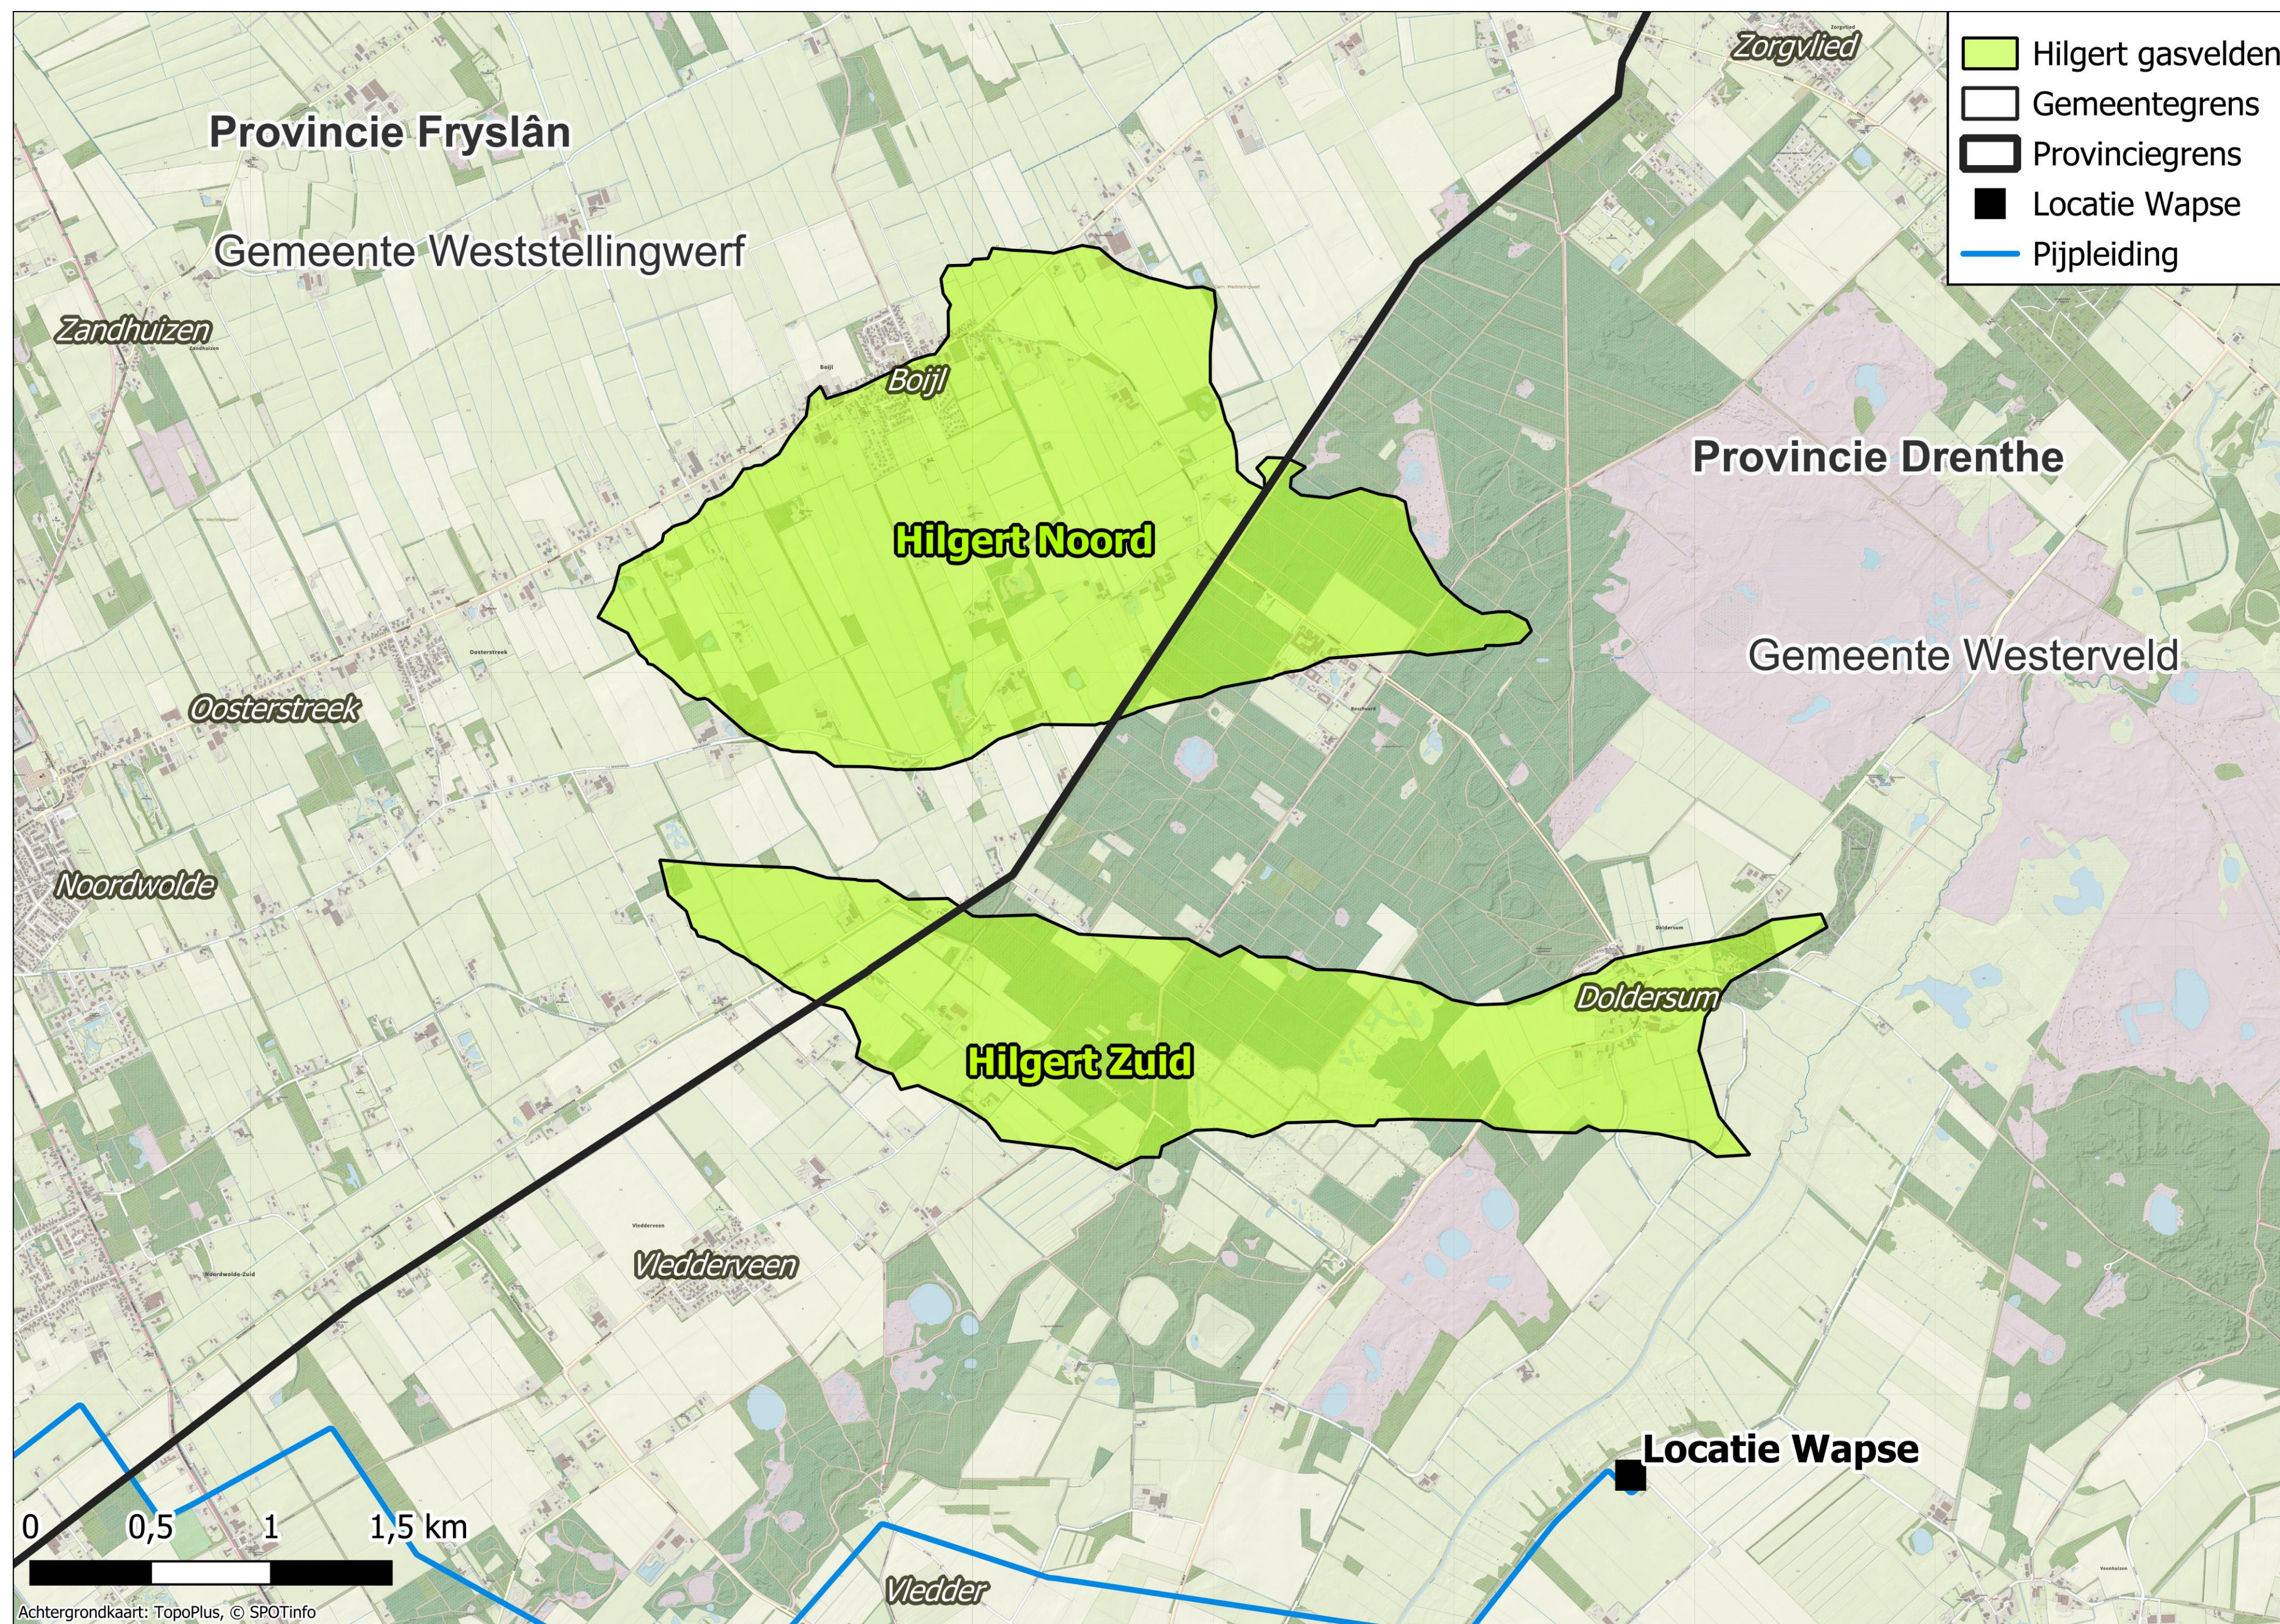

# Project Gaswinning Hilgert

## Participatieplan

- Participatie is afgestemd op dit project en dat betekent dat er geen ruimtelijke afweging meer gemaakt hoeft te worden (bestaande locatie en leiding-infrastructuur zijn al aanwezig).
- U kunt wel meepraten over bijvoorbeeld:
  - Planning van bepaalde activiteiten rondom de boring (tijden vrachtverkeer)
  - Wijze waarop u graag betrokken wil worden
- Reacties op het participatieplan worden, zoveel als mogelijk, verwerkt.
- Het participatieplan is een levend document dat aangepast wordt tijdens de procedure.

## Tijdslijn

# Ligging Hilgert gasvelden

Ingezoomde kaart van de Hilgert gasvelden met de bestaande locatie Wapse, provincie- en gemeentegrenzen en omliggende dorpen.

Uitgezoomde kaart van de Hilgert gasvelden met omliggende gasvelden, locaties, gemeente- en provinciegrenzen, puttrajets en het bestaande pijpleidingstraject (niet alle gasvelden produceren).