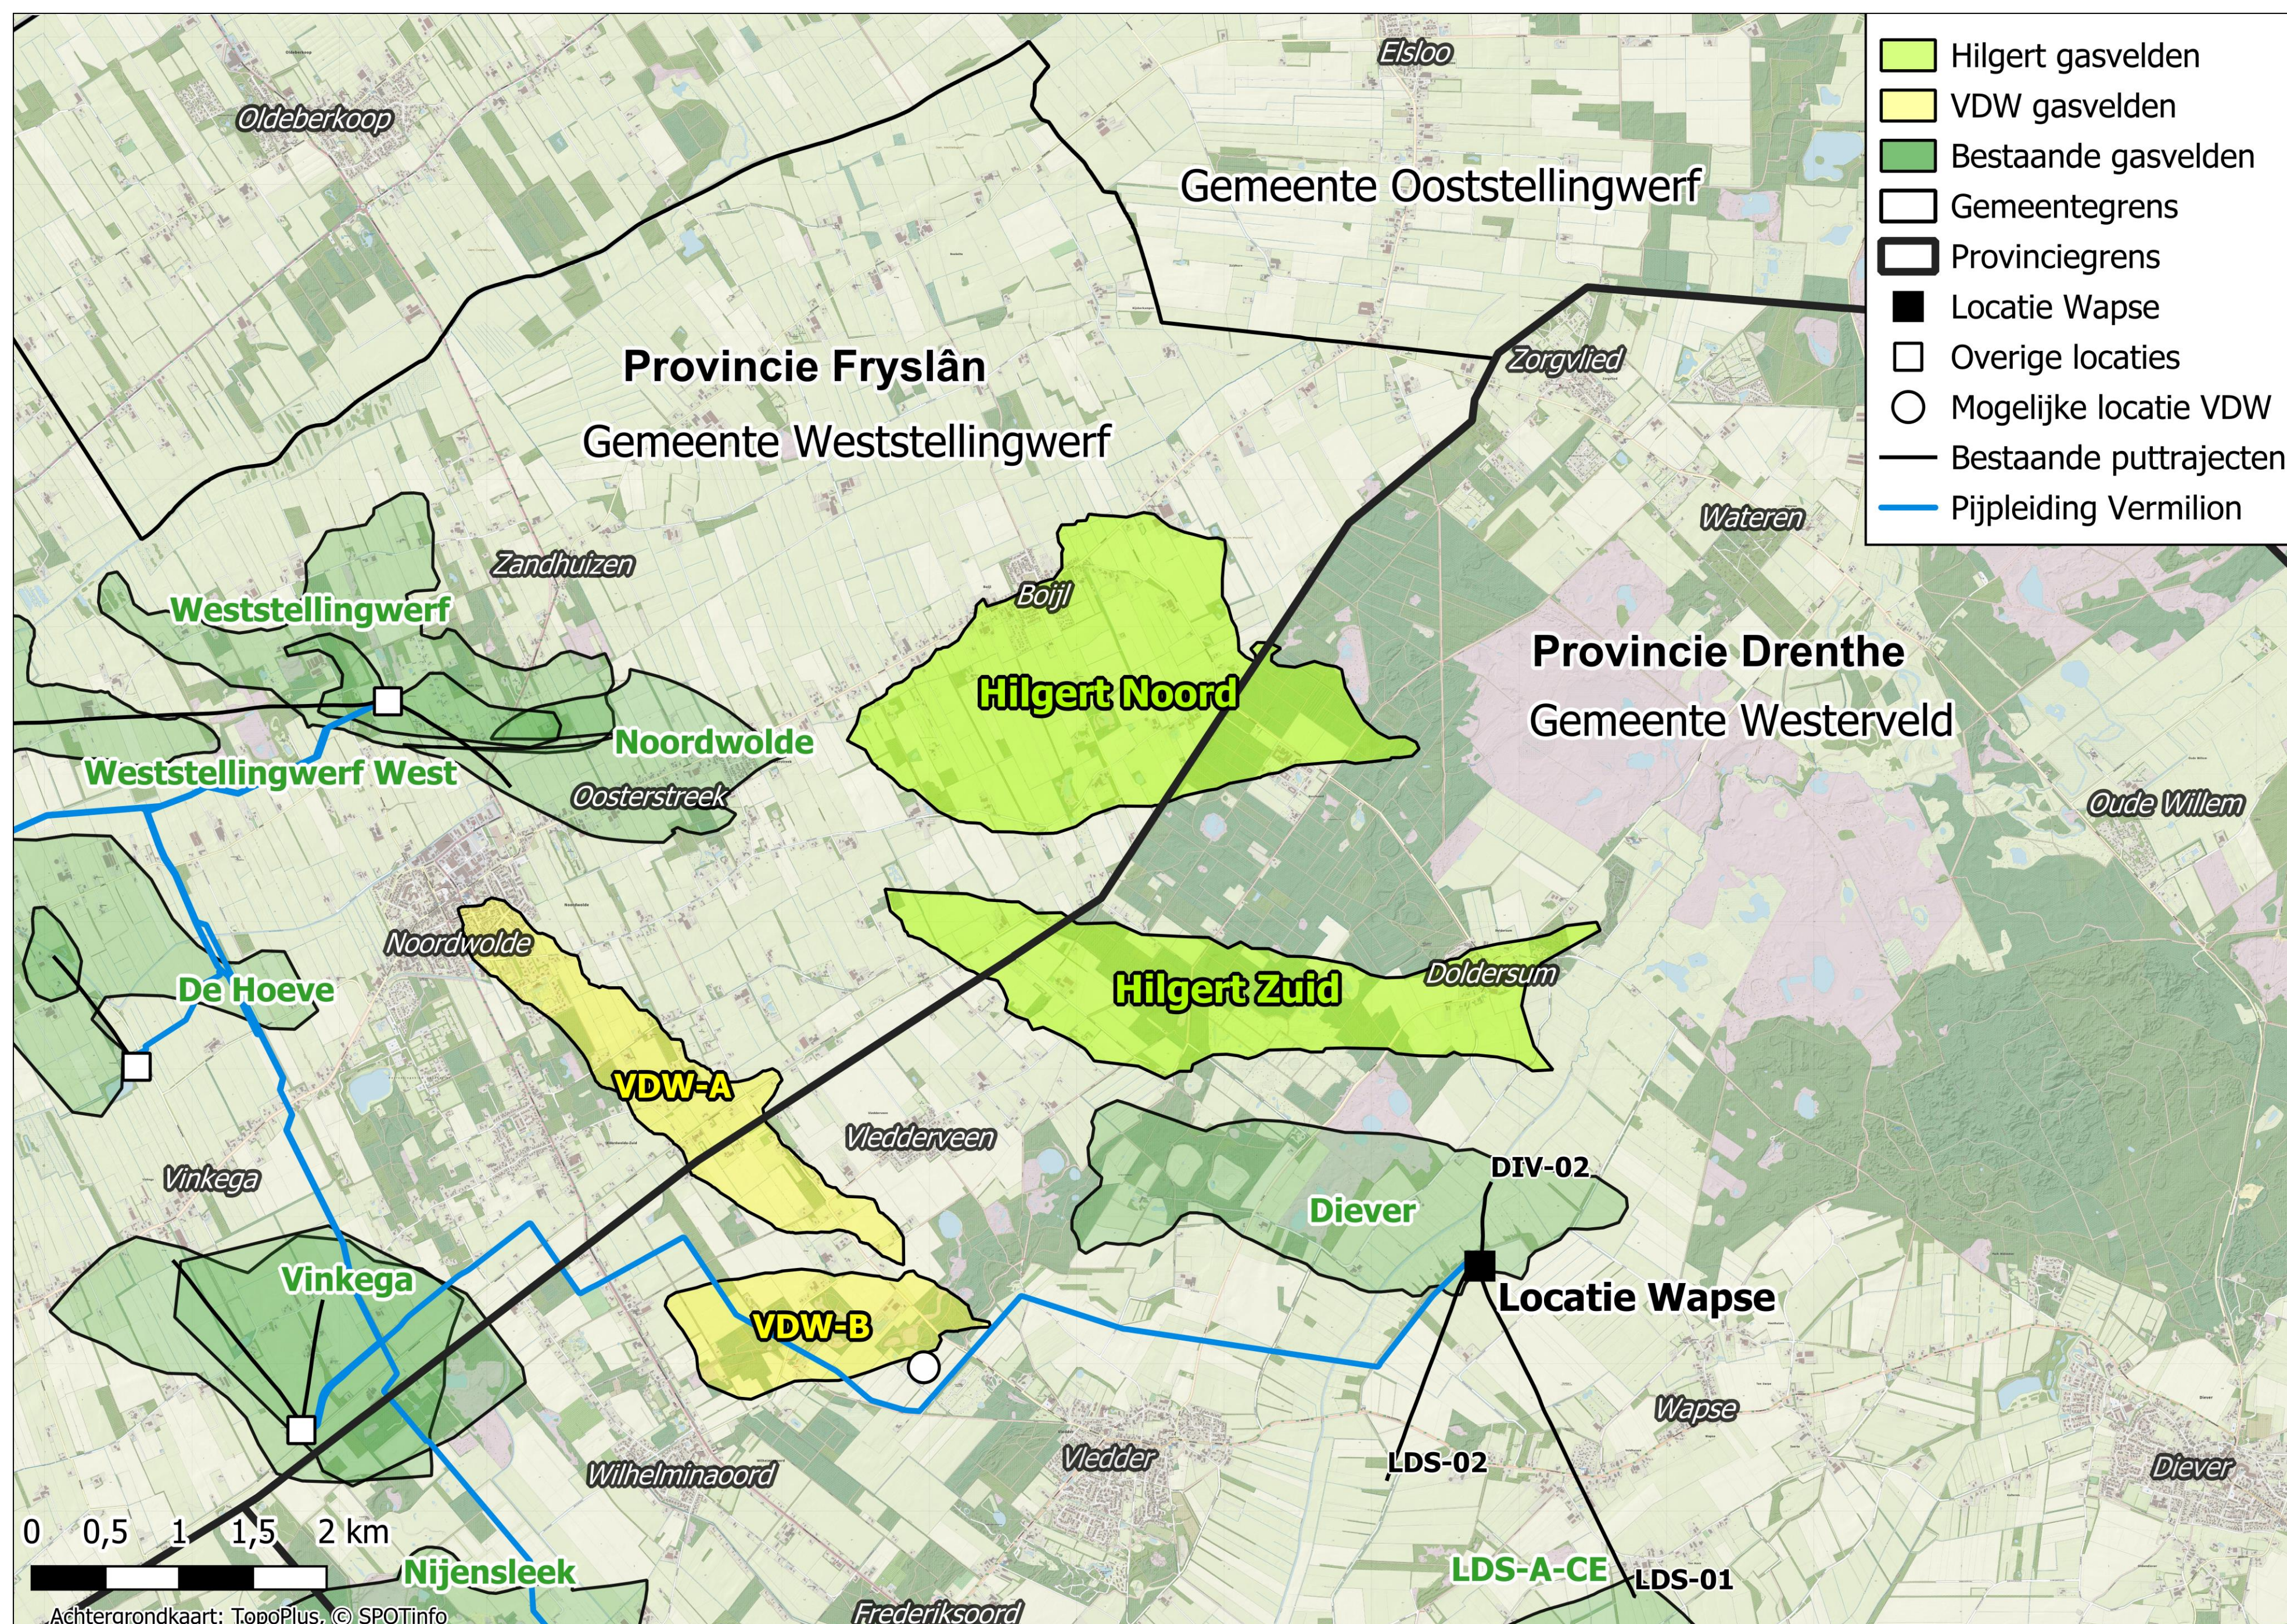

## Het voornemen

Het project Gaswinning Hilgert gaat over de opsporing en productie van aardgas in de gemeenten Westerveld en Weststellingwerf vanaf de bestaande mijnbouwlocatie Wapse en gebruikmakend van de aanwezige aardgastransportleiding. Hier hoort bij:

## Participatieplan

- Participatie is afgestemd op dit project en dat betekent dat er geen ruimtelijke afweging meer gemaakt hoeft te worden (bestaande locatie en leiding-infrastructuur zijn al aanwezig).
- U kunt wel meepraten over bijvoorbeeld:
  - Planning van bepaalde activiteiten rondom de boring (tijden vrachtverkeer)
  - Wijze waarop u graag betrokken wil worden
- Reacties op het participatieplan worden, zoveel als mogelijk, verwerkt.
- Het participatieplan is een levend document dat aangepast wordt tijdens de procedure.

## Tijdslijn

# Ligging Hilgert gasvelden

Ingezoomde kaart van de Hilgert gasvelden met de bestaande locatie Wapse, provincie- en gemeentegrenzen en omliggende dorpen.

Uitgezoomde kaart van de Hilgert gasvelden met omliggende gasvelden, locaties, gemeente- en provinciegrenzen, puttrajets en het bestaande pijpleidingstraject (niet alle gasvelden produceren).