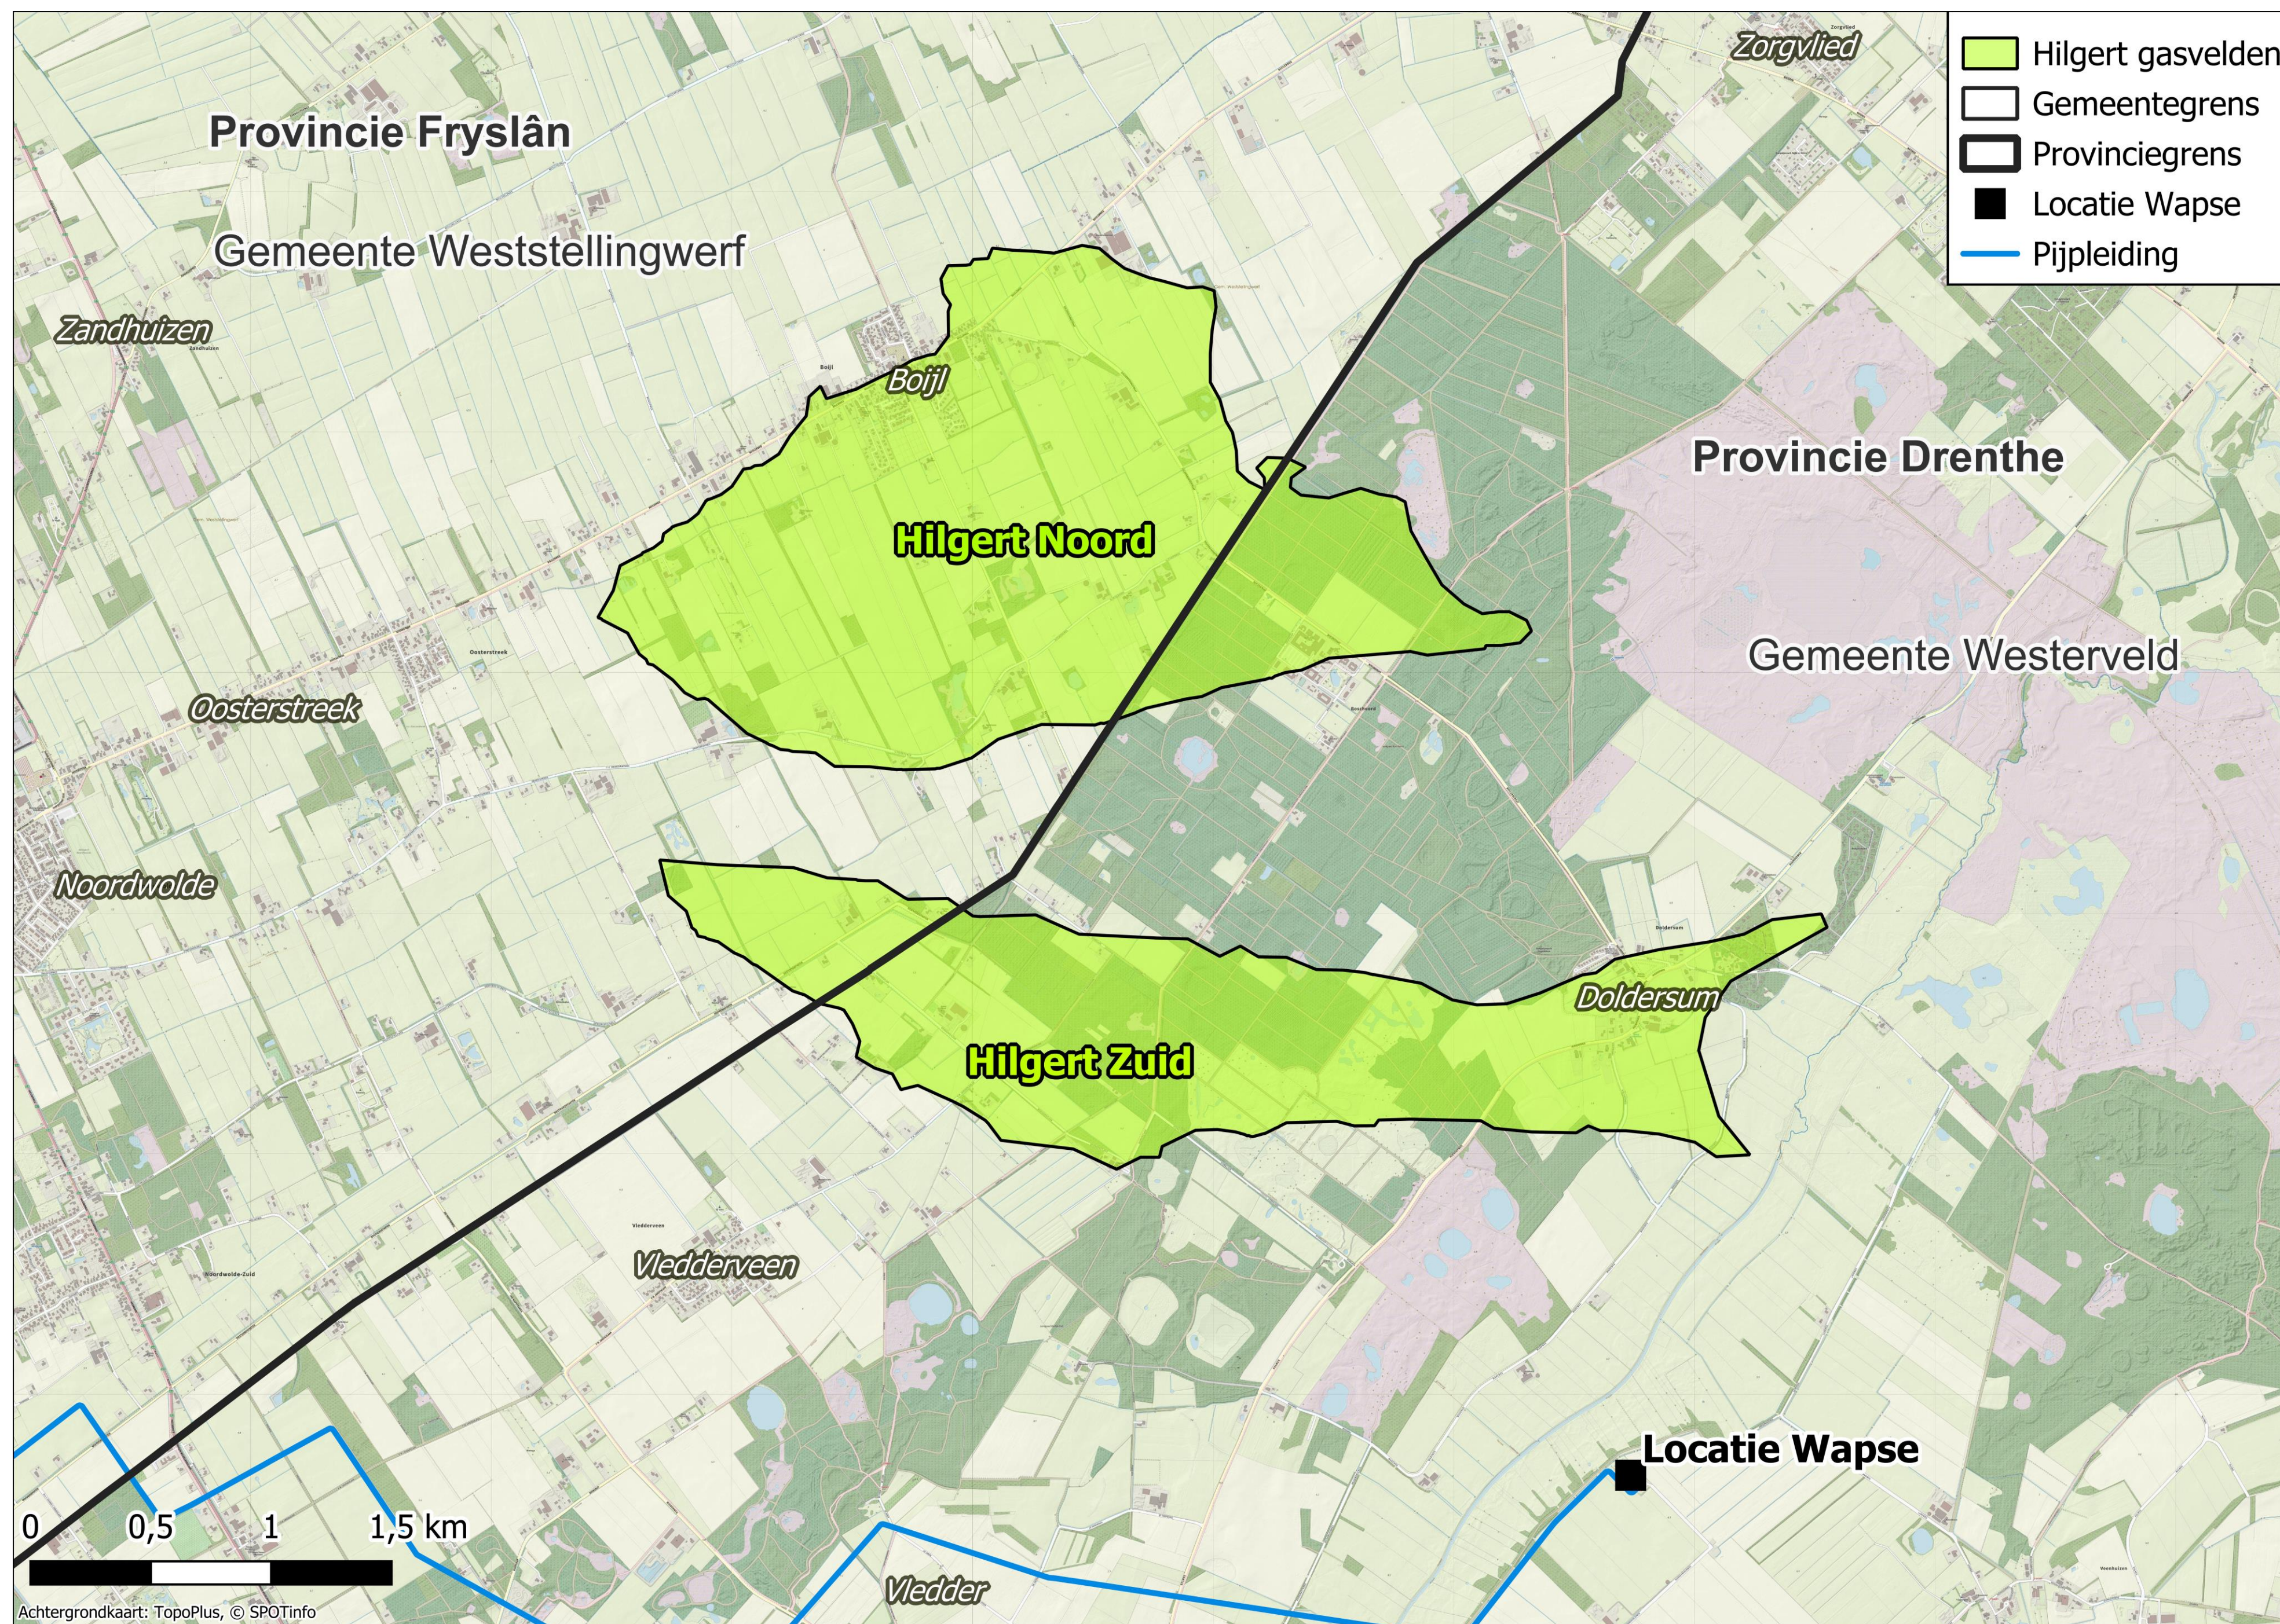

# Ligging Hilgert gasvelden

Ingezoomde kaart van de Hilgert gasvelden met de bestaande locatie Wapse, provincie- en gemeentegrenzen en omliggende dorpen.

Uitgezoomde kaart van de Hilgert gasvelden met omliggende gasvelden, locaties, gemeente- en provinciegrenzen, puttrajecten en het bestaande pijpleidingstraject (niet alle gasvelden produceren).

## Het voornemen

Het project Gaswinning Hilgert gaat over de opsporing en productie van aardgas in de gemeenten Westerveld en Weststellingwerf vanaf de bestaande mijnbouwlocatie Wapse en gebruikmakend van de aanwezige aardgastransportleiding. Hier hoort bij:

Vanwege de gedeeltelijke ligging van de gasvelden onder een Natura 2000 gebied, is de projectprocedure van toepassing.

# Ligging Hilgert gasvelden

Ingezoomde kaart van de Hilgert gasvelden met de bestaande locatie Wapse, provincie- en gemeentegrenzen en omliggende dorpen.

Uitgezoomde kaart van de Hilgert gasvelden met omliggende gasvelden, locaties, gemeente- en provinciegrenzen, puttrajets en het bestaande pijpleidingstraject (niet alle gasvelden produceren).