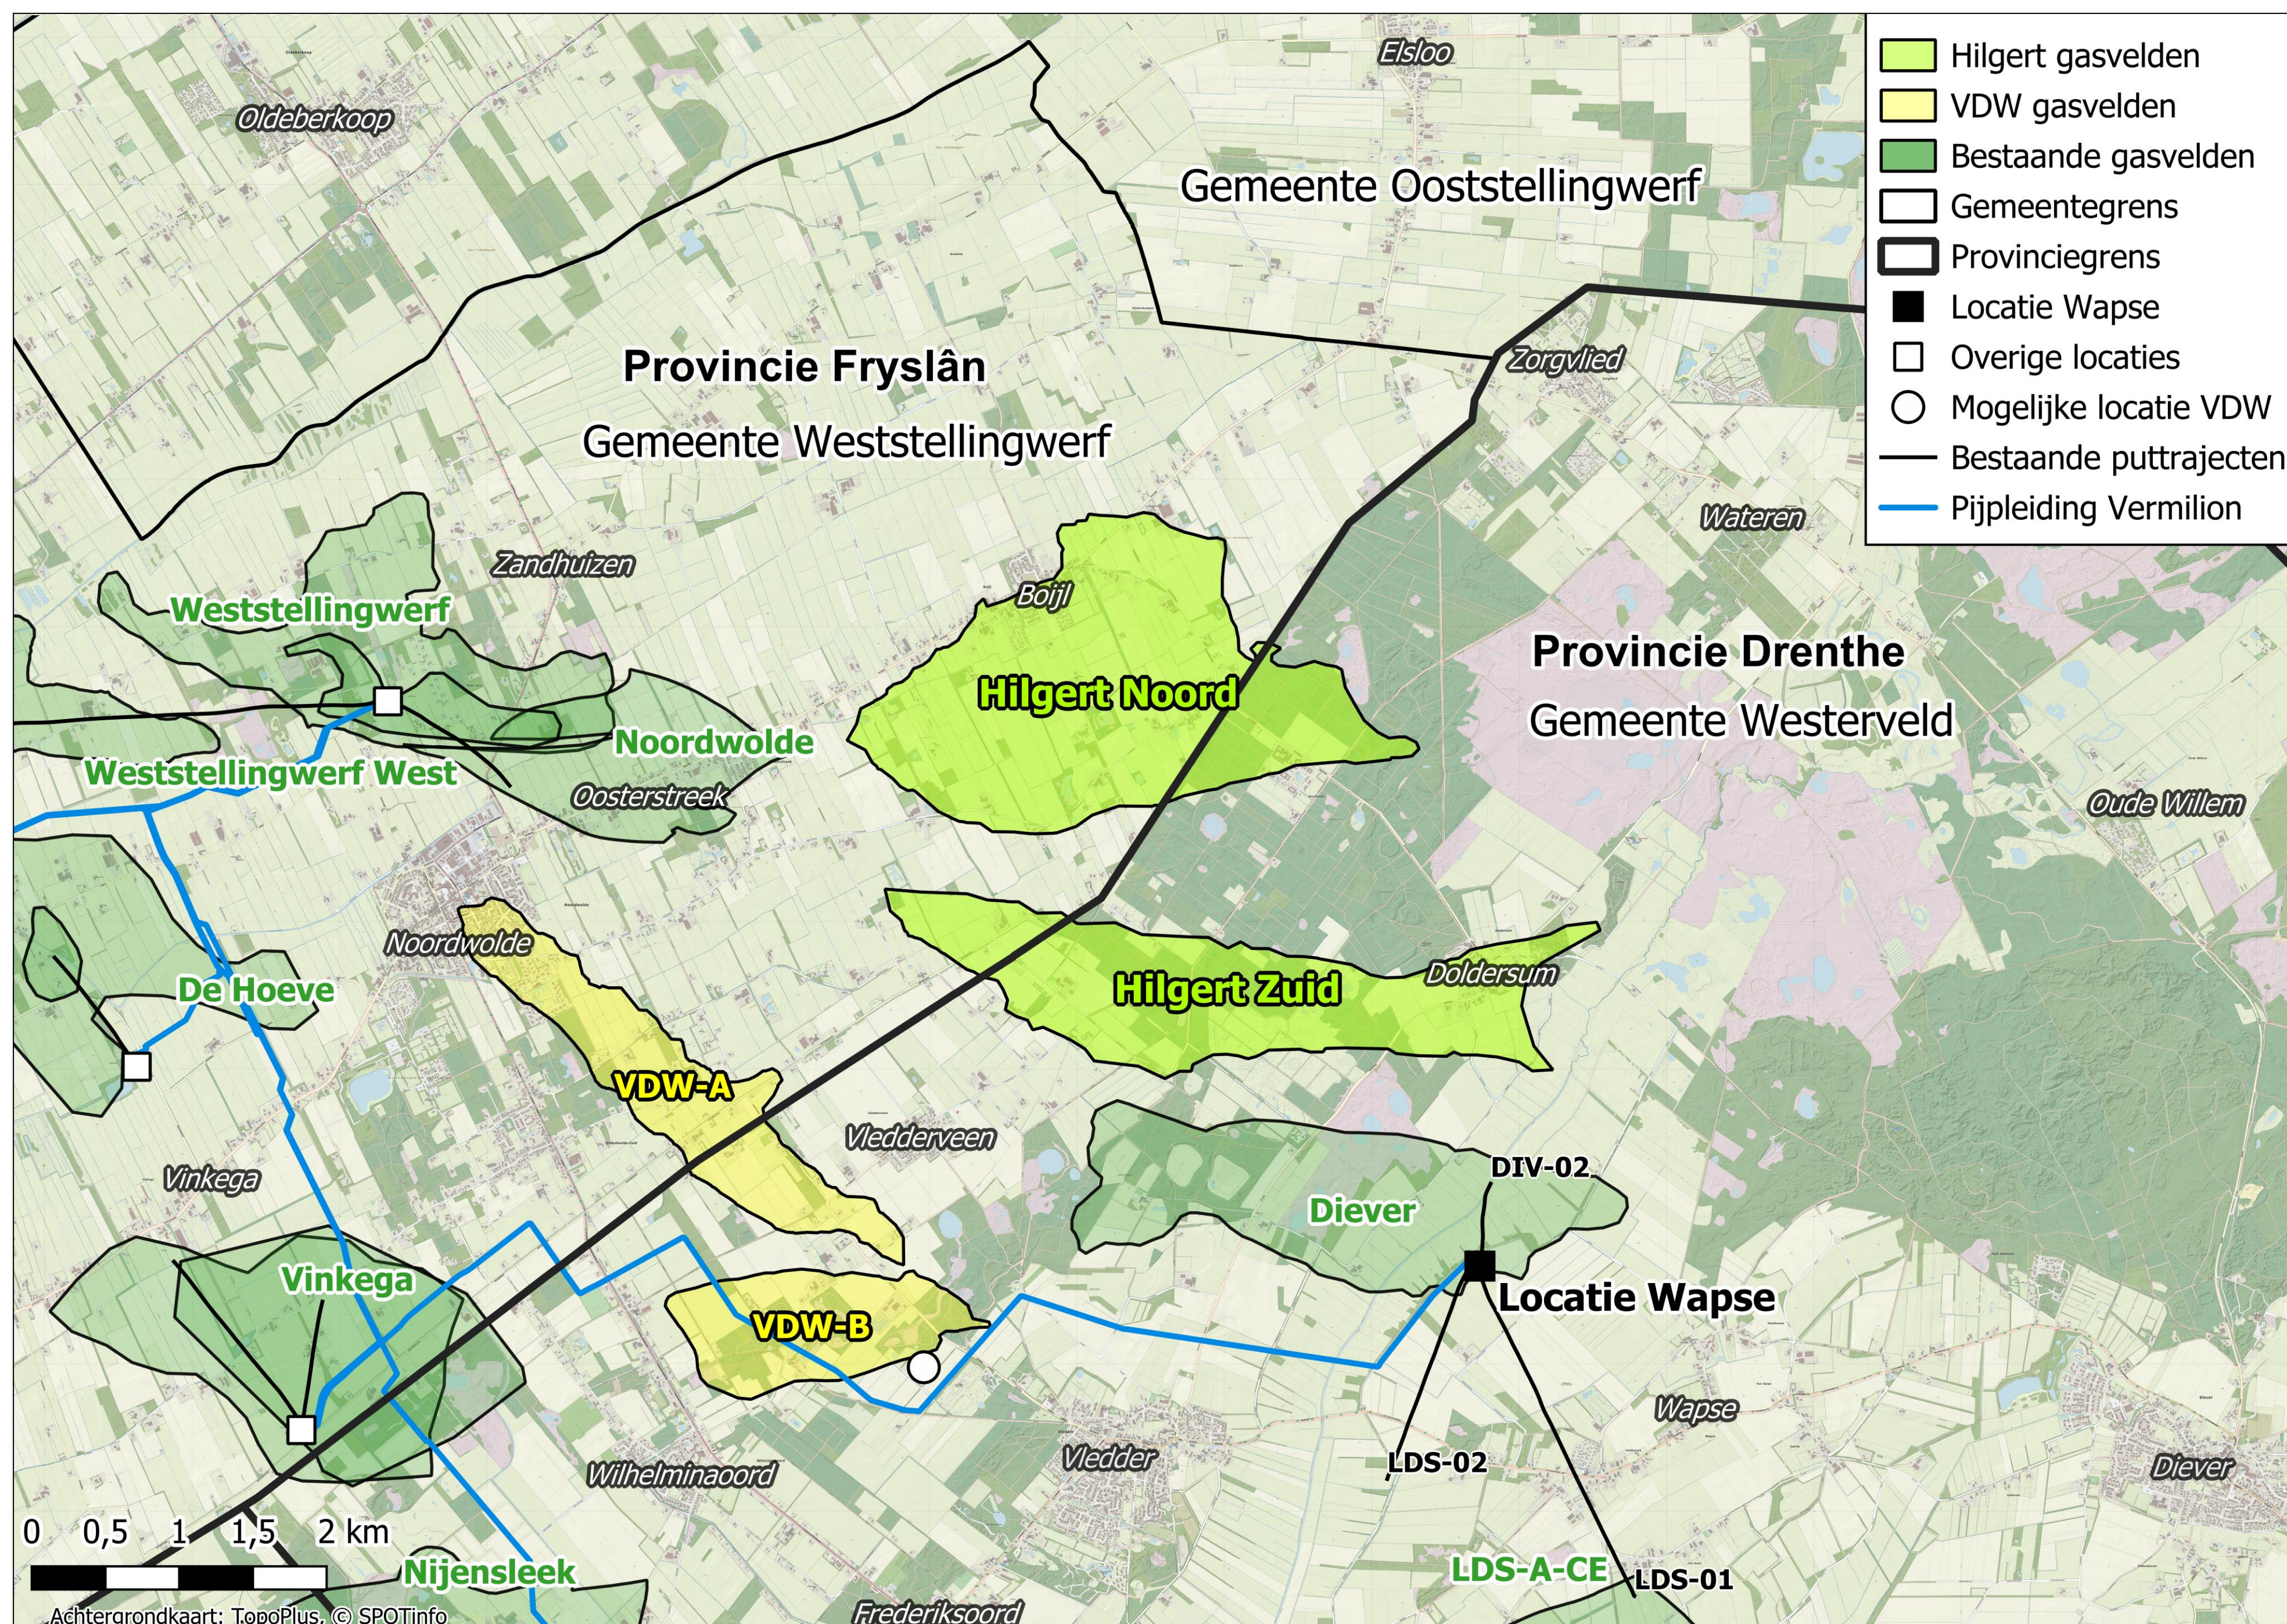

# Ligging Hilgert gasvelden

Ingezoomde kaart van de Hilgert gasvelden met de bestaande locatie Wapse, provincie- en gemeentegrenzen en omliggende dorpen.

Uitgezoomde kaart van de Hilgert gasvelden met omliggende gasvelden, locaties, gemeente- en provinciegrenzen, puttrajecten en het bestaande pijpleidingstraject (niet alle gasvelden produceren).

## Het voornemen

Het project Gaswinning Hilgert gaat over de opsporing en productie van aardgas in de gemeenten Westerveld en Weststellingwerf vanaf de bestaande mijnbouwlocatie Wapse en gebruikmakend van de aanwezige aardgastransportleiding. Hier hoort bij:

1. Het uitvoeren van maximaal vier boringen vanaf mijnbouwlocatie Wapse, waarvan in eerste instantie twee boringen in één campagne. De andere twee boringen zijn optioneel en afhankelijk van de resultaten van de eerste campagne.
2. Het produceren van het aardgas uit de Hilgert gasvelden op basis van het, nog op te stellen, winningsplan Hilgert.

# Ligging Hilgert gasvelden

Ingezoomde kaart van de Hilgert gasvelden met de bestaande locatie Wapse, provincie- en gemeentegrenzen en omliggende dorpen.

Uitgezoomde kaart van de Hilgert gasvelden met omliggende gasvelden, locaties, gemeente- en provinciegrenzen, puttrajets en het bestaande pijpleidingstraject (niet alle gasvelden produceren).