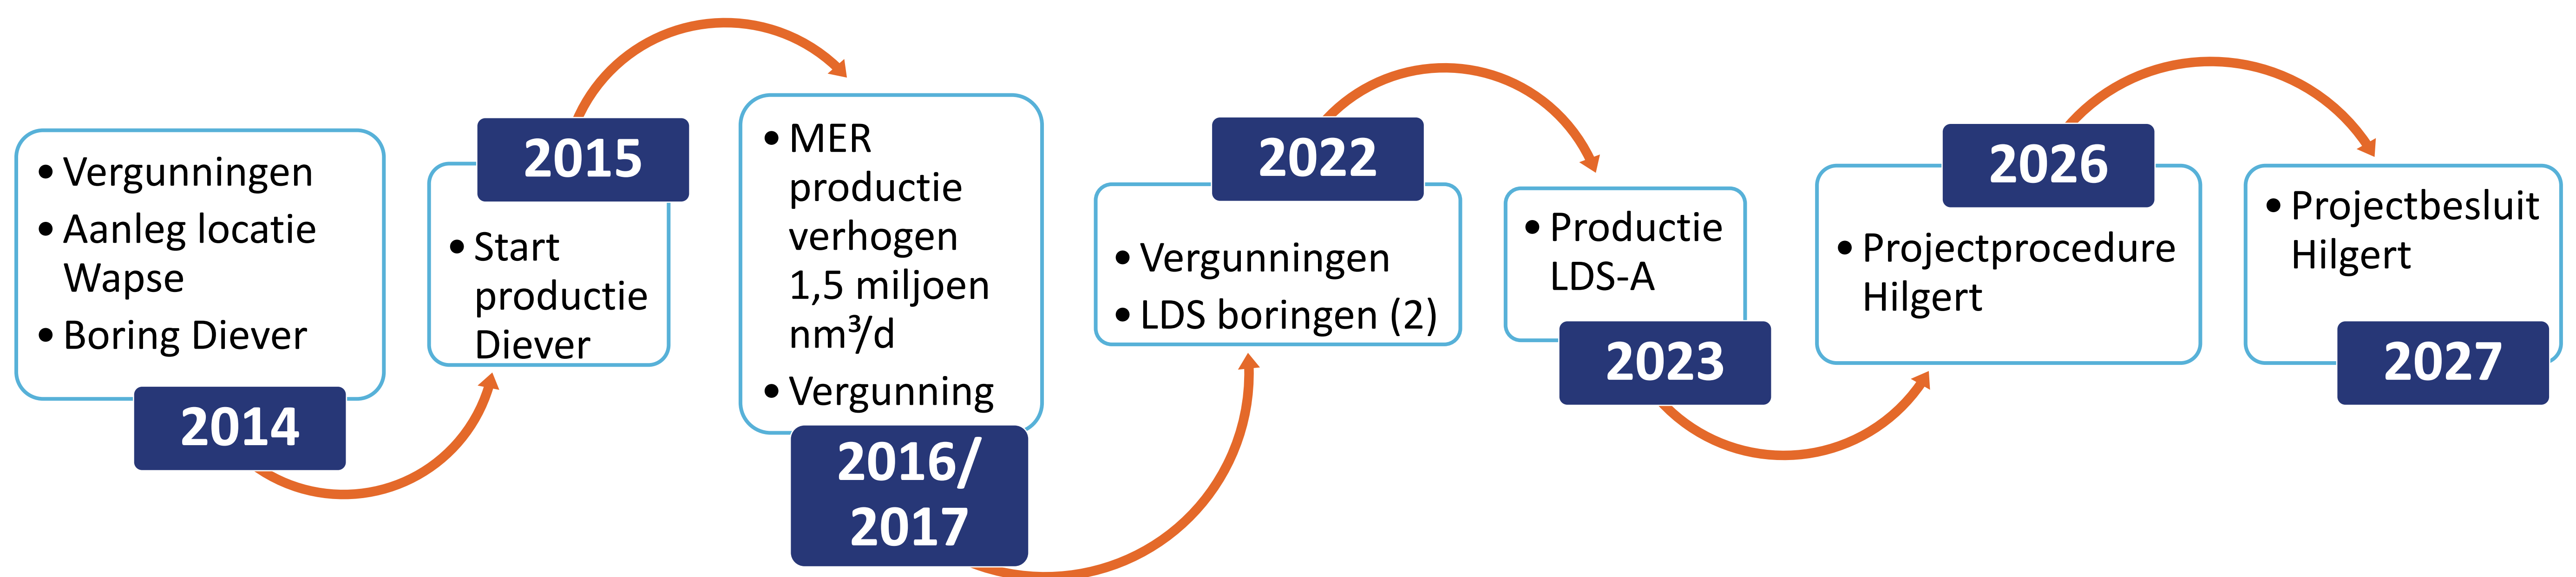

Project Gaswinning Hilgert

Participatieplan

- Participatie is afgestemd op dit project en dat betekent dat er geen ruimtelijke afweging meer gemaakt hoeft te worden (bestaande locatie en leiding-infrastructuur zijn al aanwezig).
- U kunt wel meepraten over bijvoorbeeld:
  - Planning van bepaalde activiteiten rondom de boring (tijden vrachtverkeer)
  - Wijze waarop u graag betrokken wil worden
- Reacties op het participatieplan worden, zoveel als mogelijk, verwerkt.
- Het participatieplan is een levend document dat aangepast wordt tijdens de procedure.

Tijdslijn